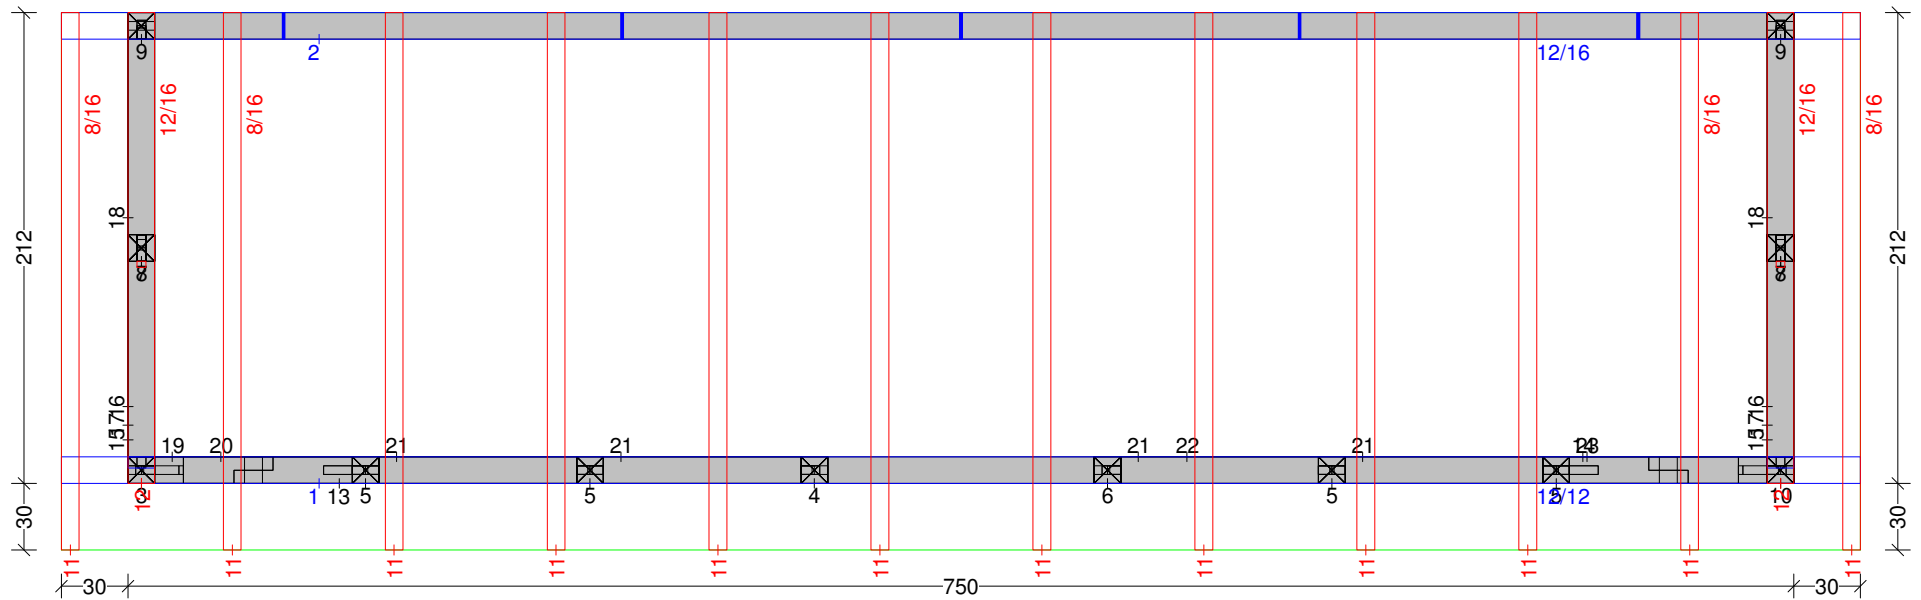

Geräteschuppen 8 (Vorschau)

10cm Mauer-Sockel