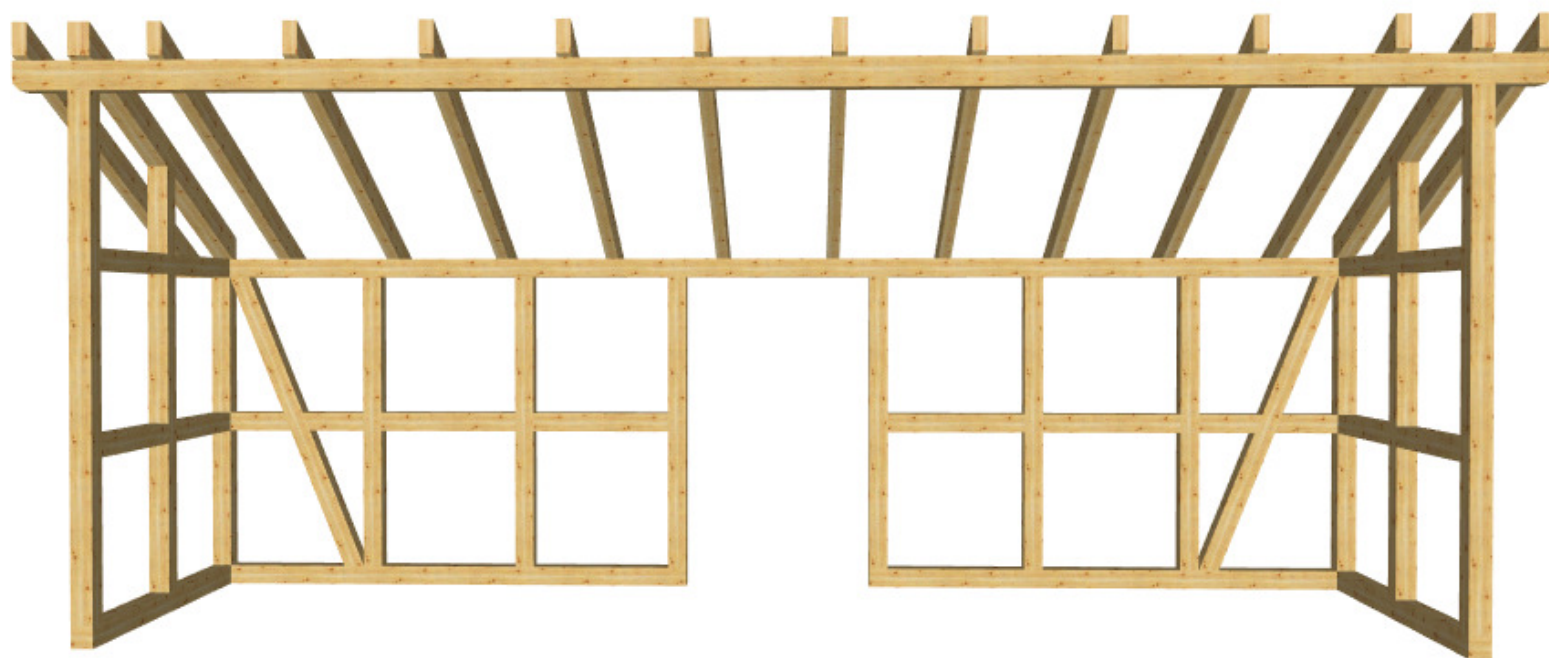

Geräteschuppen 8 (Vorschau)

10cm Mauer-Sockel