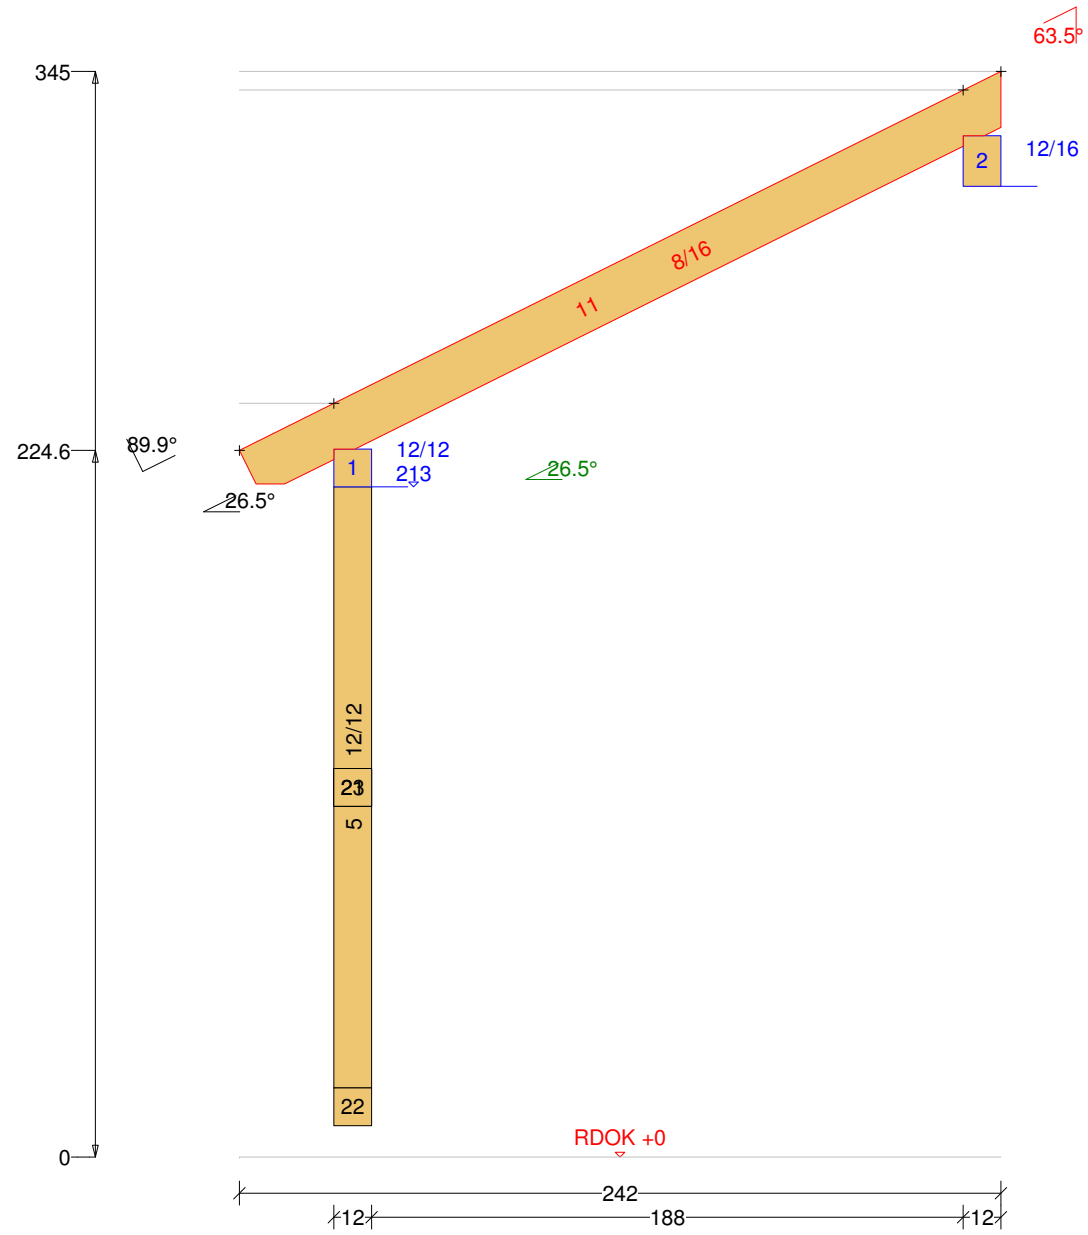

Geräteschuppen 8 (Vorschau)

10cm Mauer-Sockel