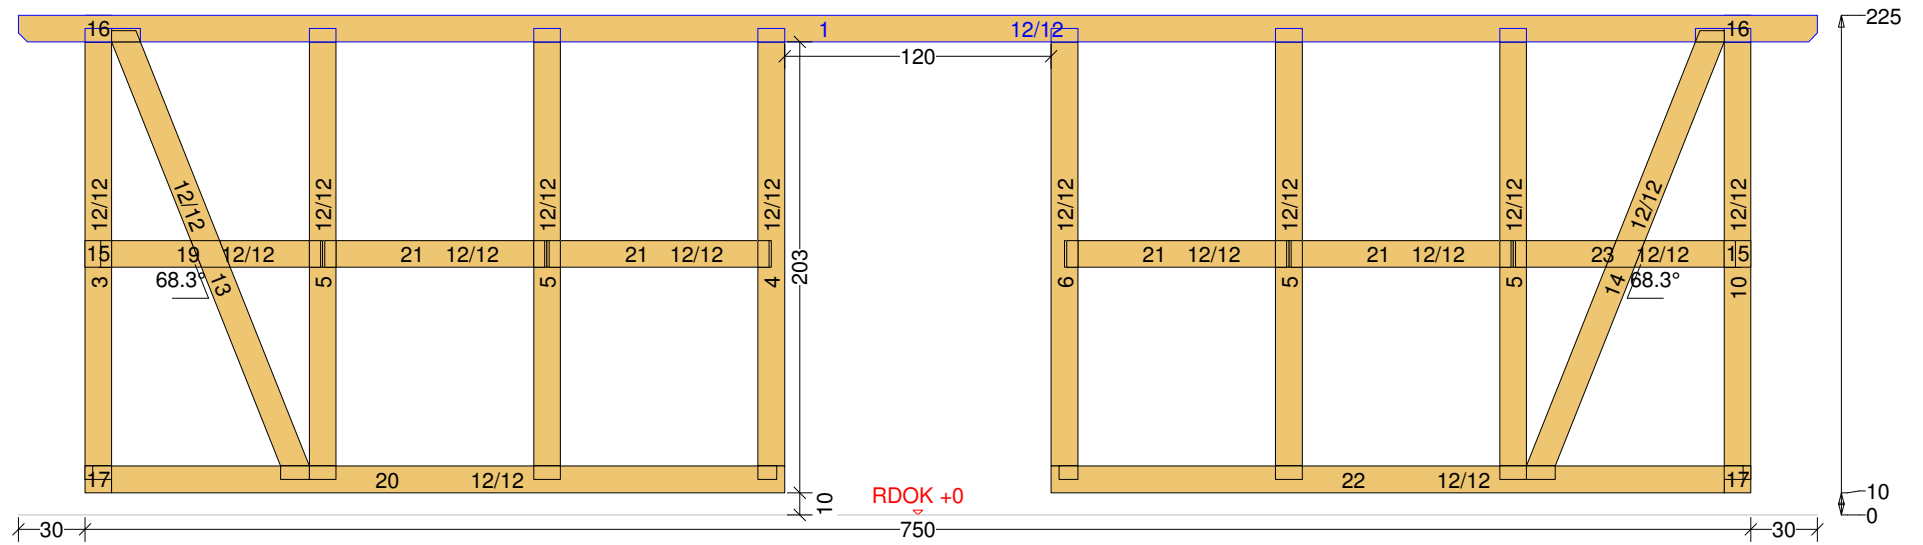

Geräteschuppen 8 (Vorschau)

10cm Mauer-Sockel