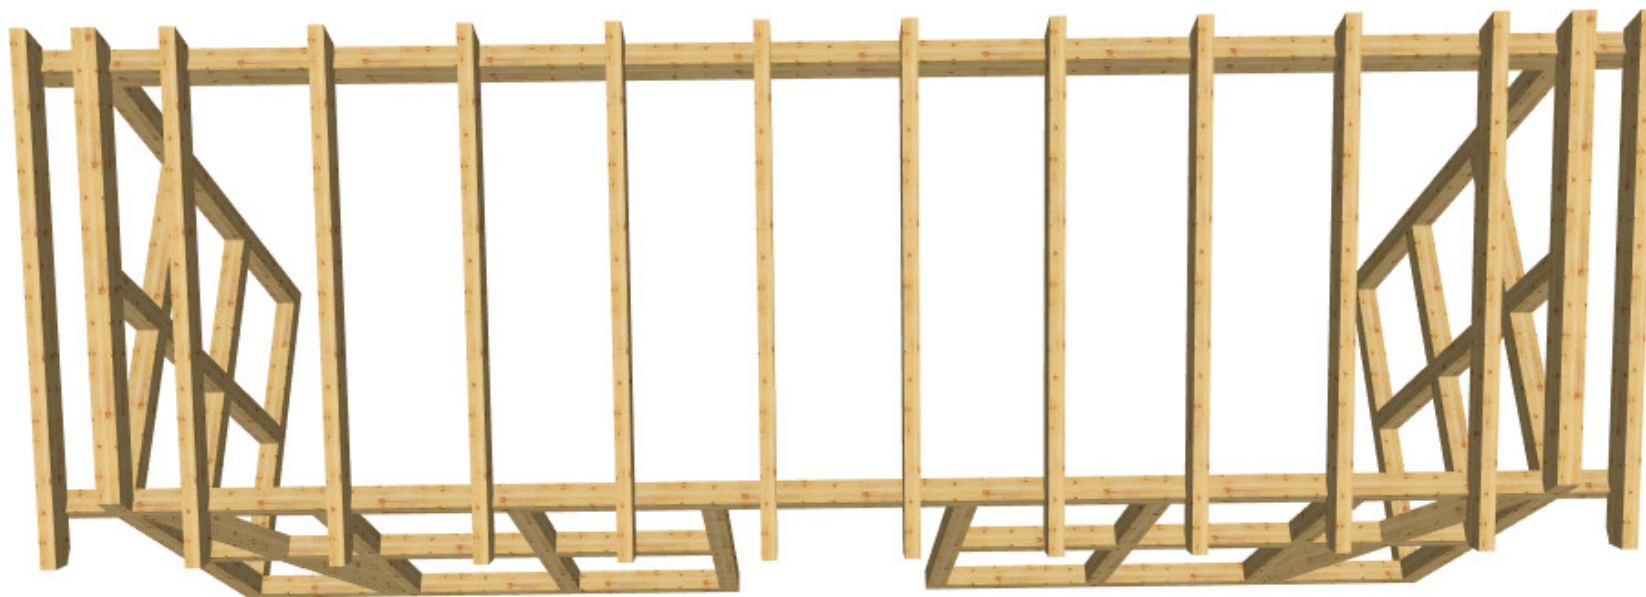

Geräteschuppen 8 (Vorschau)

10cm Mauer-Sockel