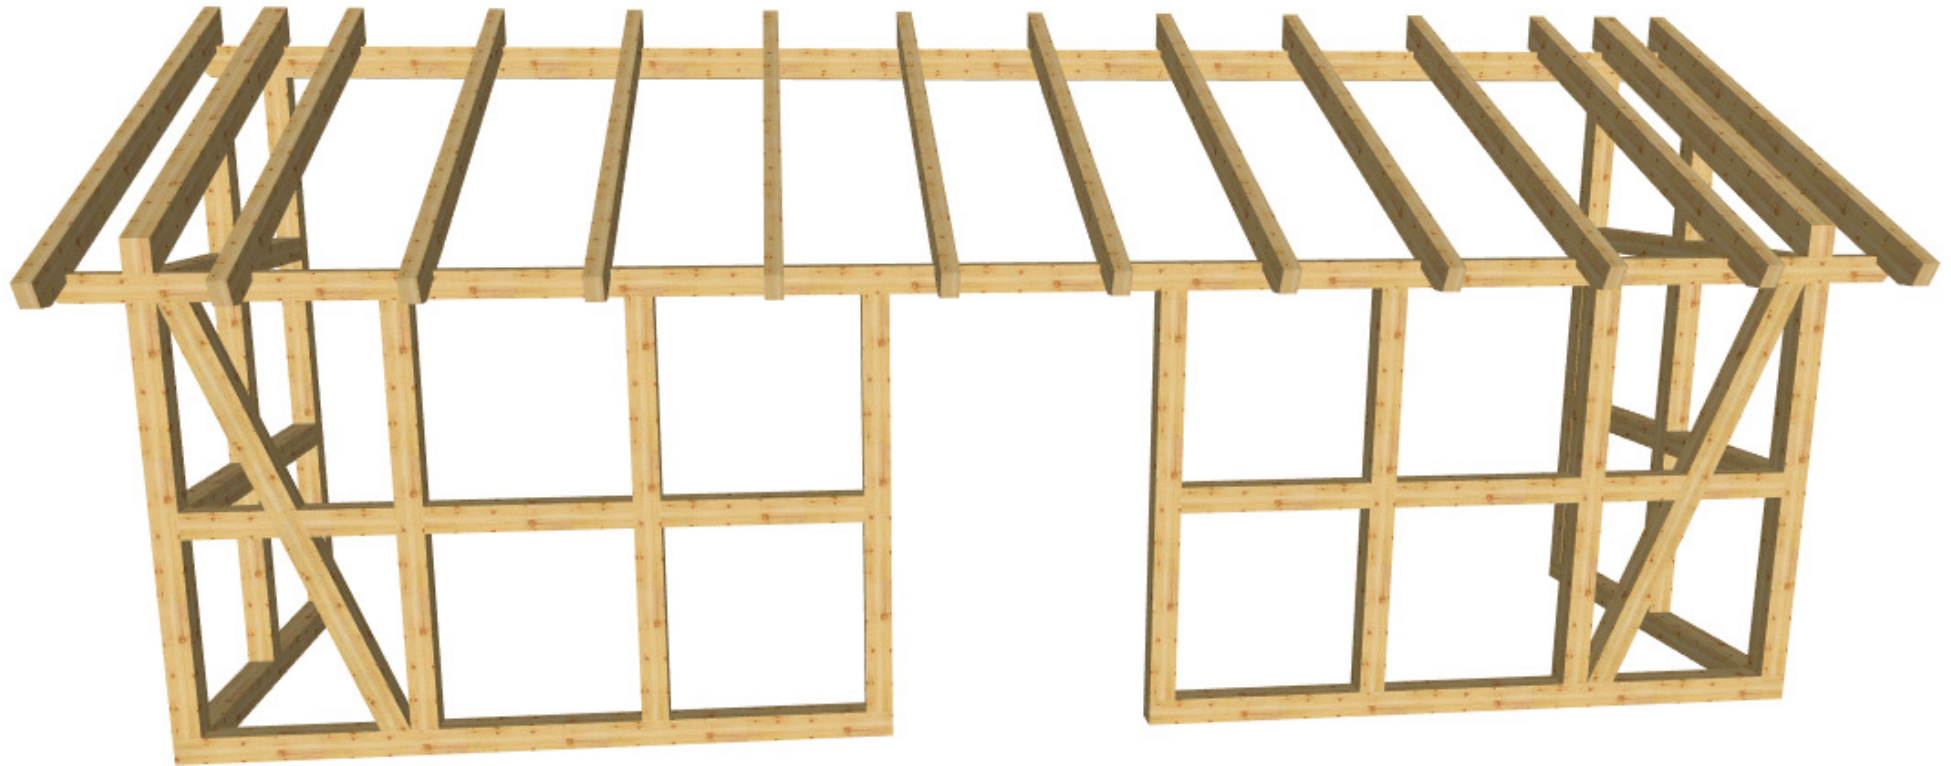

Geräteschuppen 8 (Vorschau)

10cm Mauer-Sockel