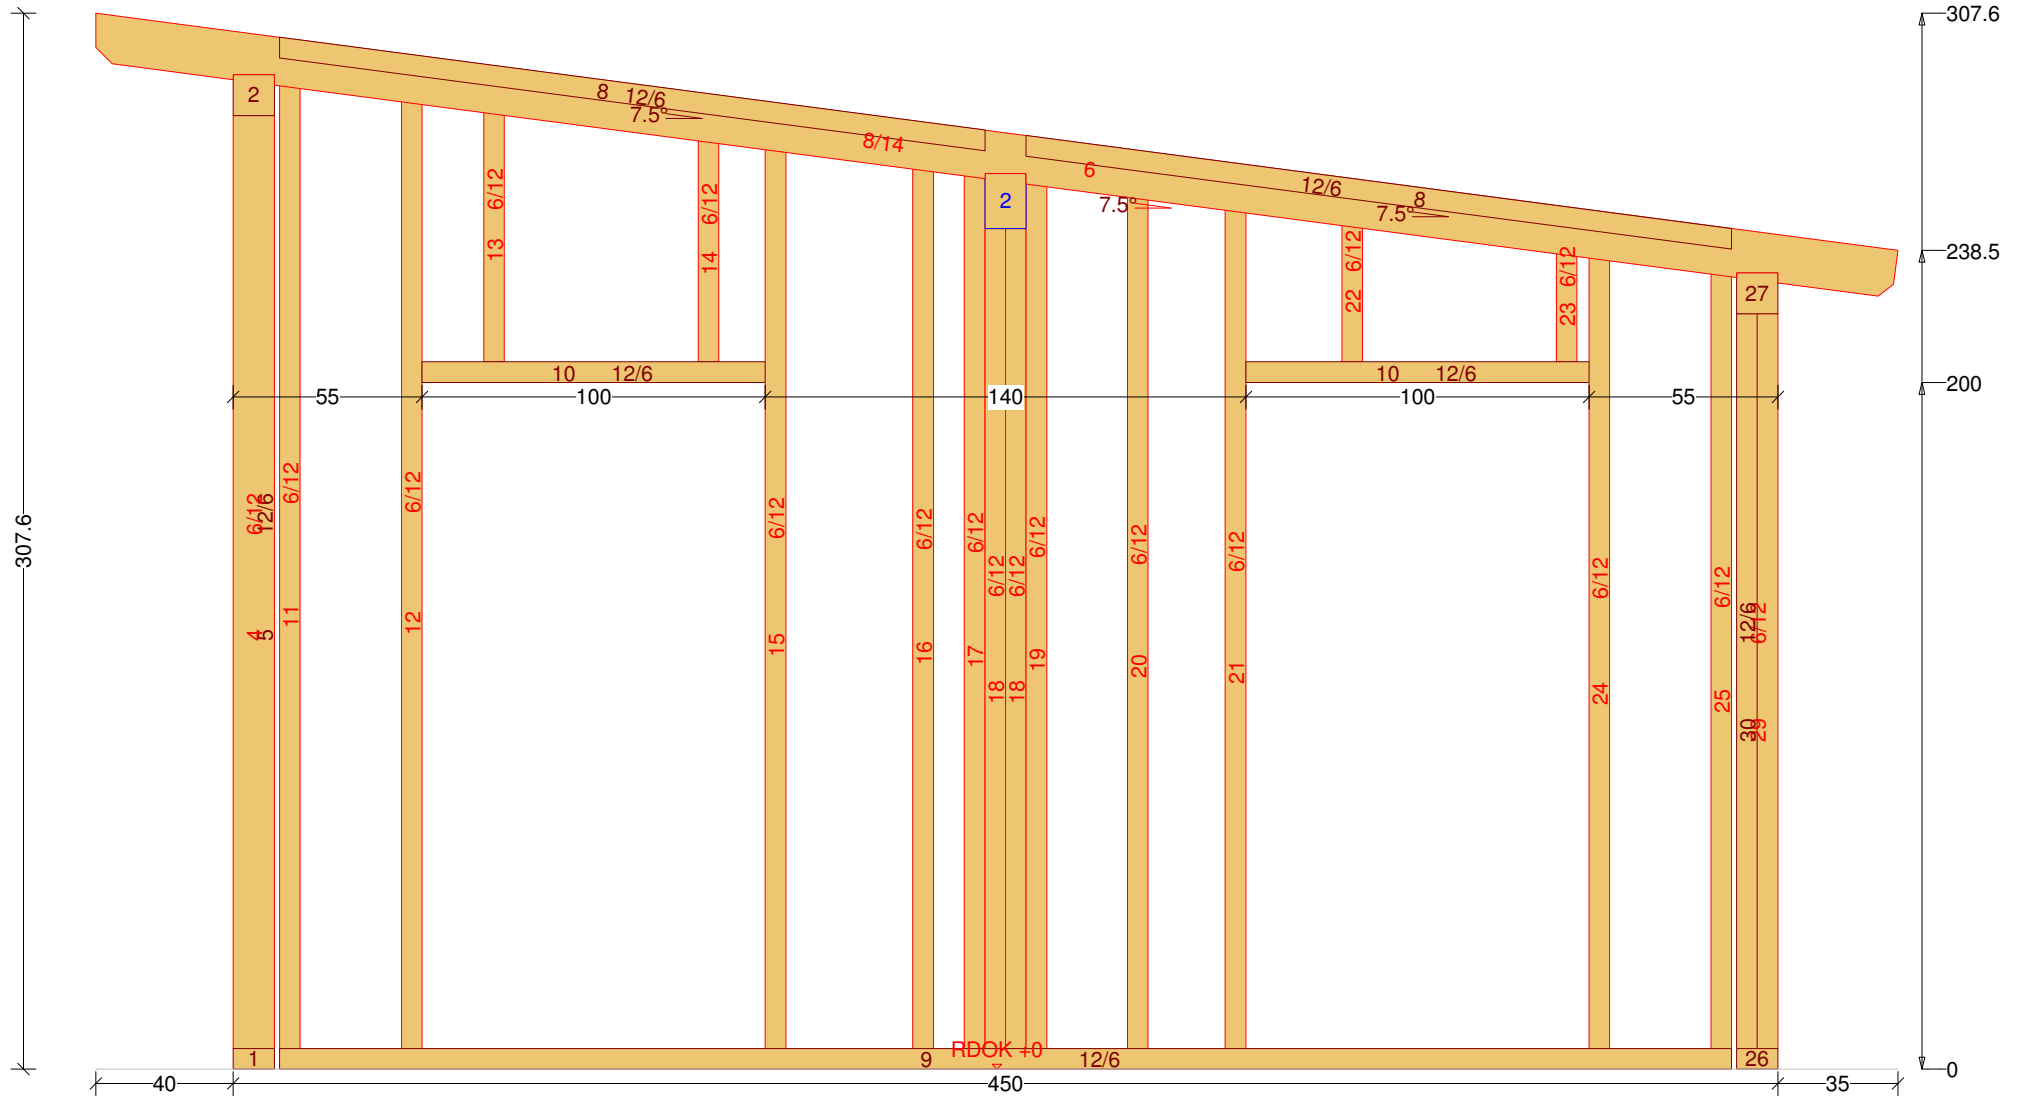

Vorschau Gartenhaus 78

Mw: 7.5%
82.5%