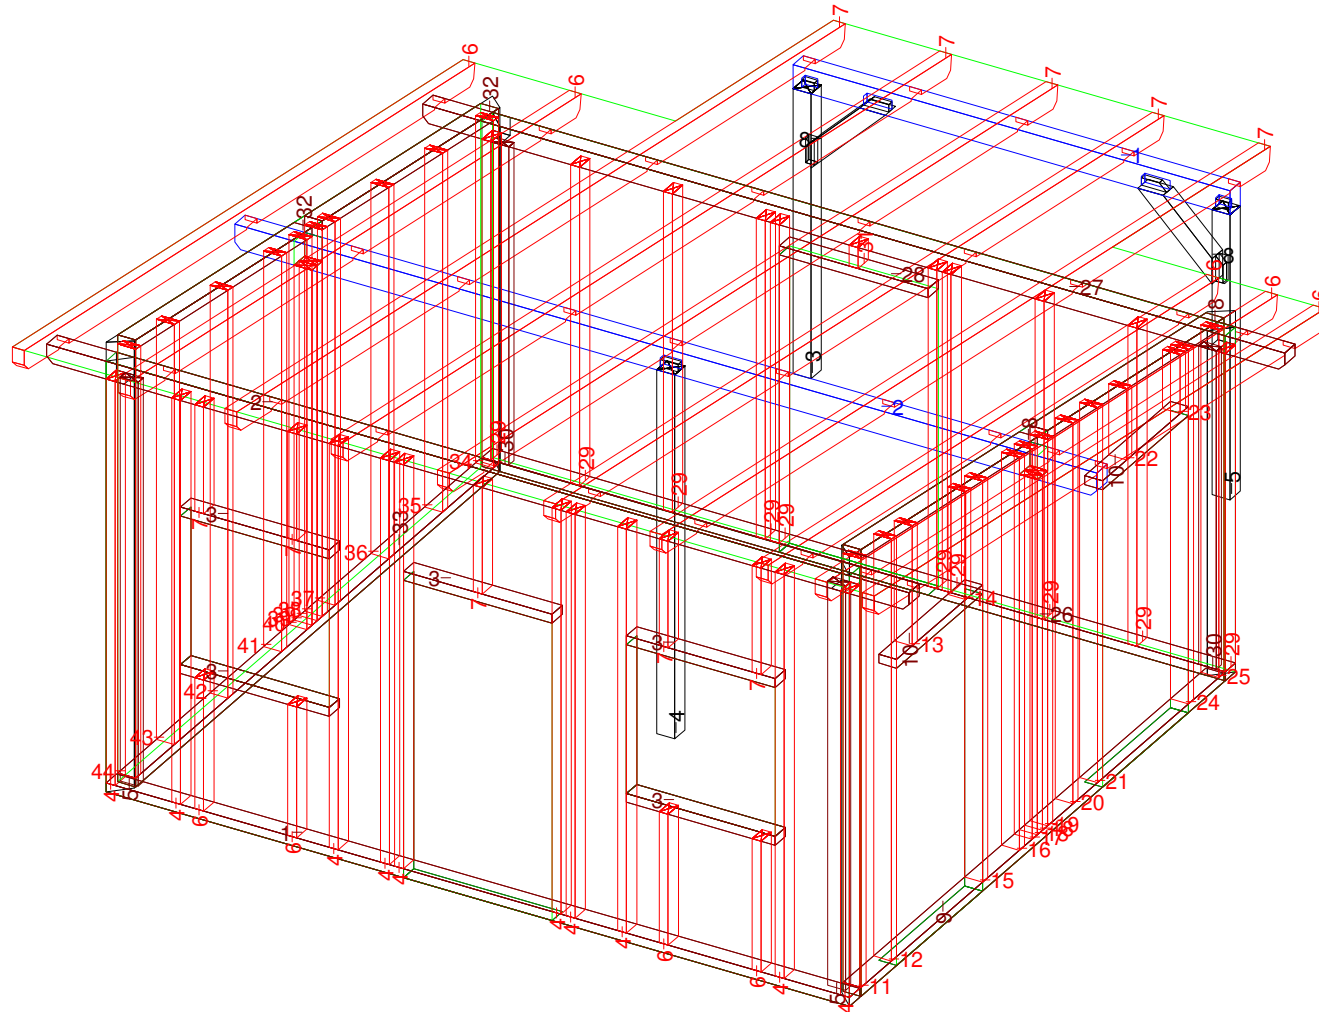

Vorschau Gartenhaus 78

Mw: 7.5%
82.5%