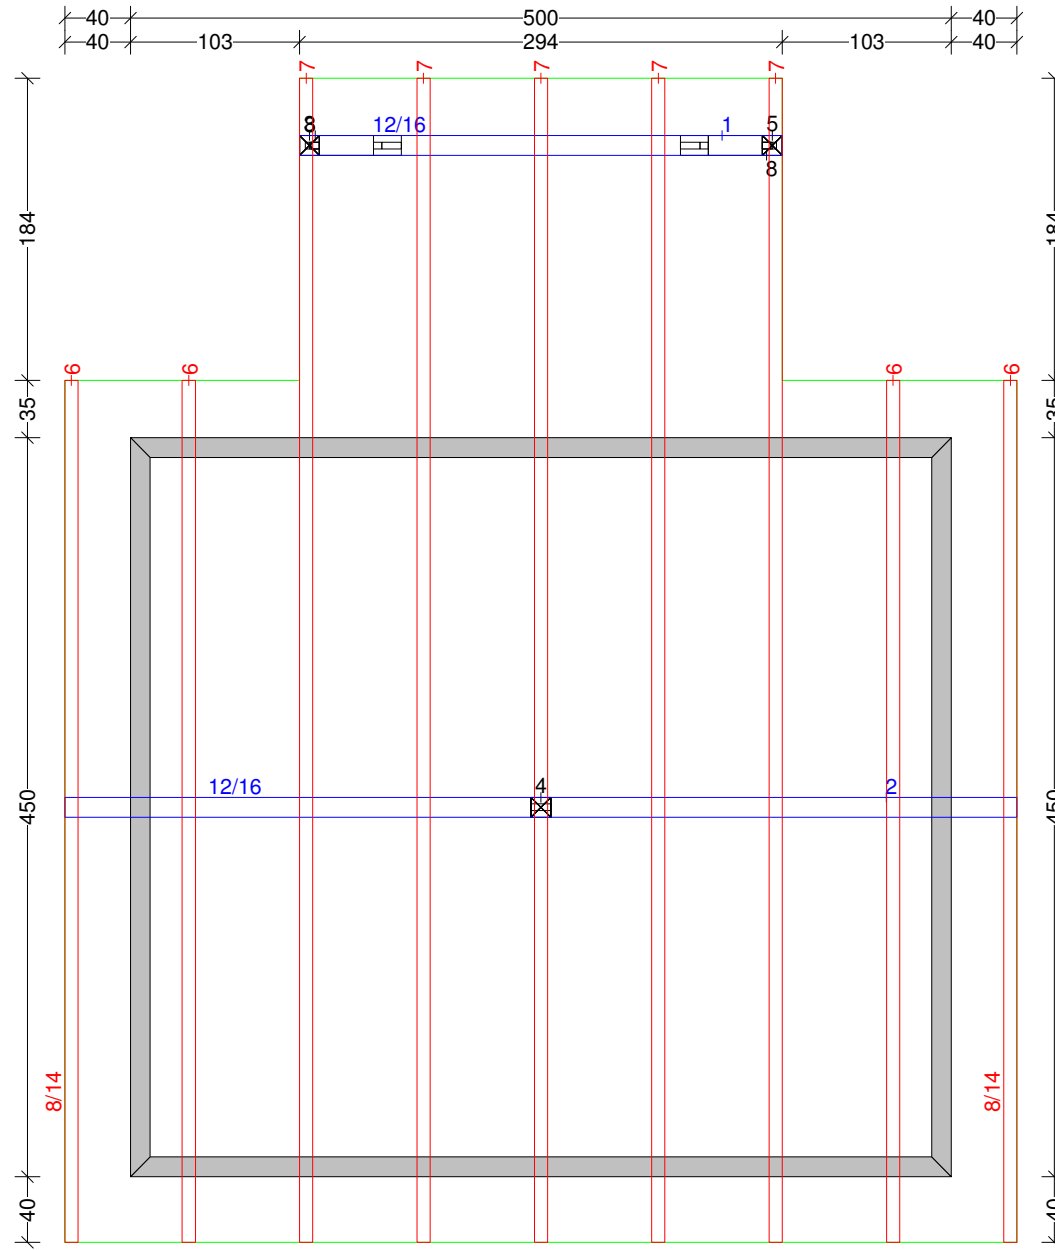

Vorschau Gartenhaus 78

Mw: 7.5%
82.5%