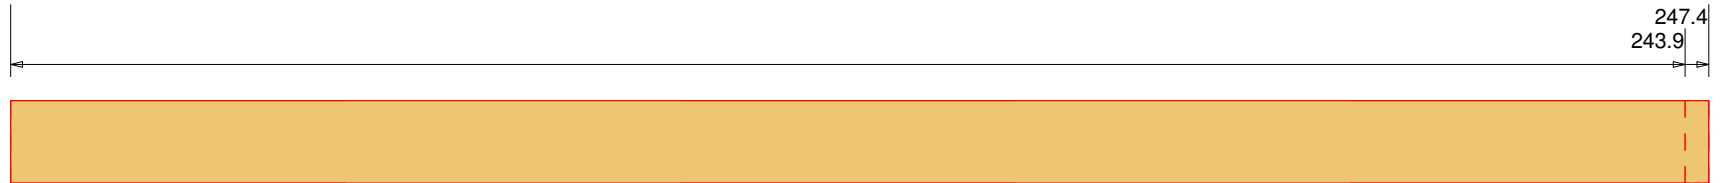

Vorschau Gartenhaus 76

60°
Mw: 30°