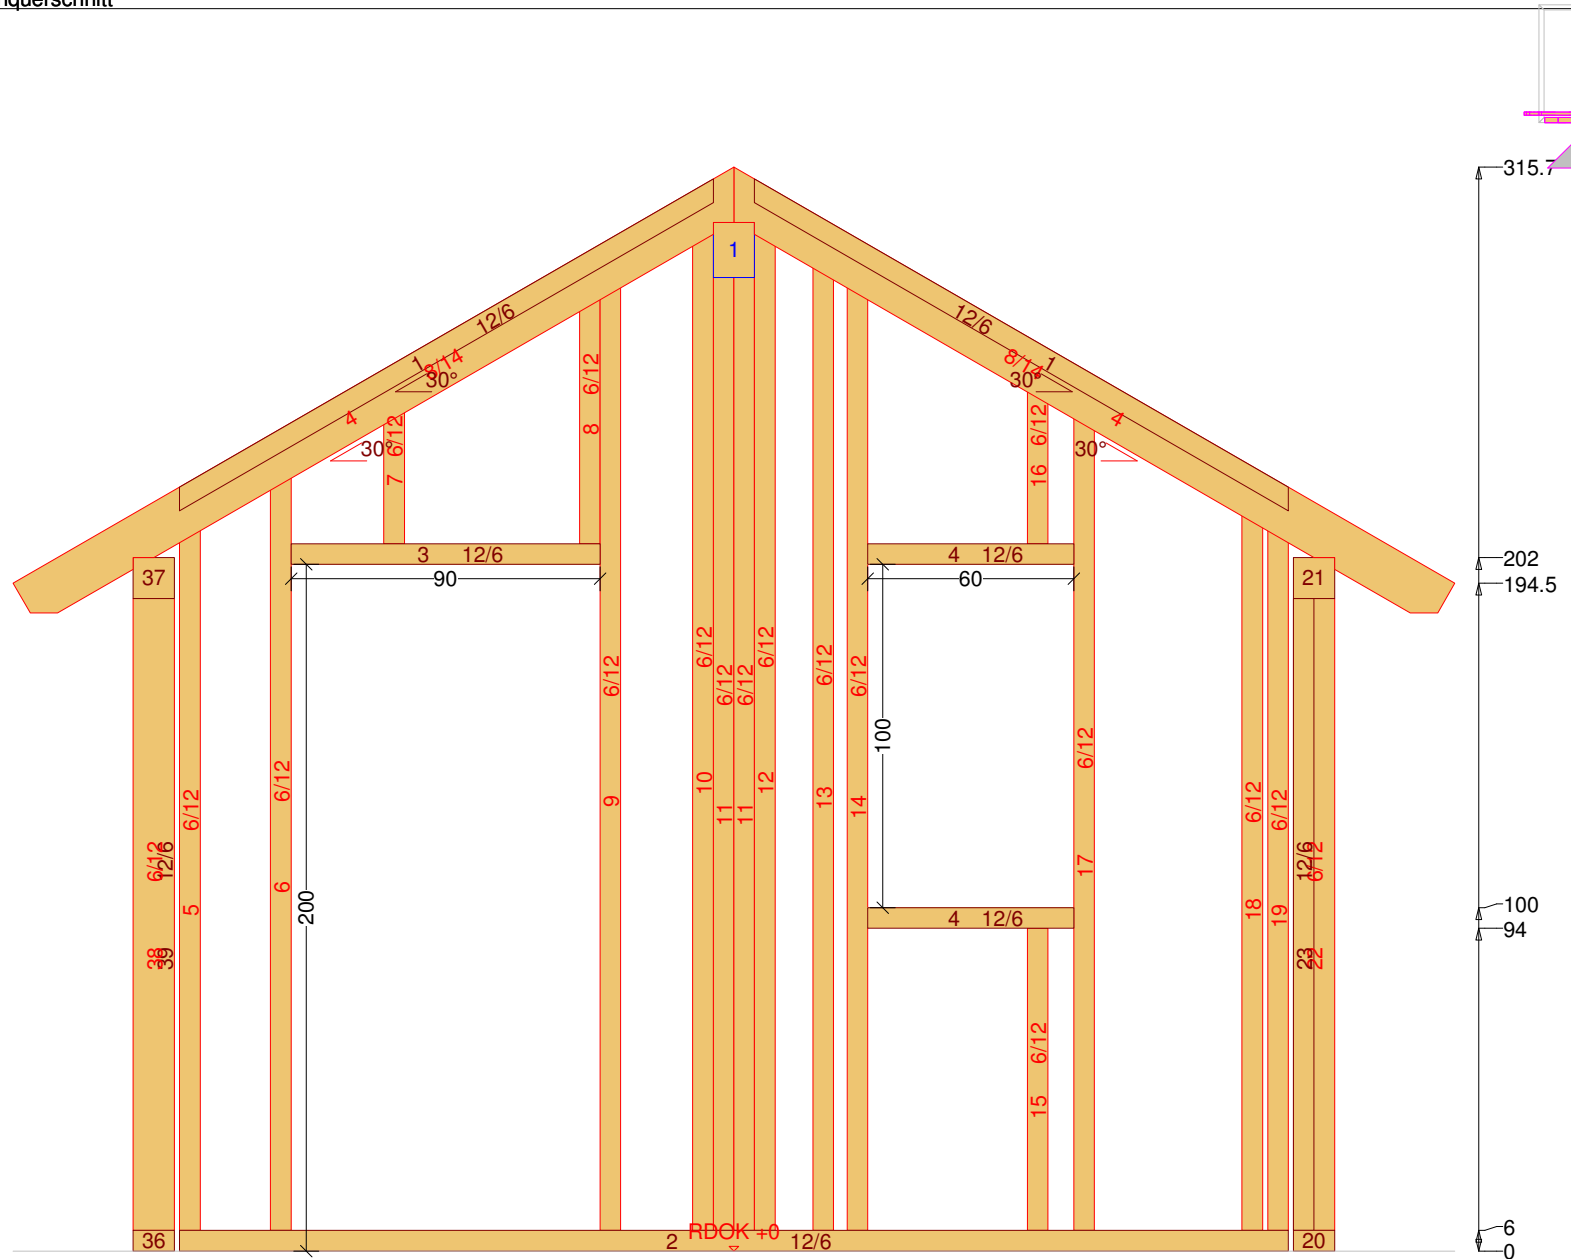

Vorschau Gartenhaus 76

60°
Mw: 30°