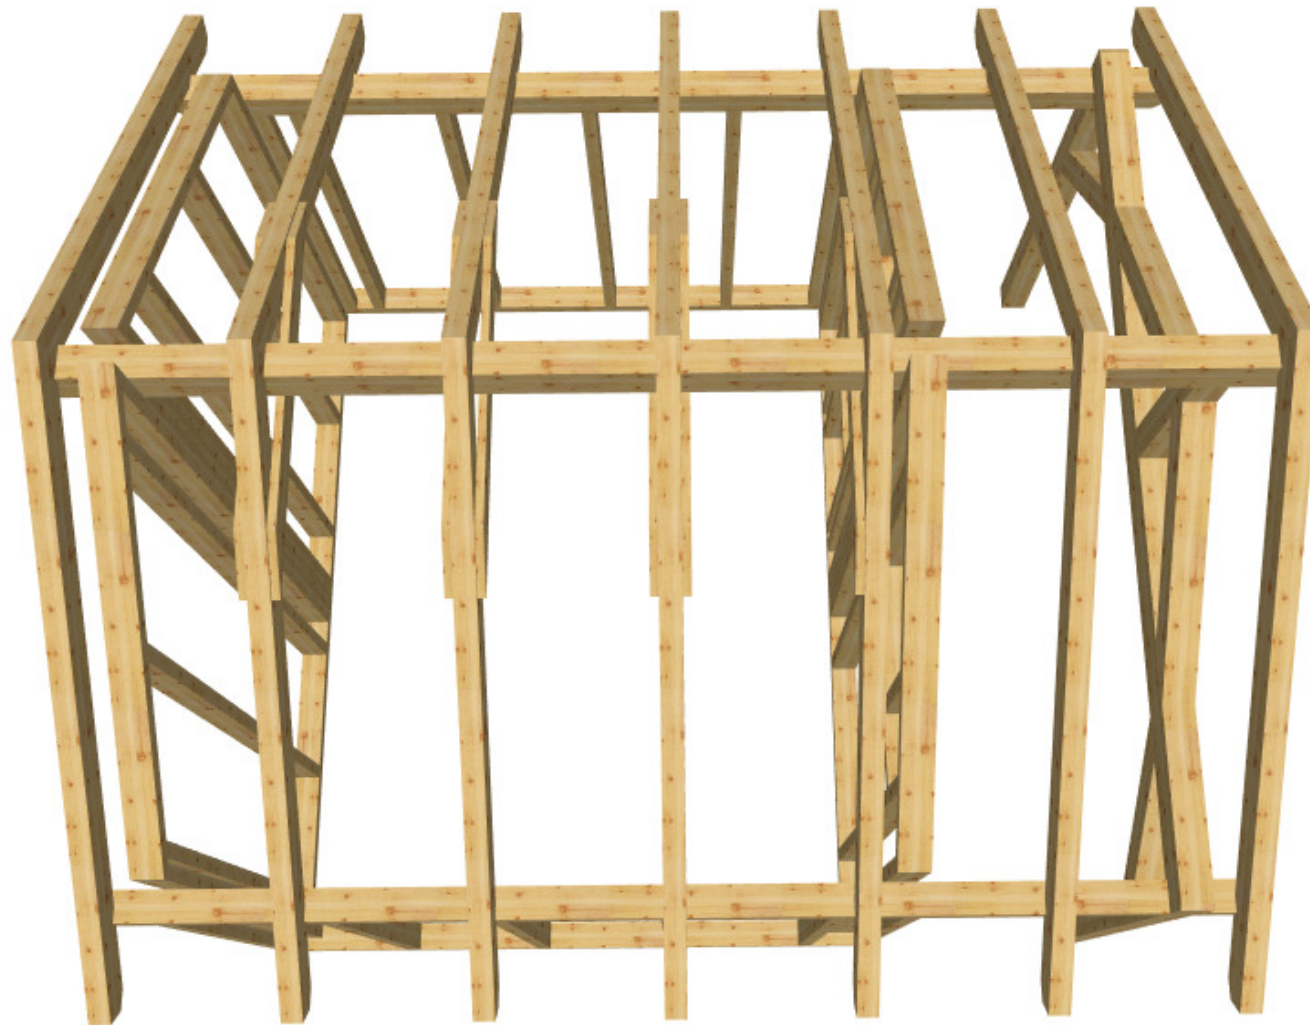

Vorschau Gartenhaus 76

60°
Mw: 30°