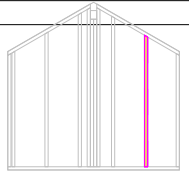

Vorschau Gartenhaus 76

60°
Mw: 30°