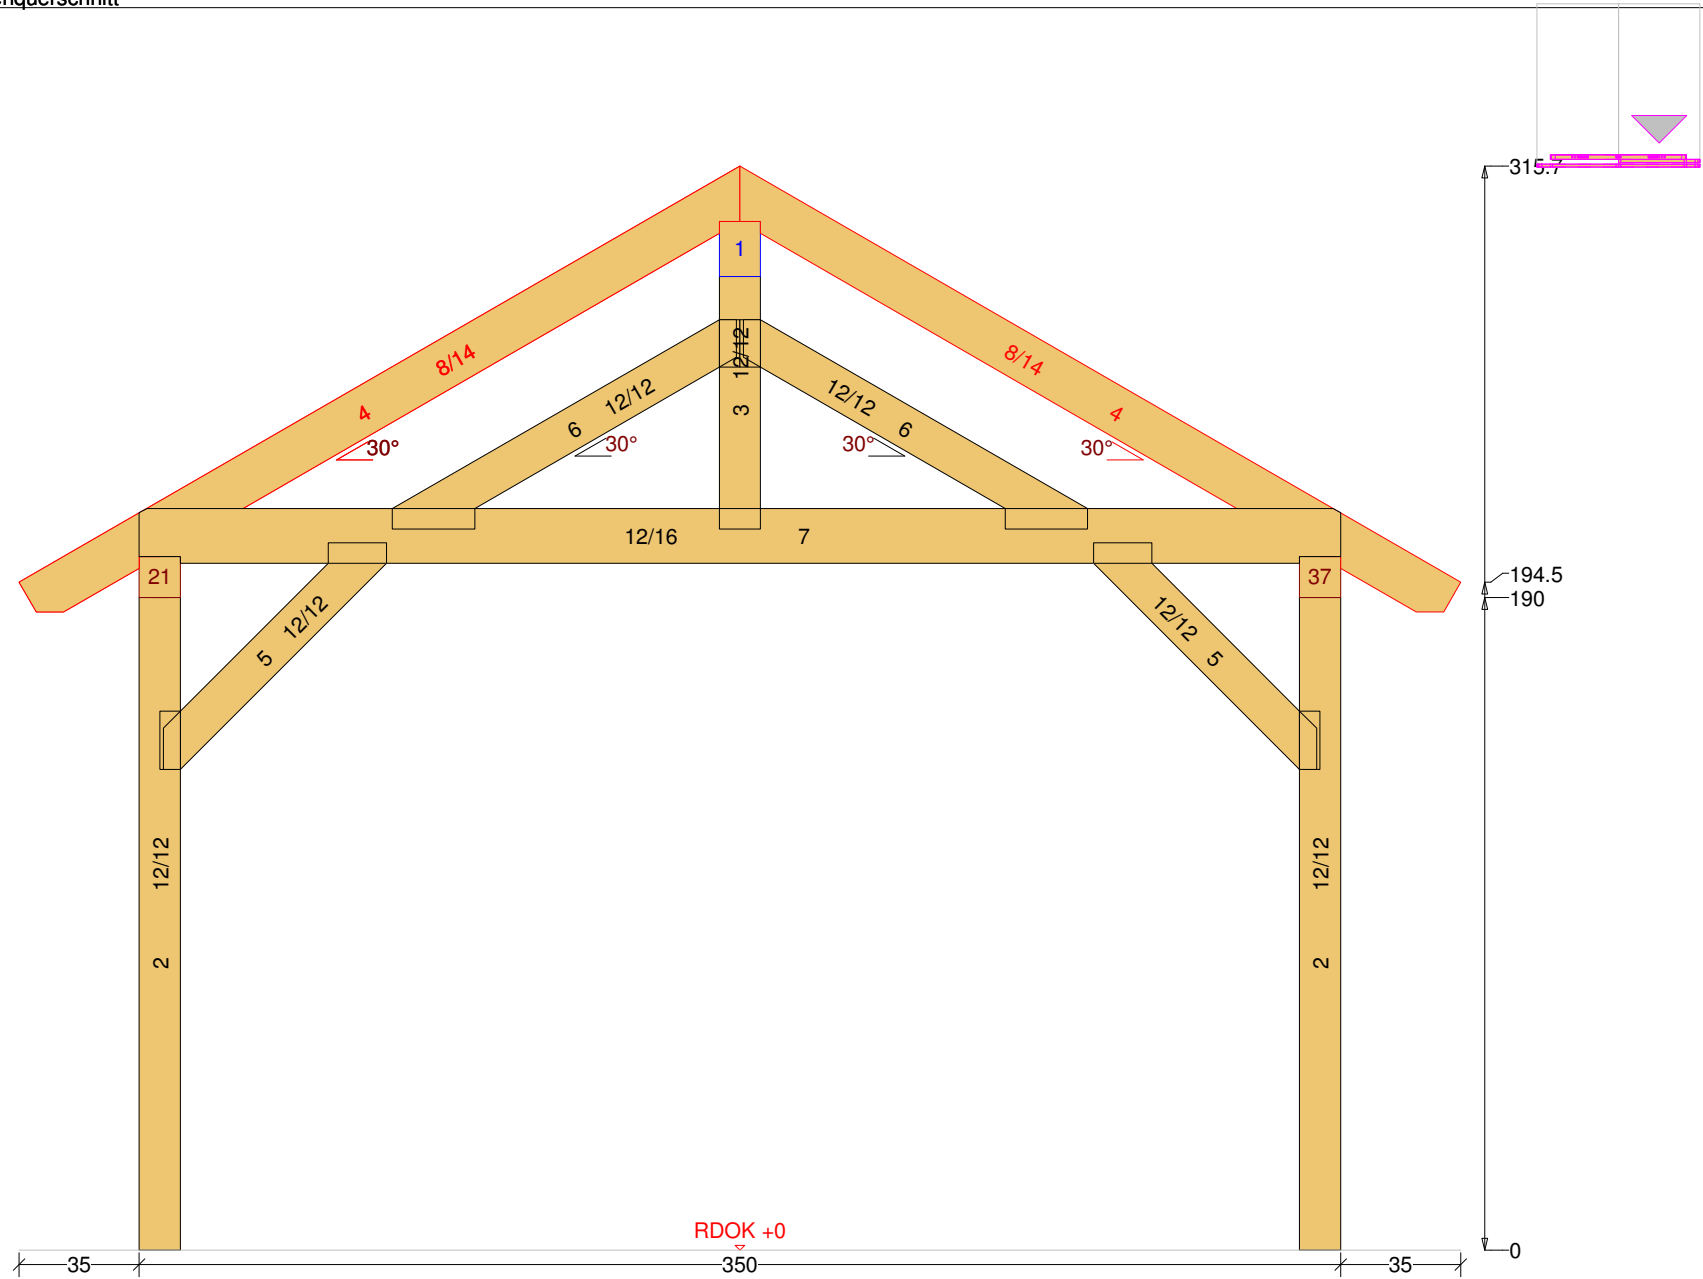

Vorschau Gartenhaus 76

60°
Mw: 30°