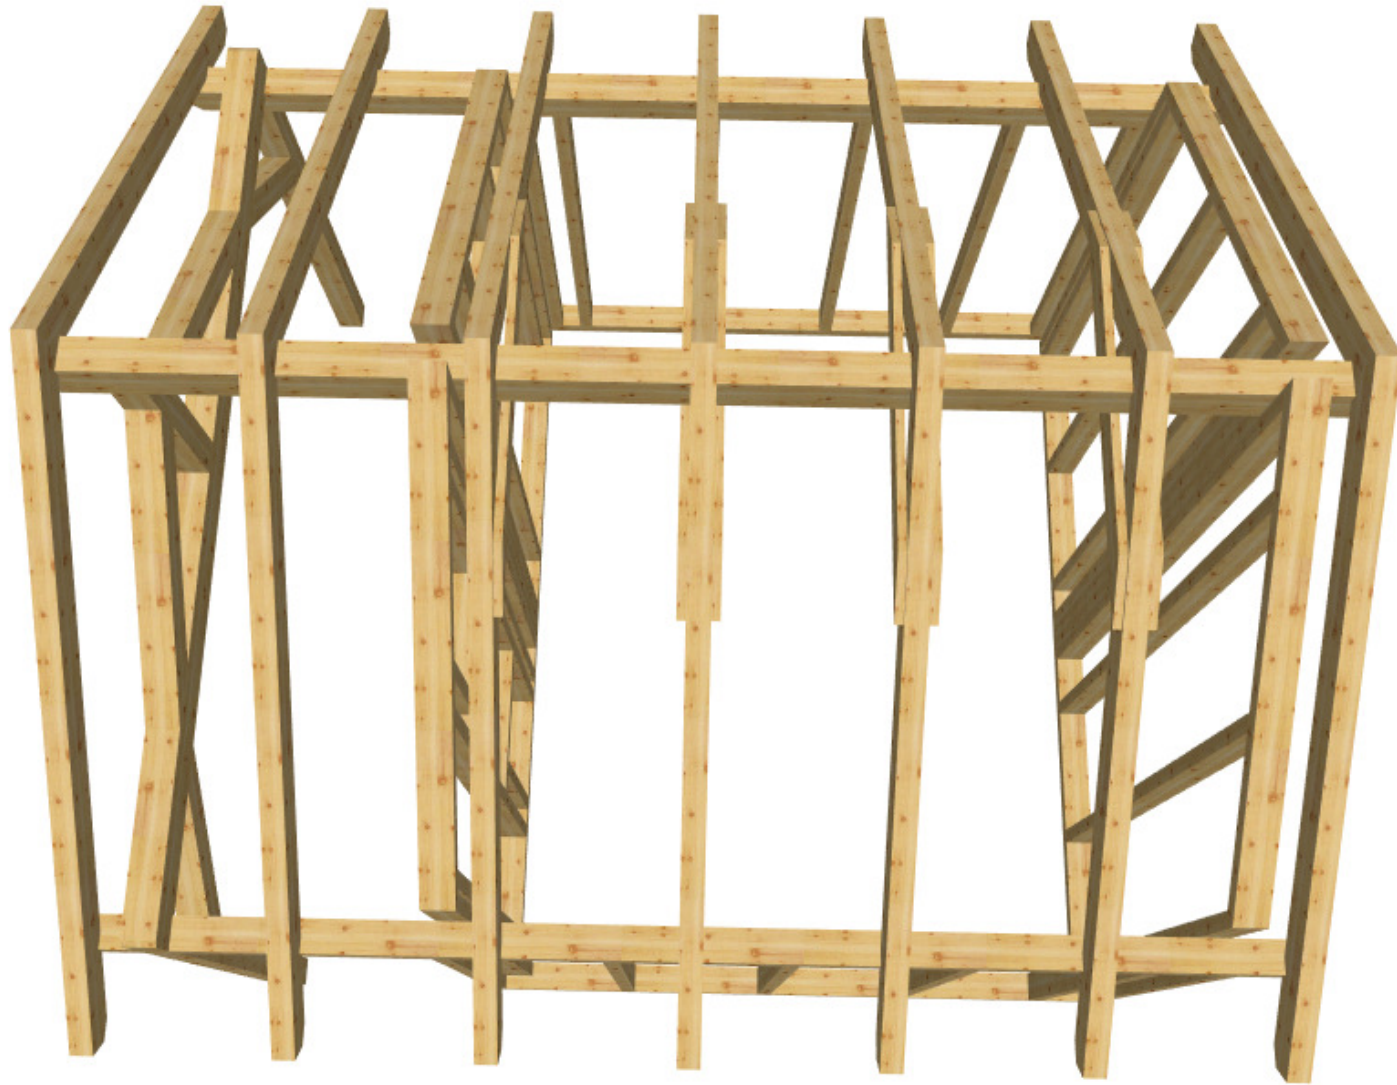

Vorschau Gartenhaus 76

60°
Mw: 30°