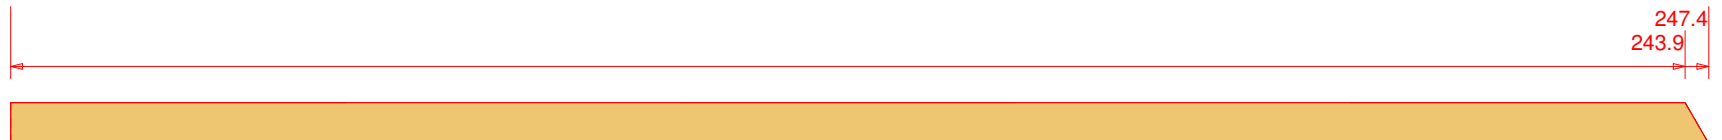

Vorschau Gartenhaus 76

60°
Mw: 30°