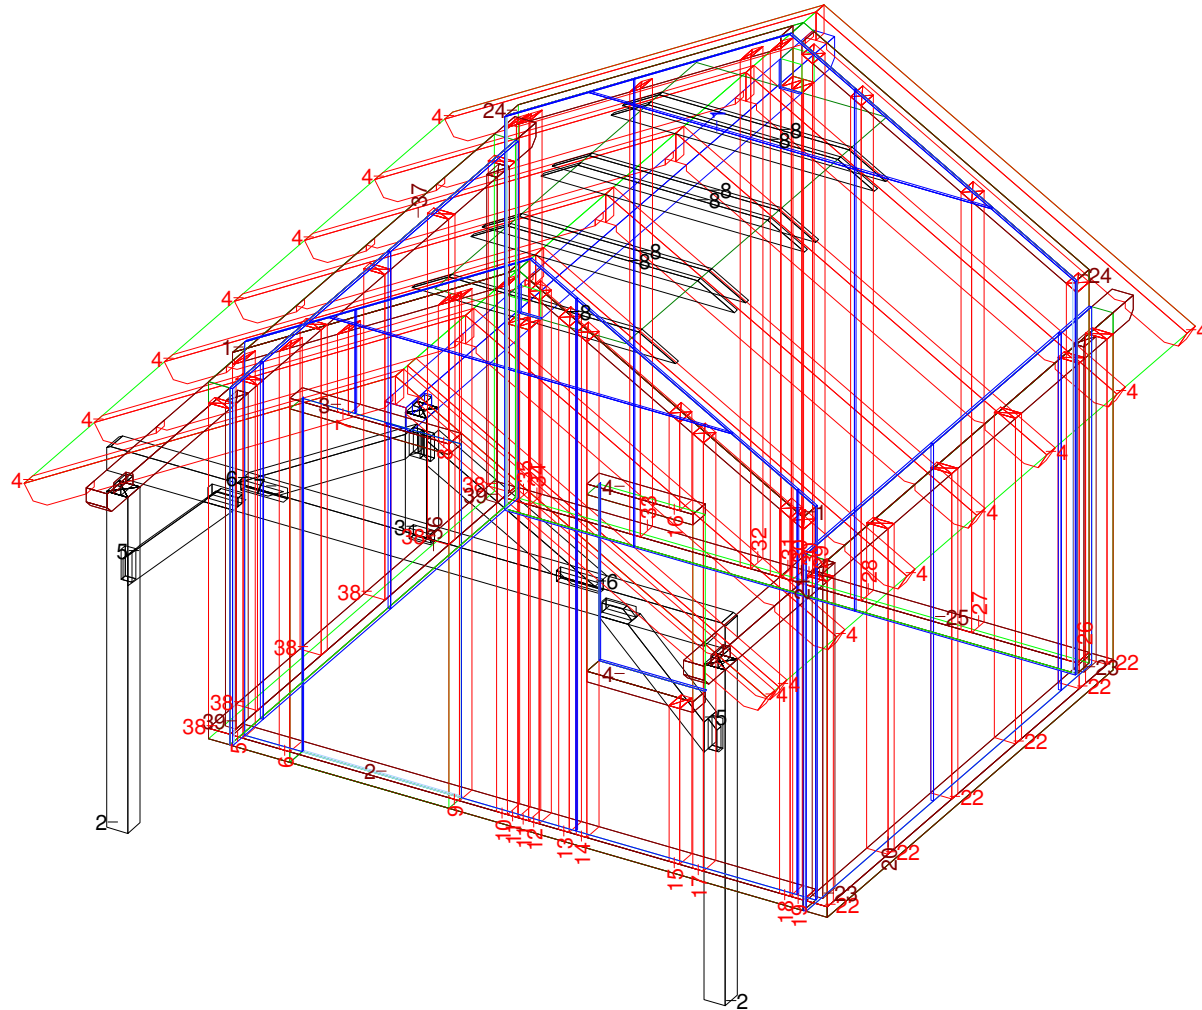

Vorschau Gartenhaus 76

60°
Mw: 30°