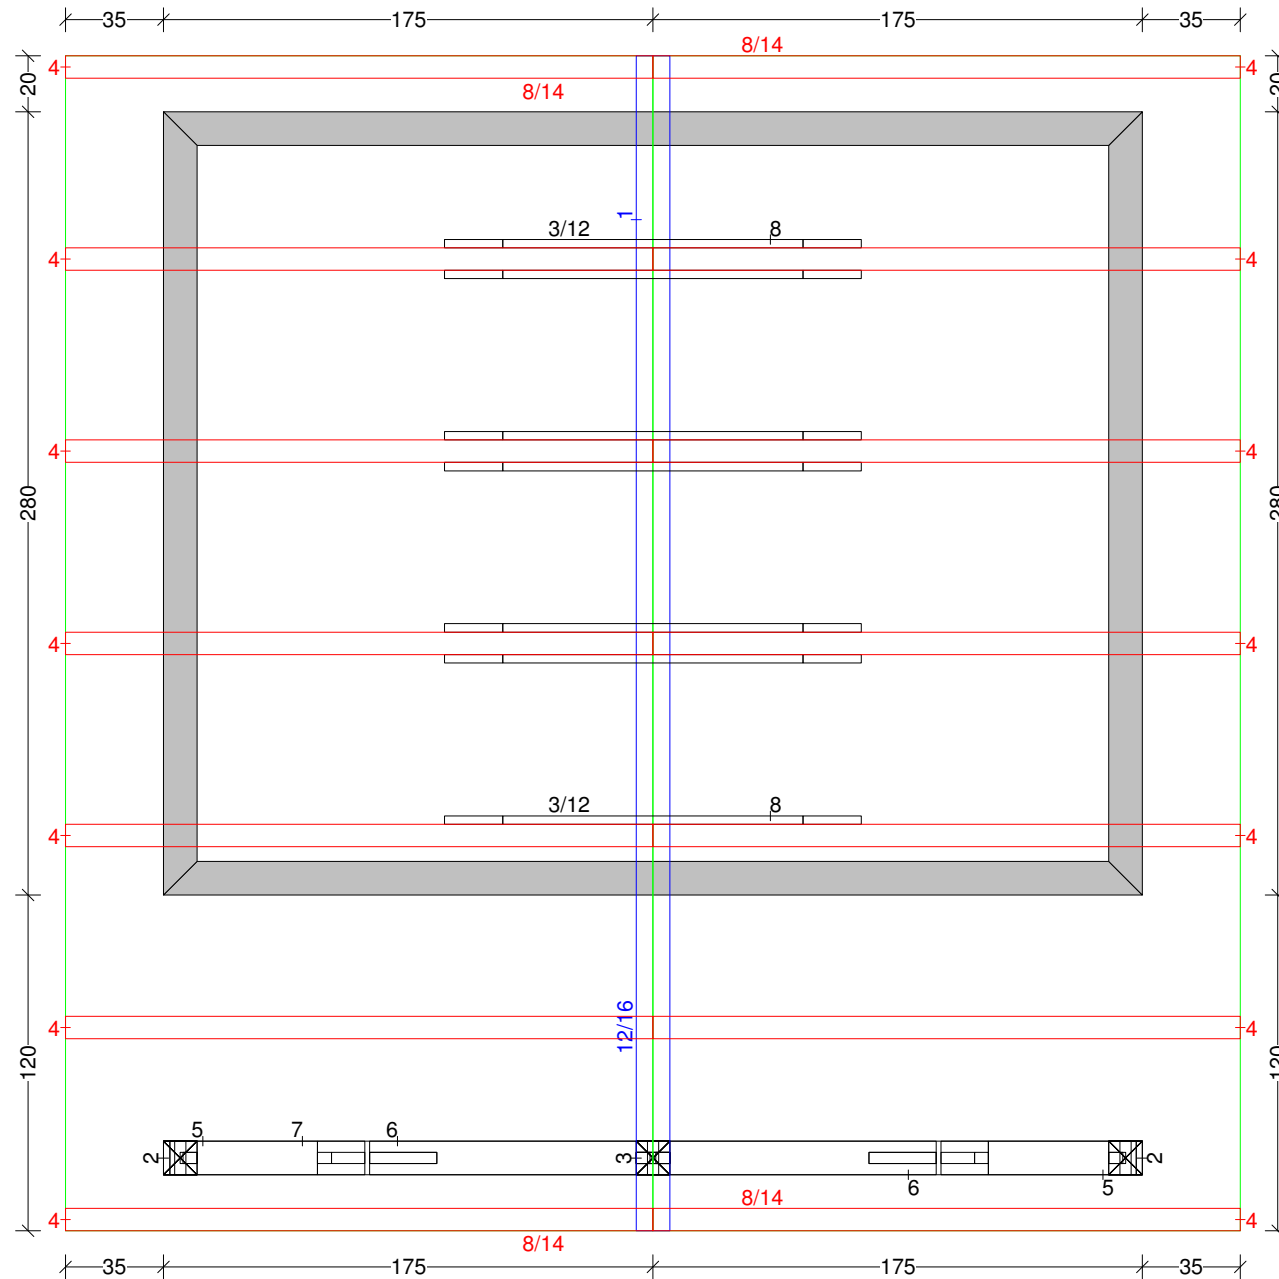

Vorschau Gartenhaus 76

60°
Mw: 30°