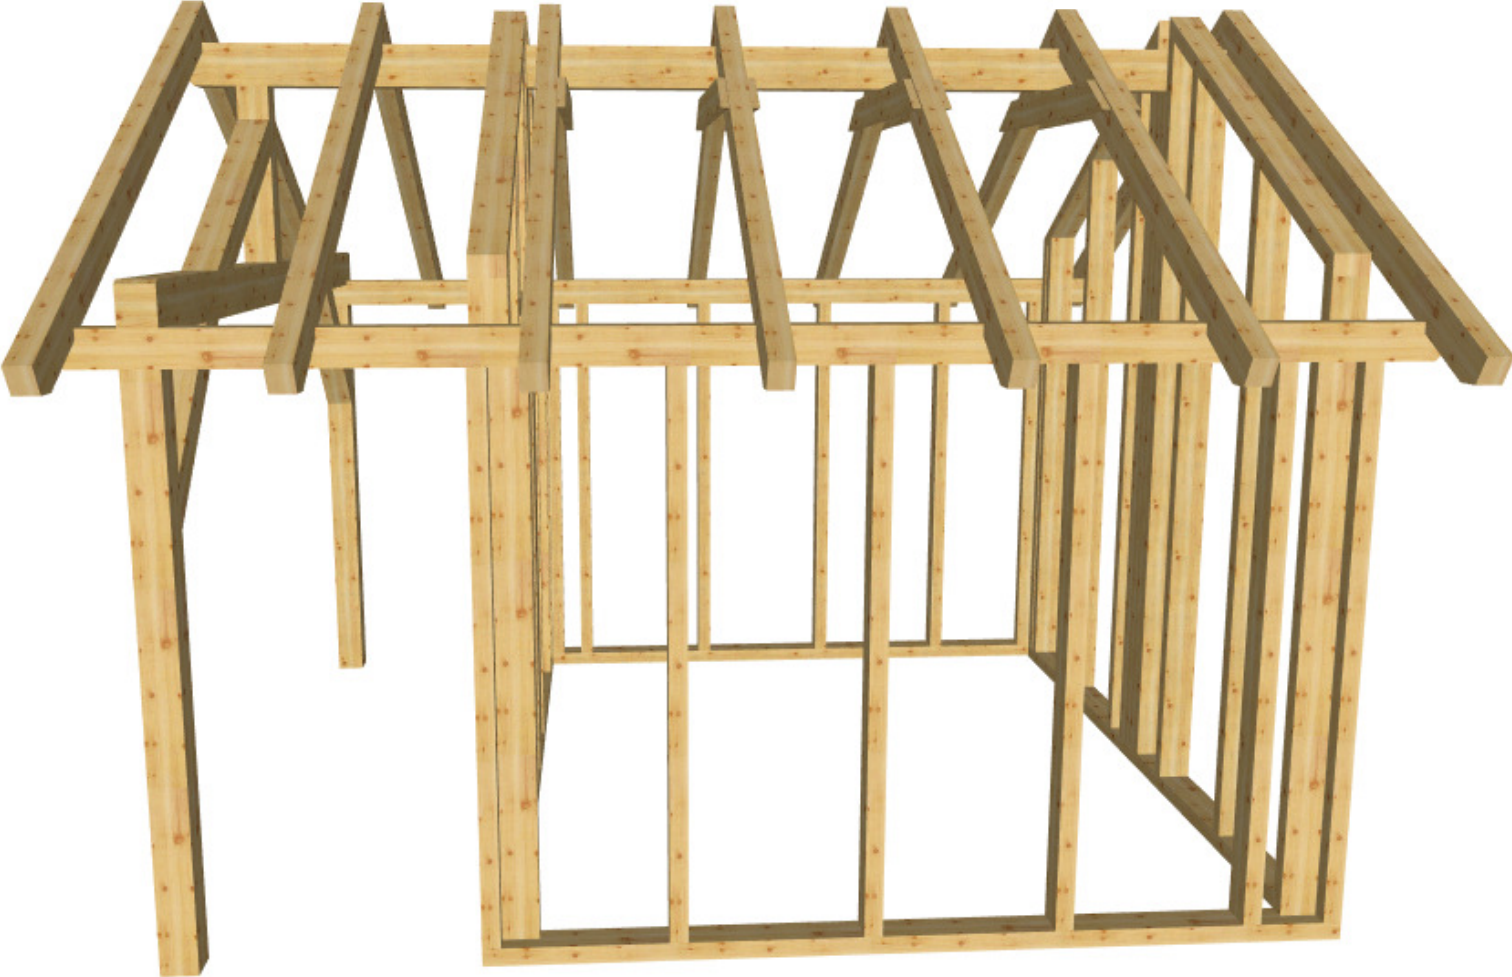

Vorschau Gartenhaus 76

60°
Mw: 30°