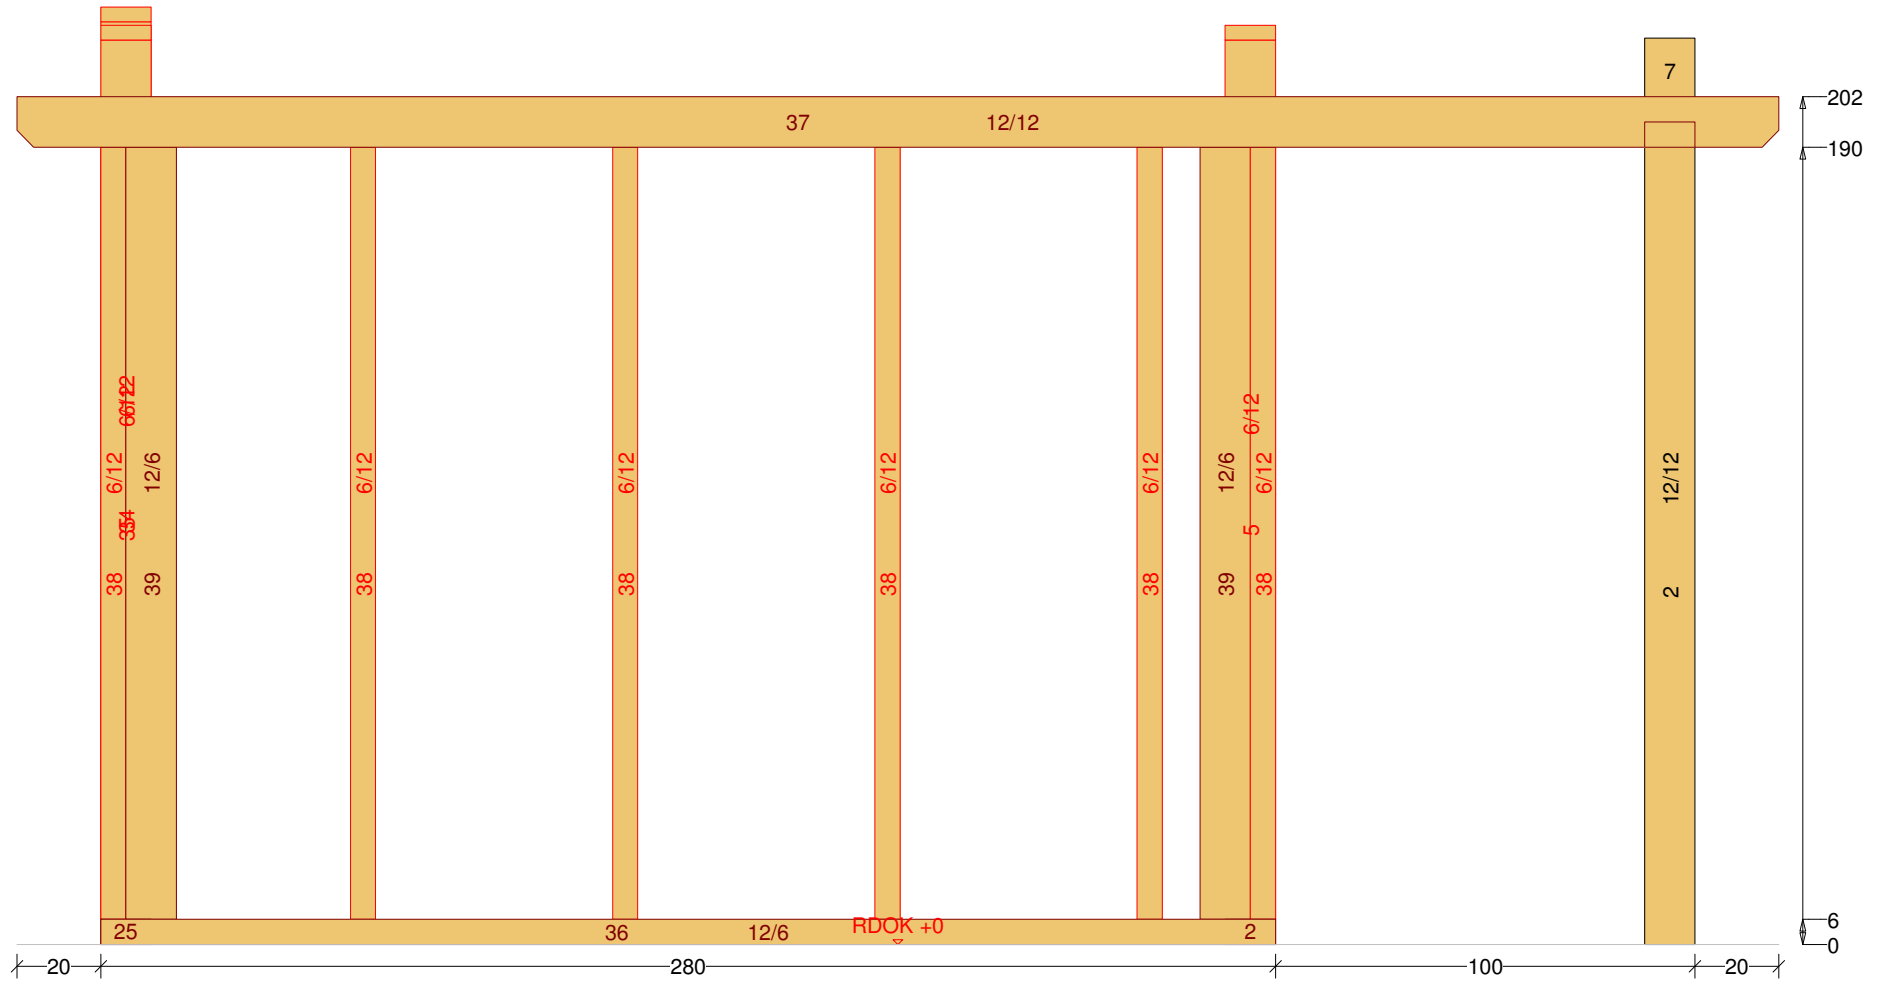

Vorschau Gartenhaus 76

60°
Mw: 30°