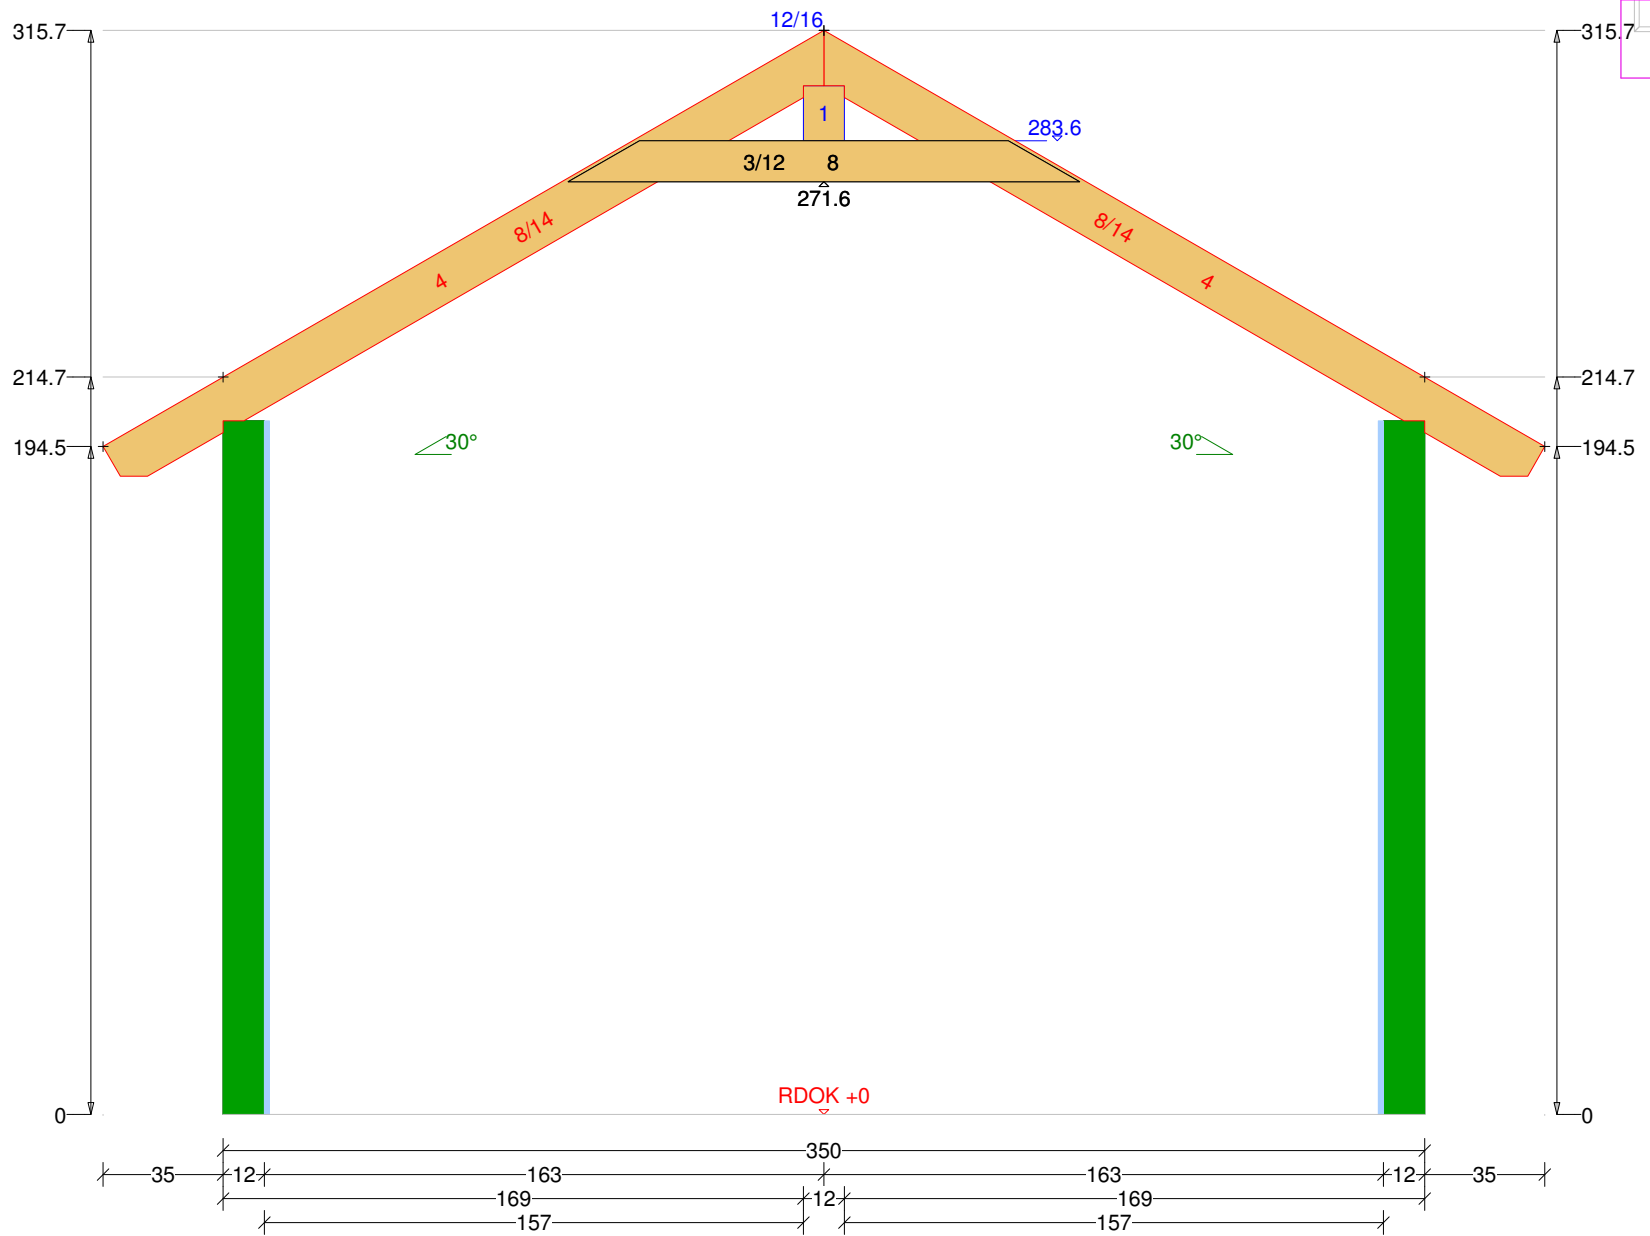

Vorschau Gartenhaus 76

60°
Mw: 30°