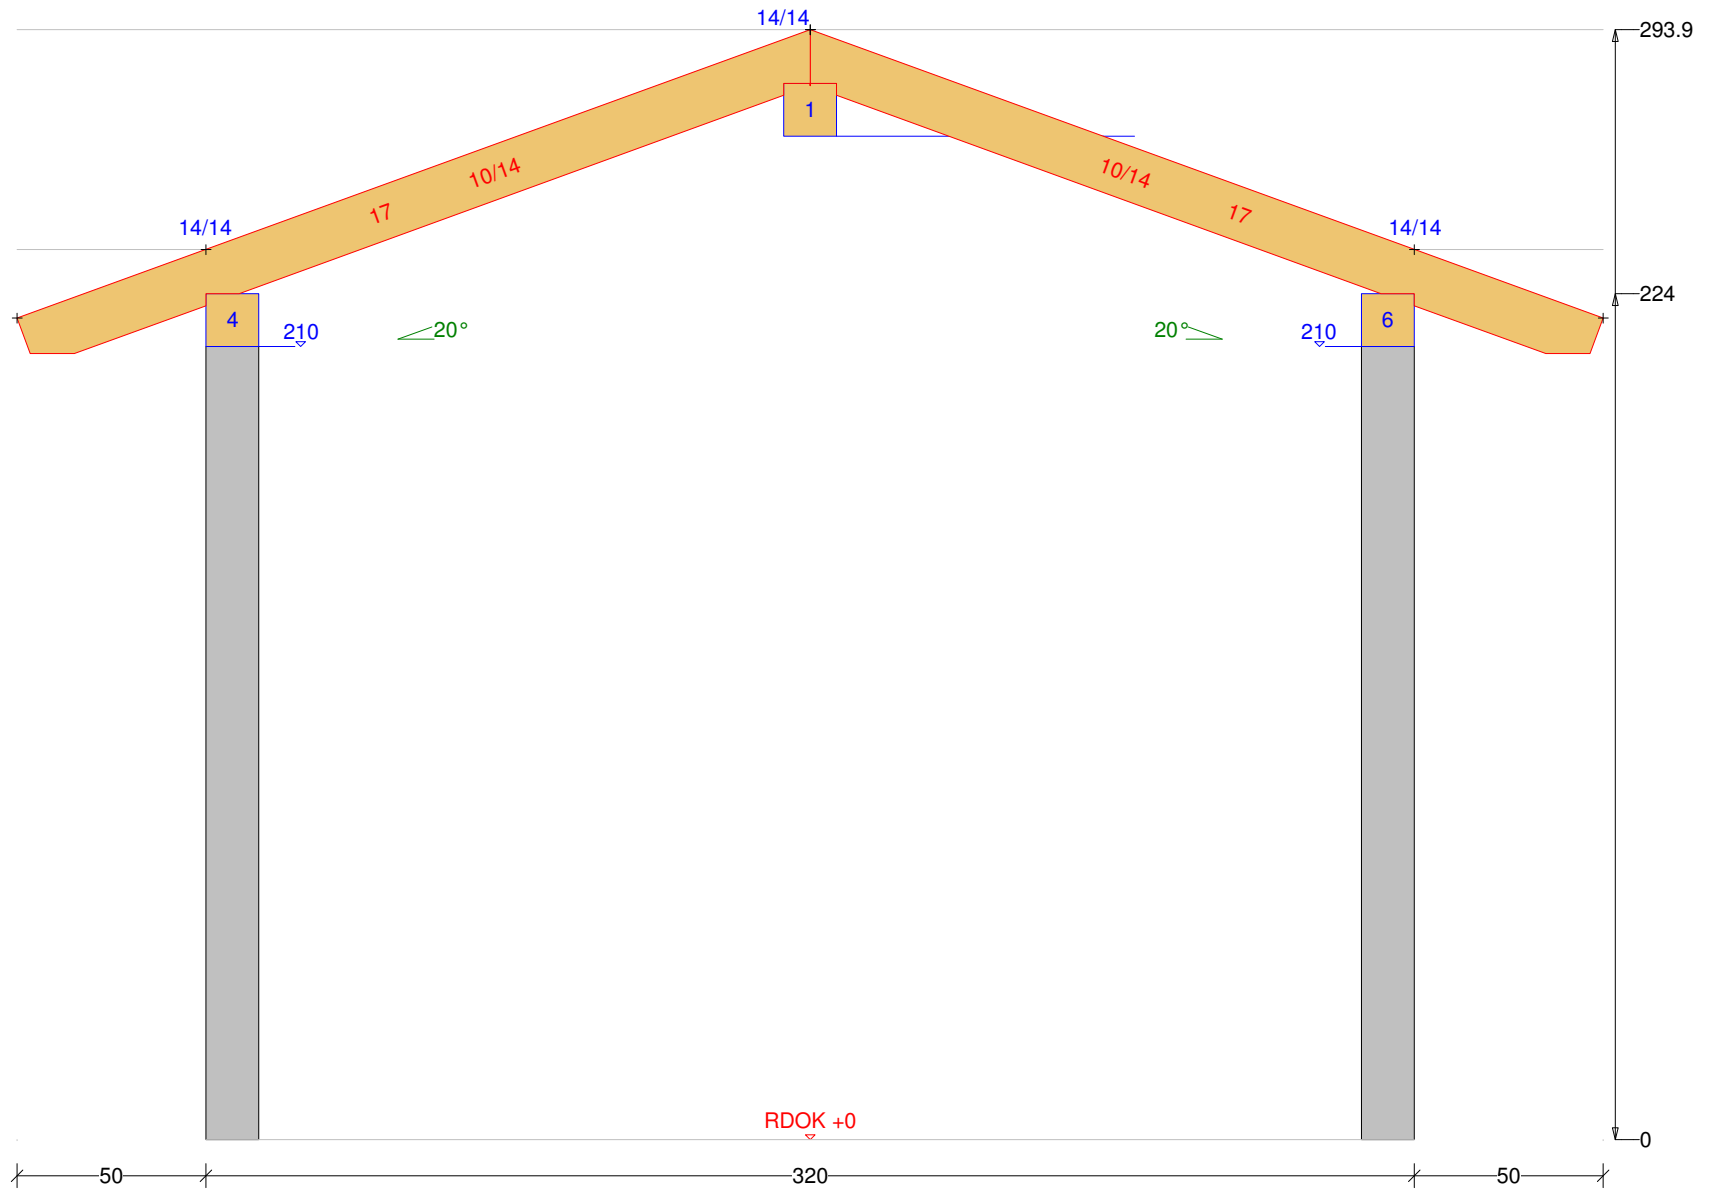

Carport-Walmdach 12

Carport-Walmdach 12 M 1:9 Säule Nr: 11 Anzahl: 2 NH 90° 14/14 Länge: 215