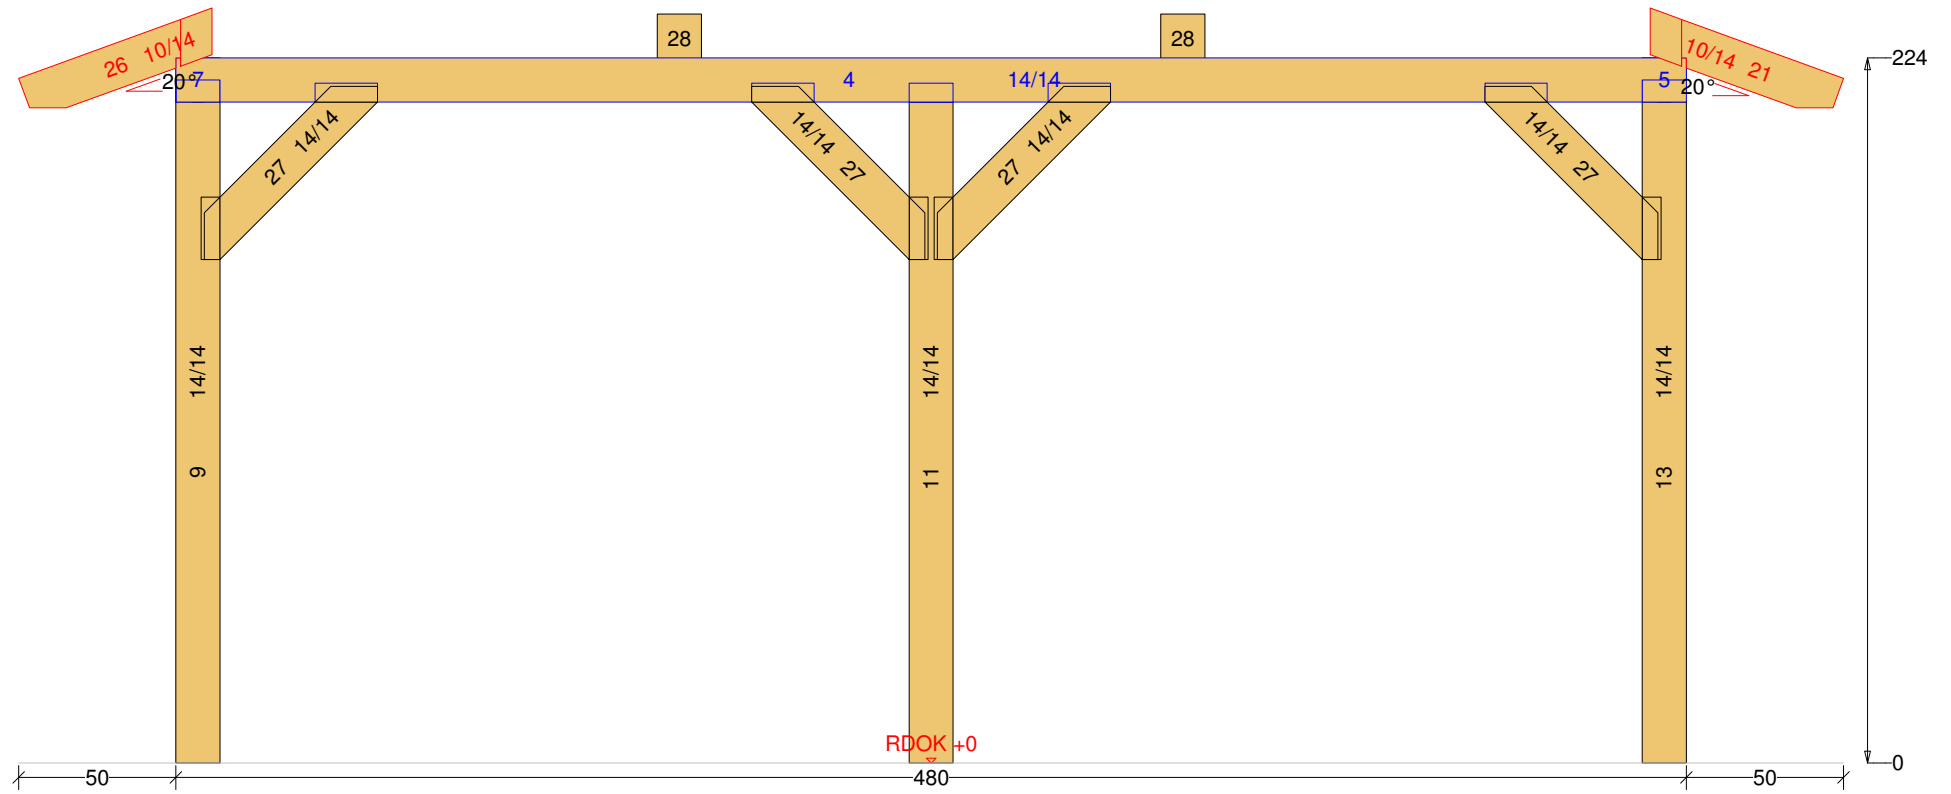

Carport-Walmdach 12

Carport-Walmdach 12 M 1:9 Säule Nr: 11 Anzahl: 2 NH 90° 14/14 Länge: 215