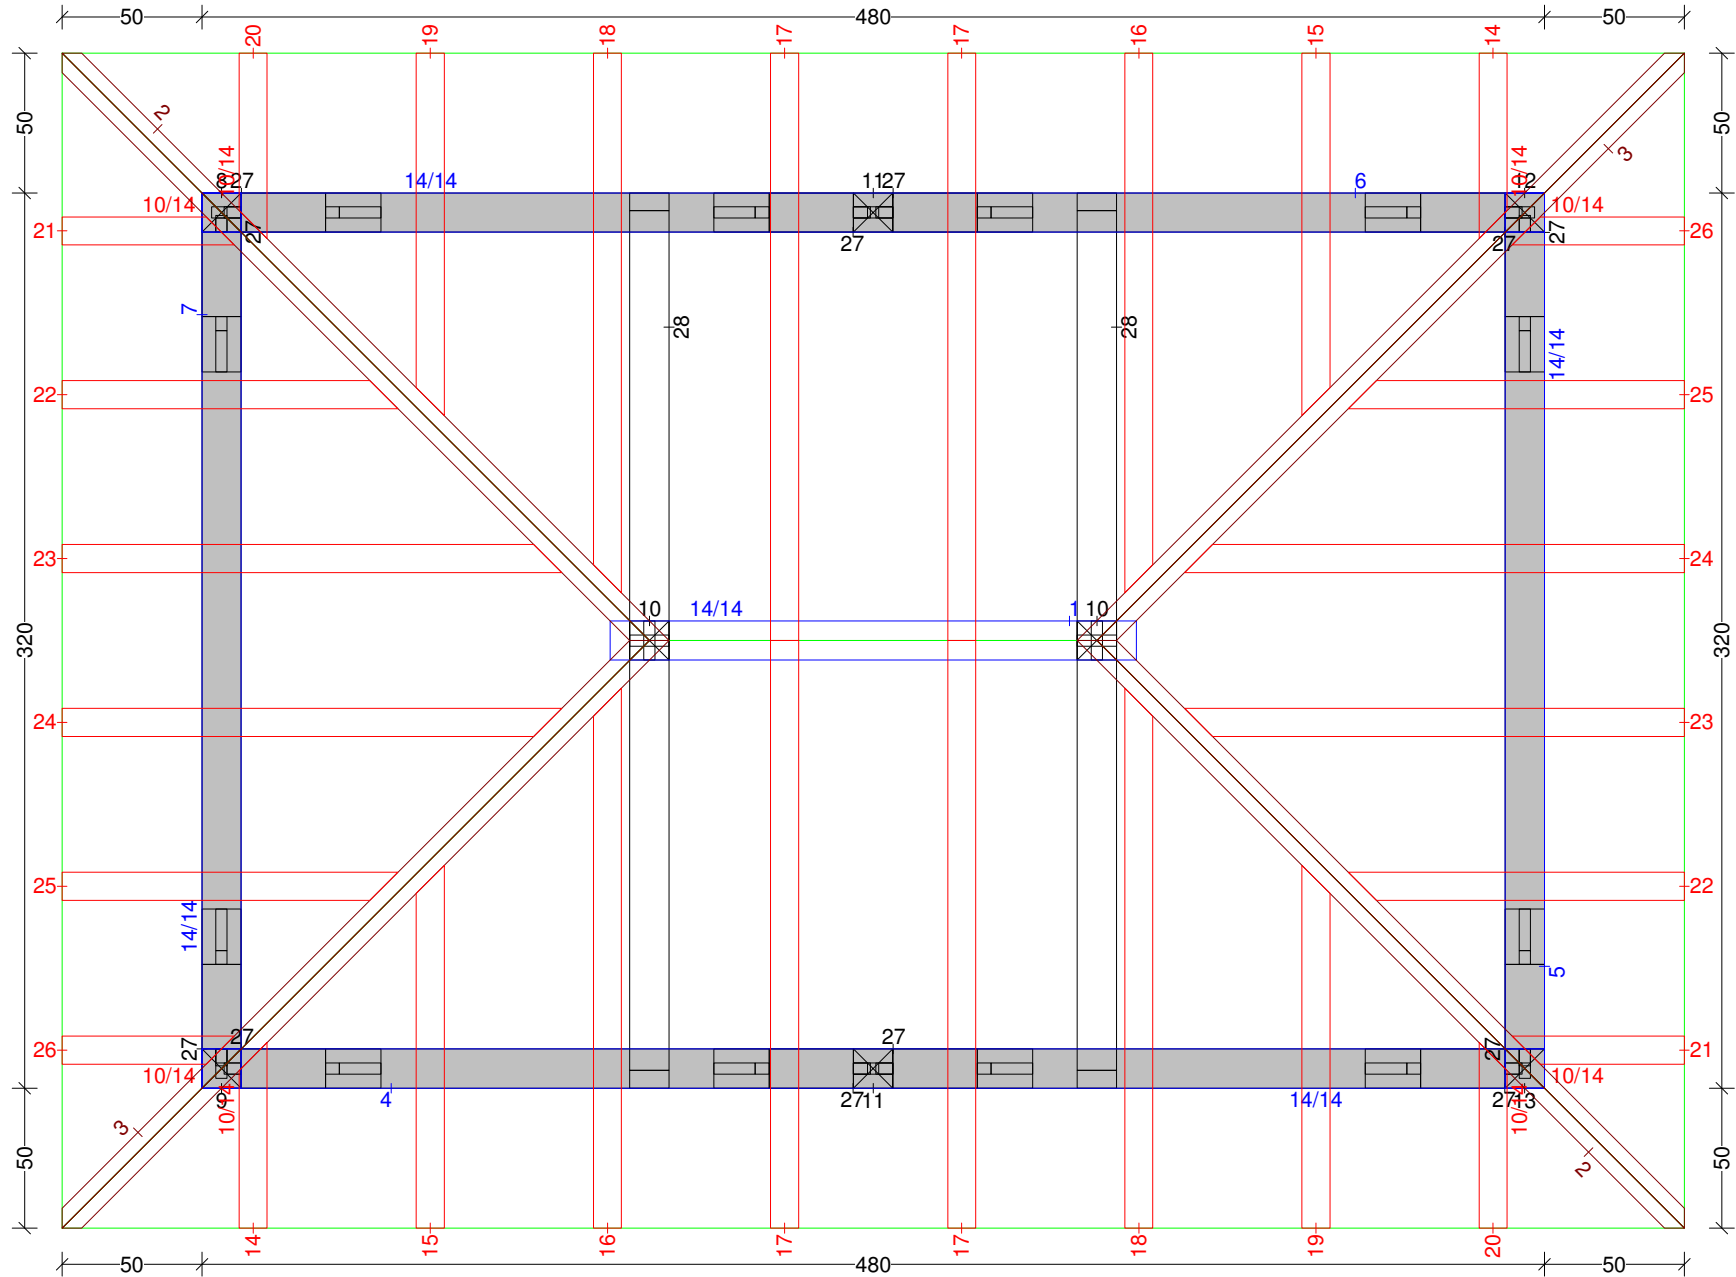

Carport-Walmdach 12

Carport-Walmdach 12 M 1:9 Säule Nr: 11 Anzahl: 2 NH 90° 14/14 Länge: 215