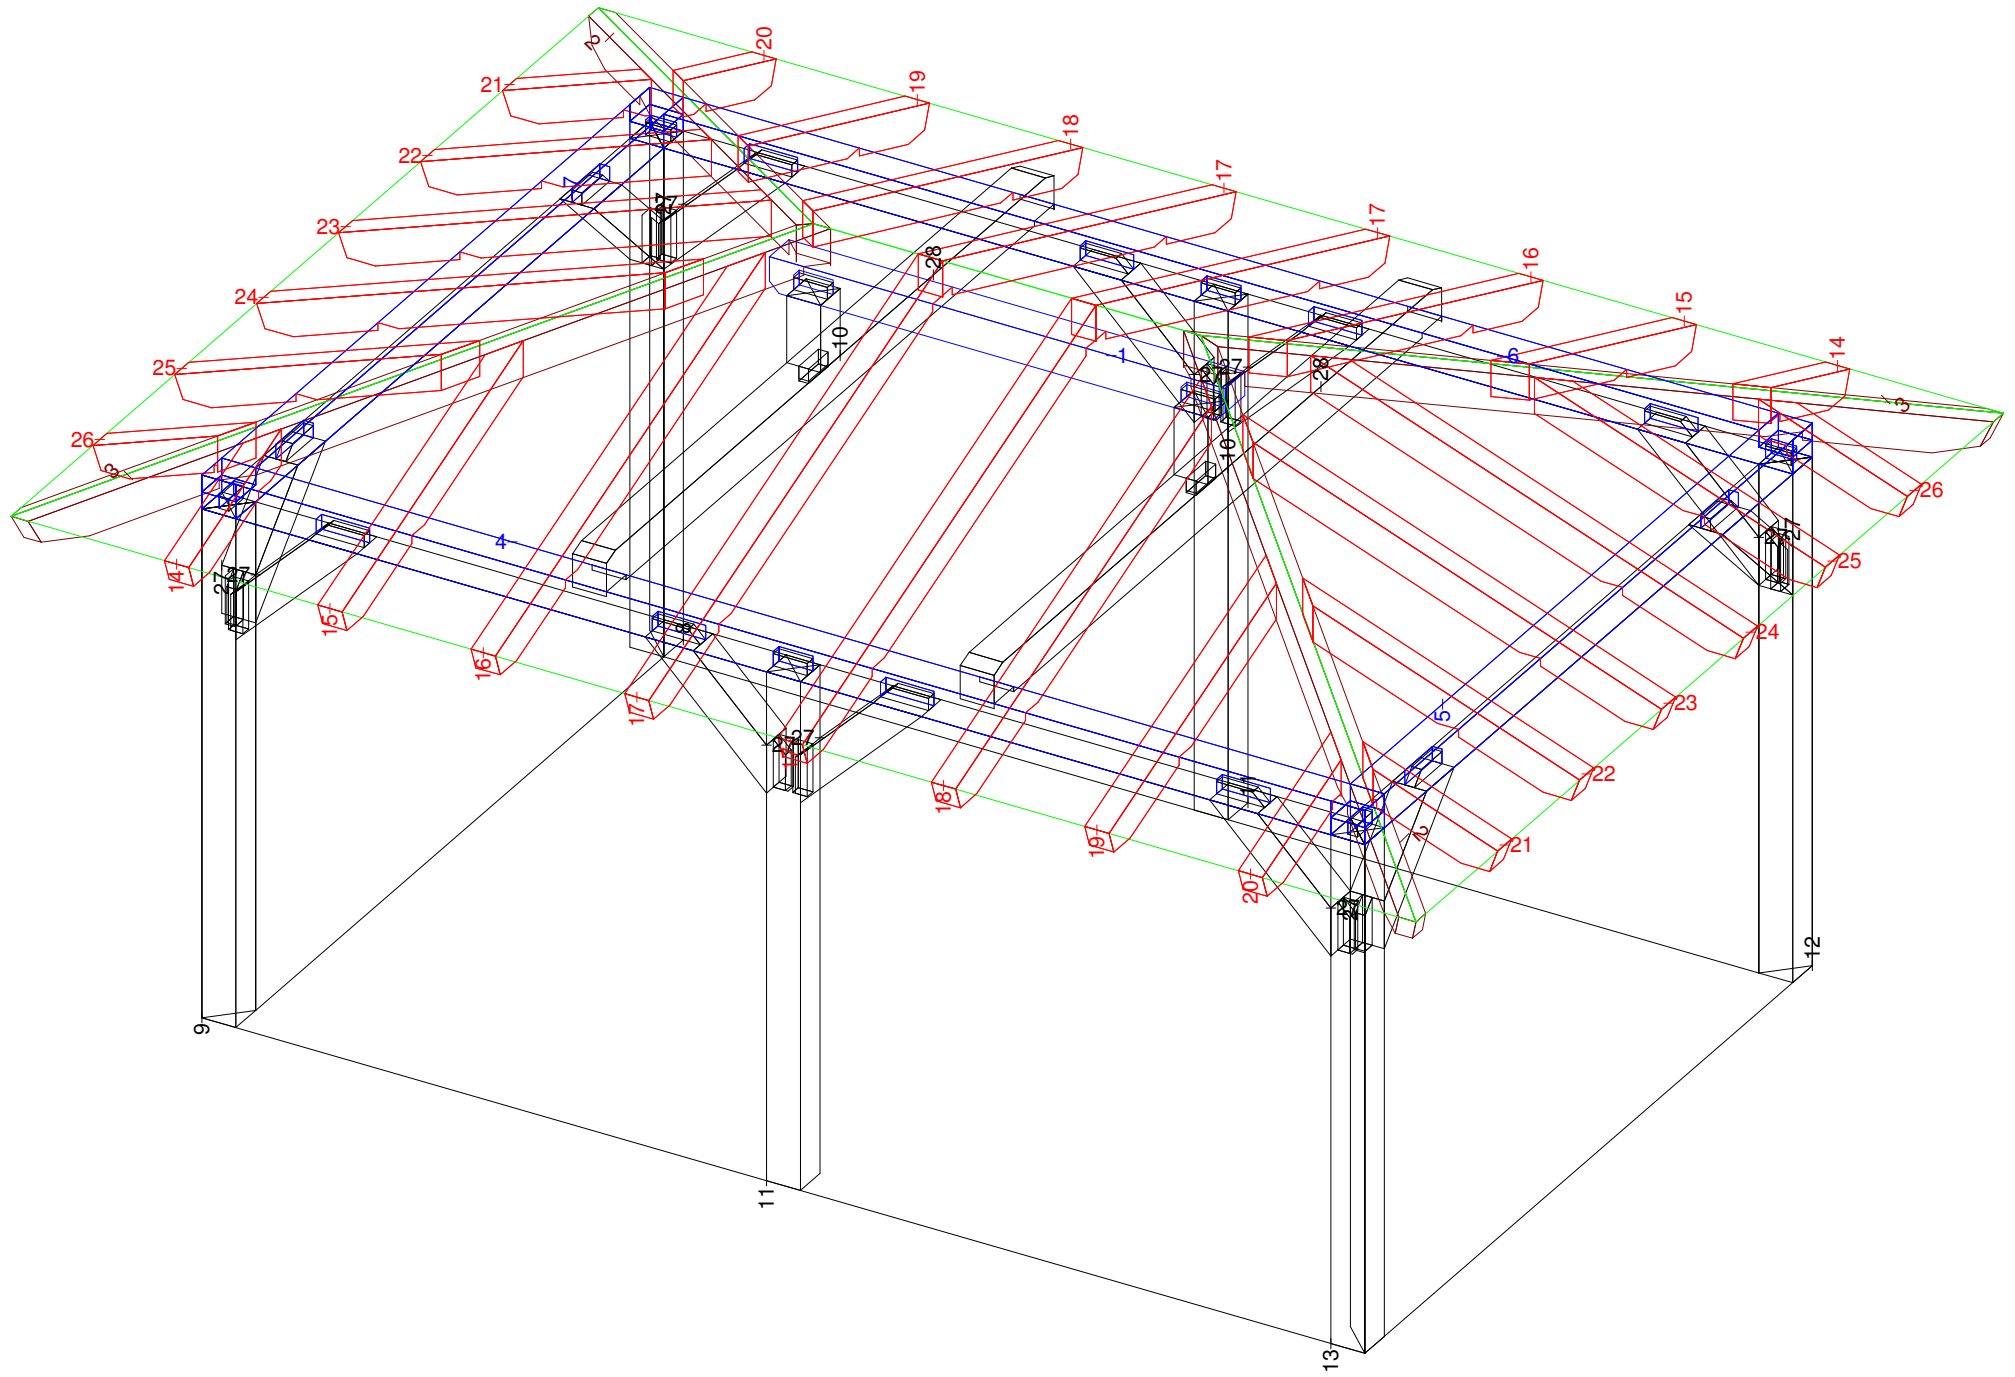

Carport-Walmdach 12

Carport-Walmdach 12 M 1:9 Säule Nr: 11 Anzahl: 2 NH 90° 14/14 Länge: 215