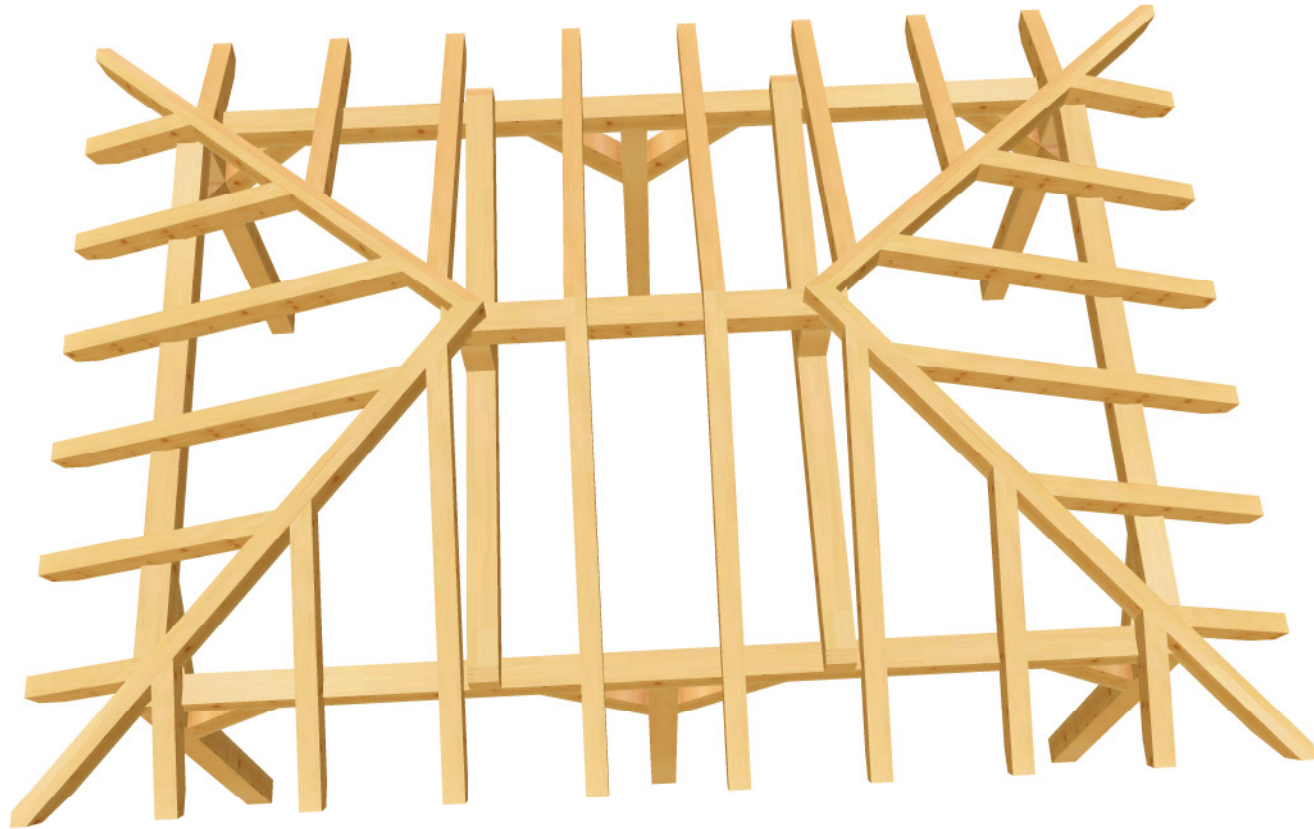

Carport-Walmdach 12

Carport-Walmdach 12 M 1:9 Säule Nr: 11 Anzahl: 2 NH 90° 14/14 Länge: 215