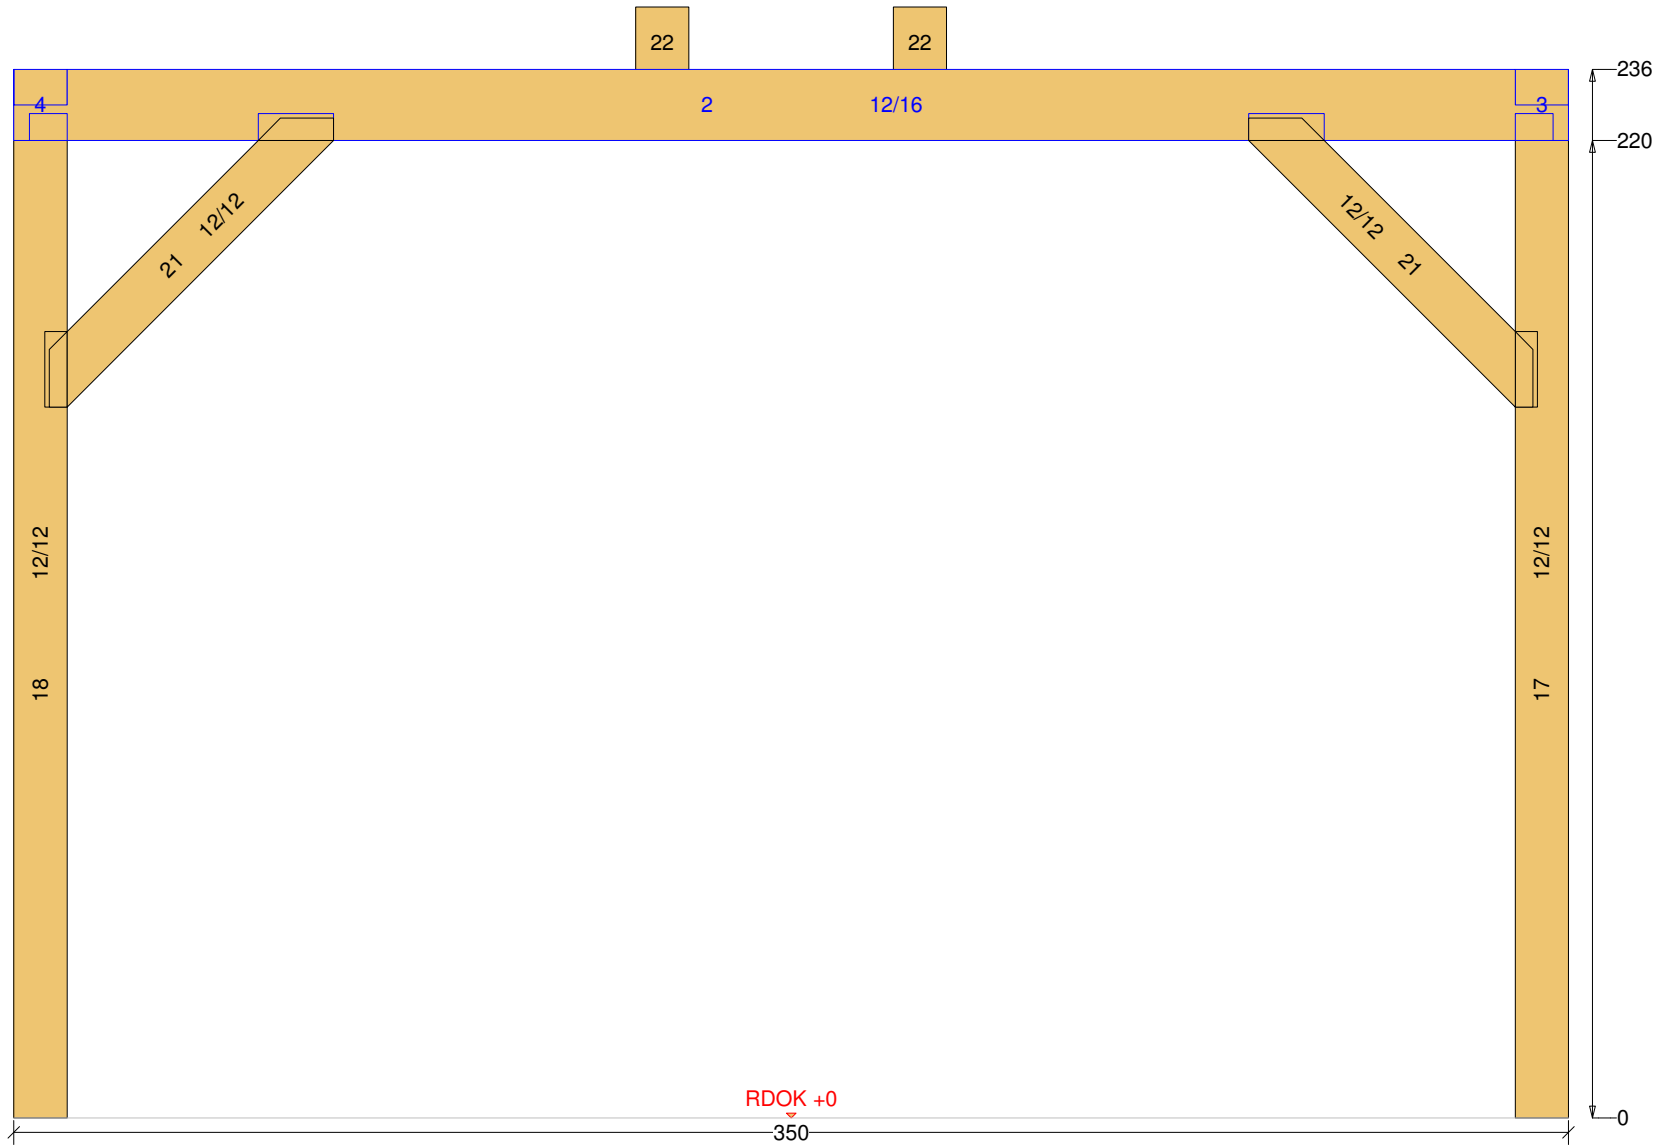

## Carport-Walmdach 11

Carport-Walmdach 11 M 1:10 Säule Nr: 17 Anzahl: 2 NH 90° 12/12 Länge: 225