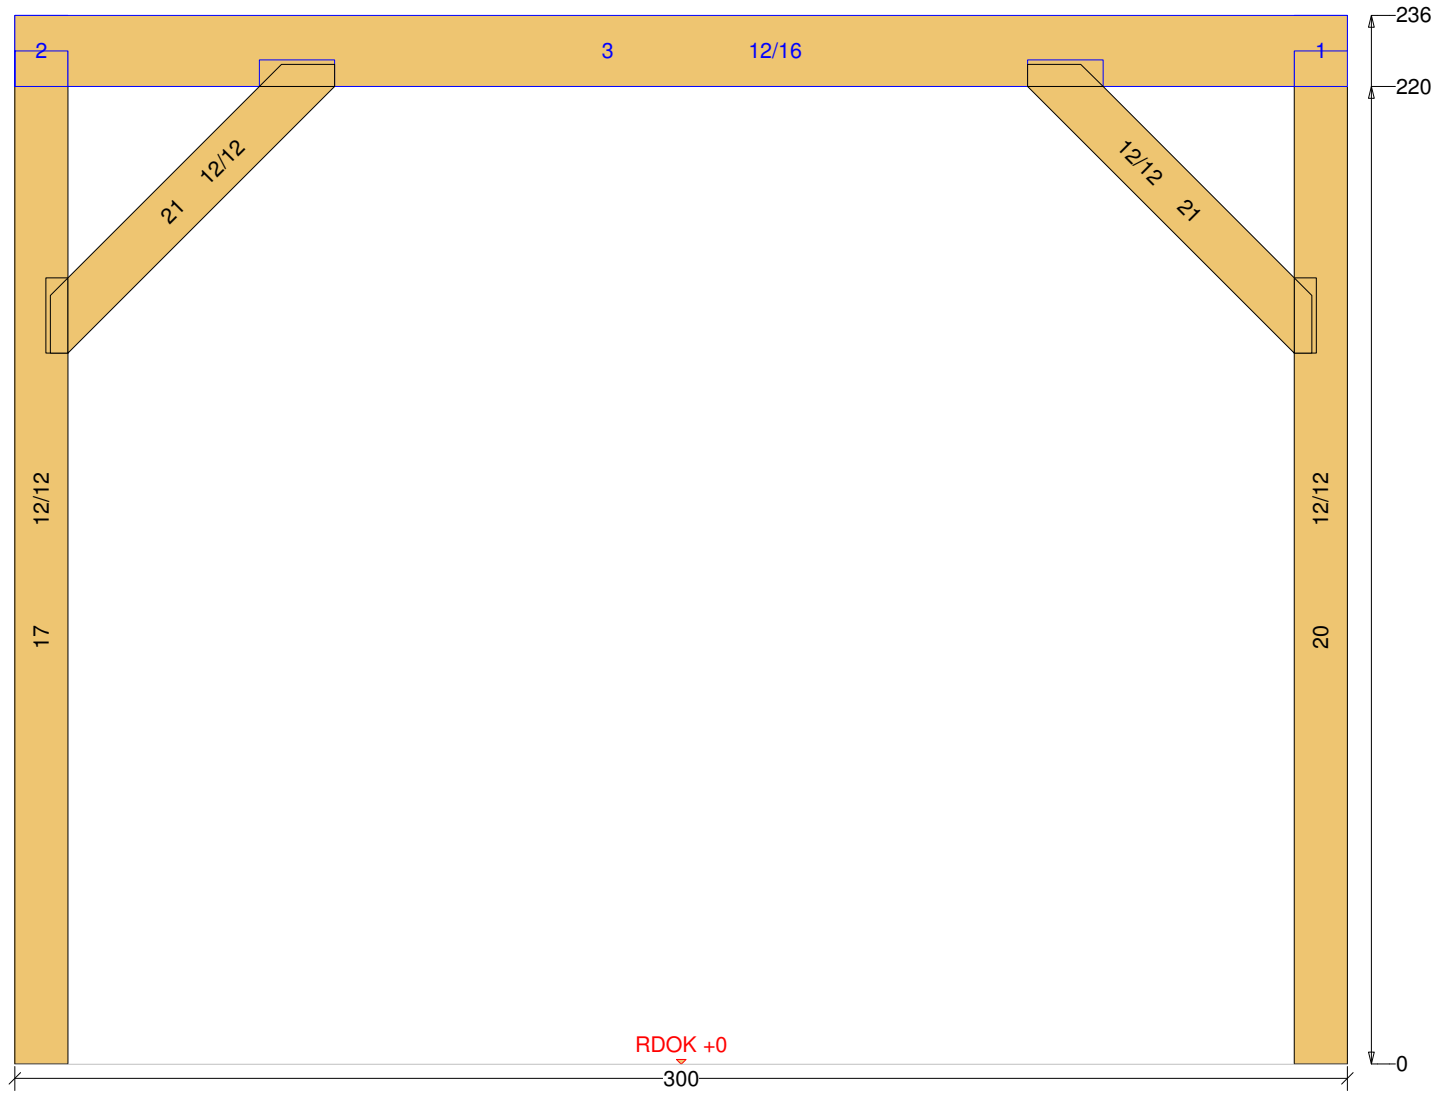

## Carport-Walmdach 11

Carport-Walmdach 11 M 1:10 Säule Nr: 17 Anzahl: 2 NH 90° 12/12 Länge: 225