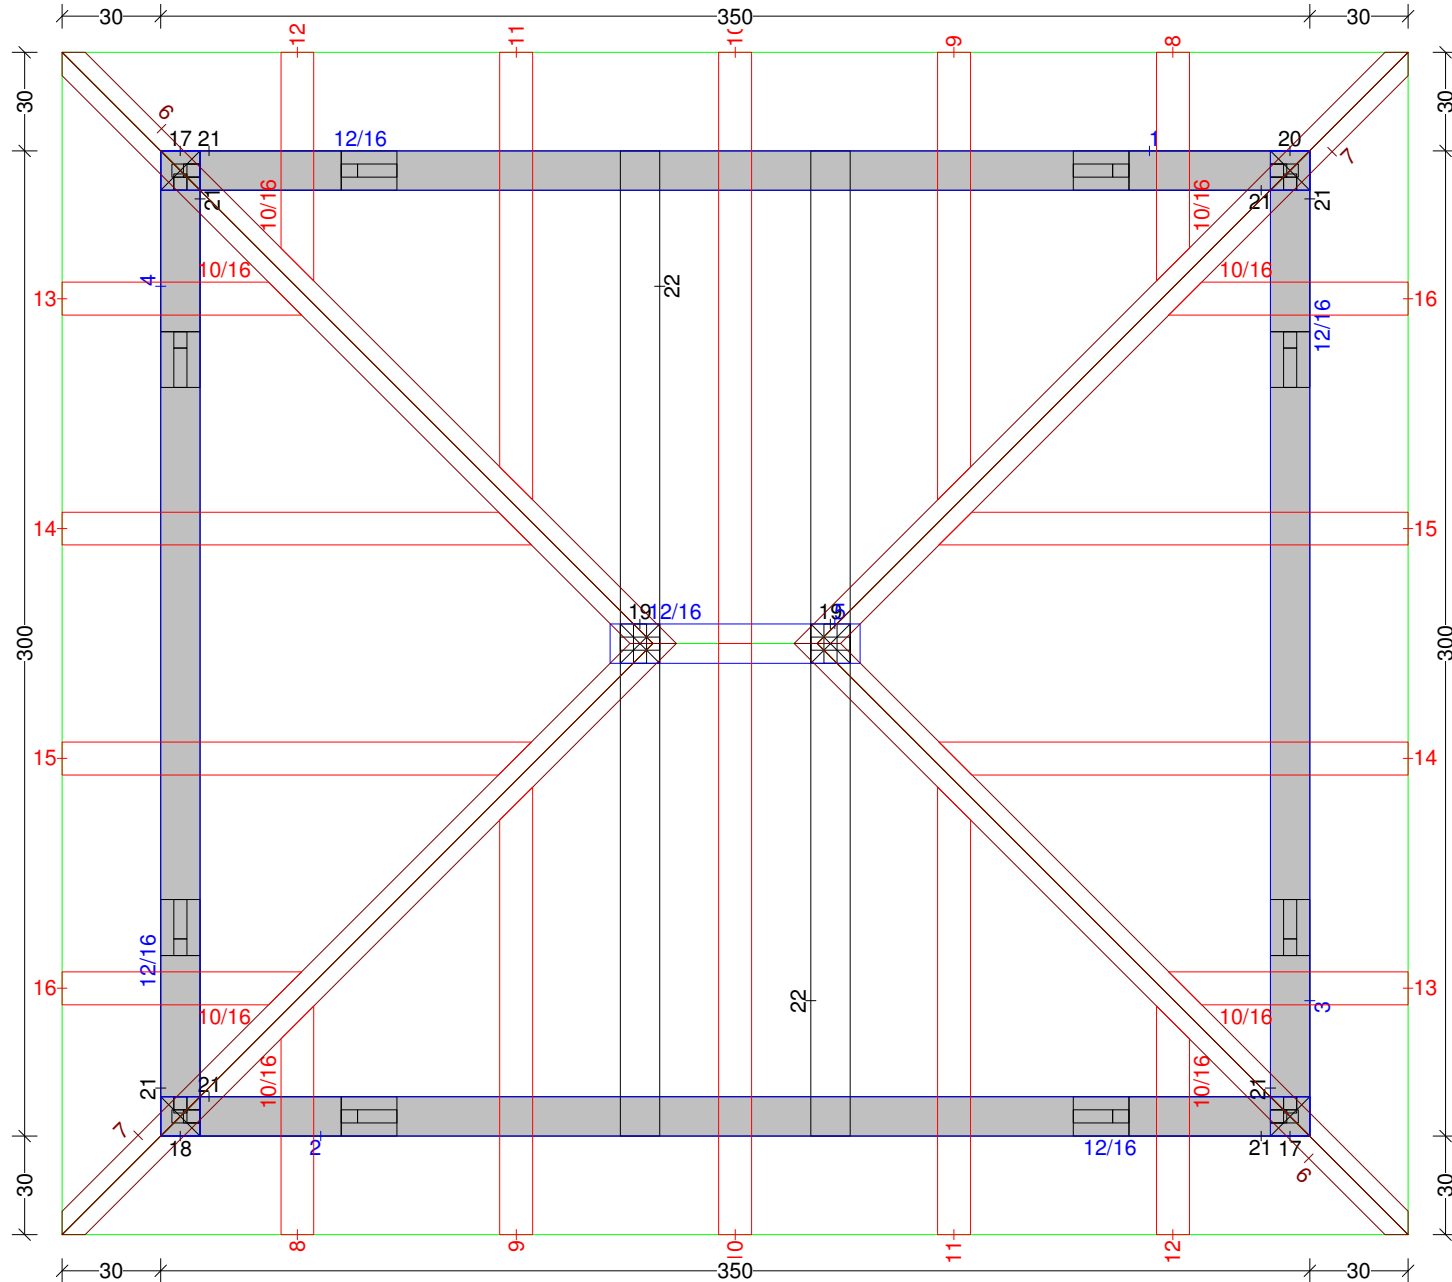

## Carport-Walmdach 11

Carport-Walmdach 11 M 1:10 Säule Nr: 17 Anzahl: 2 NH 90° 12/12 Länge: 225