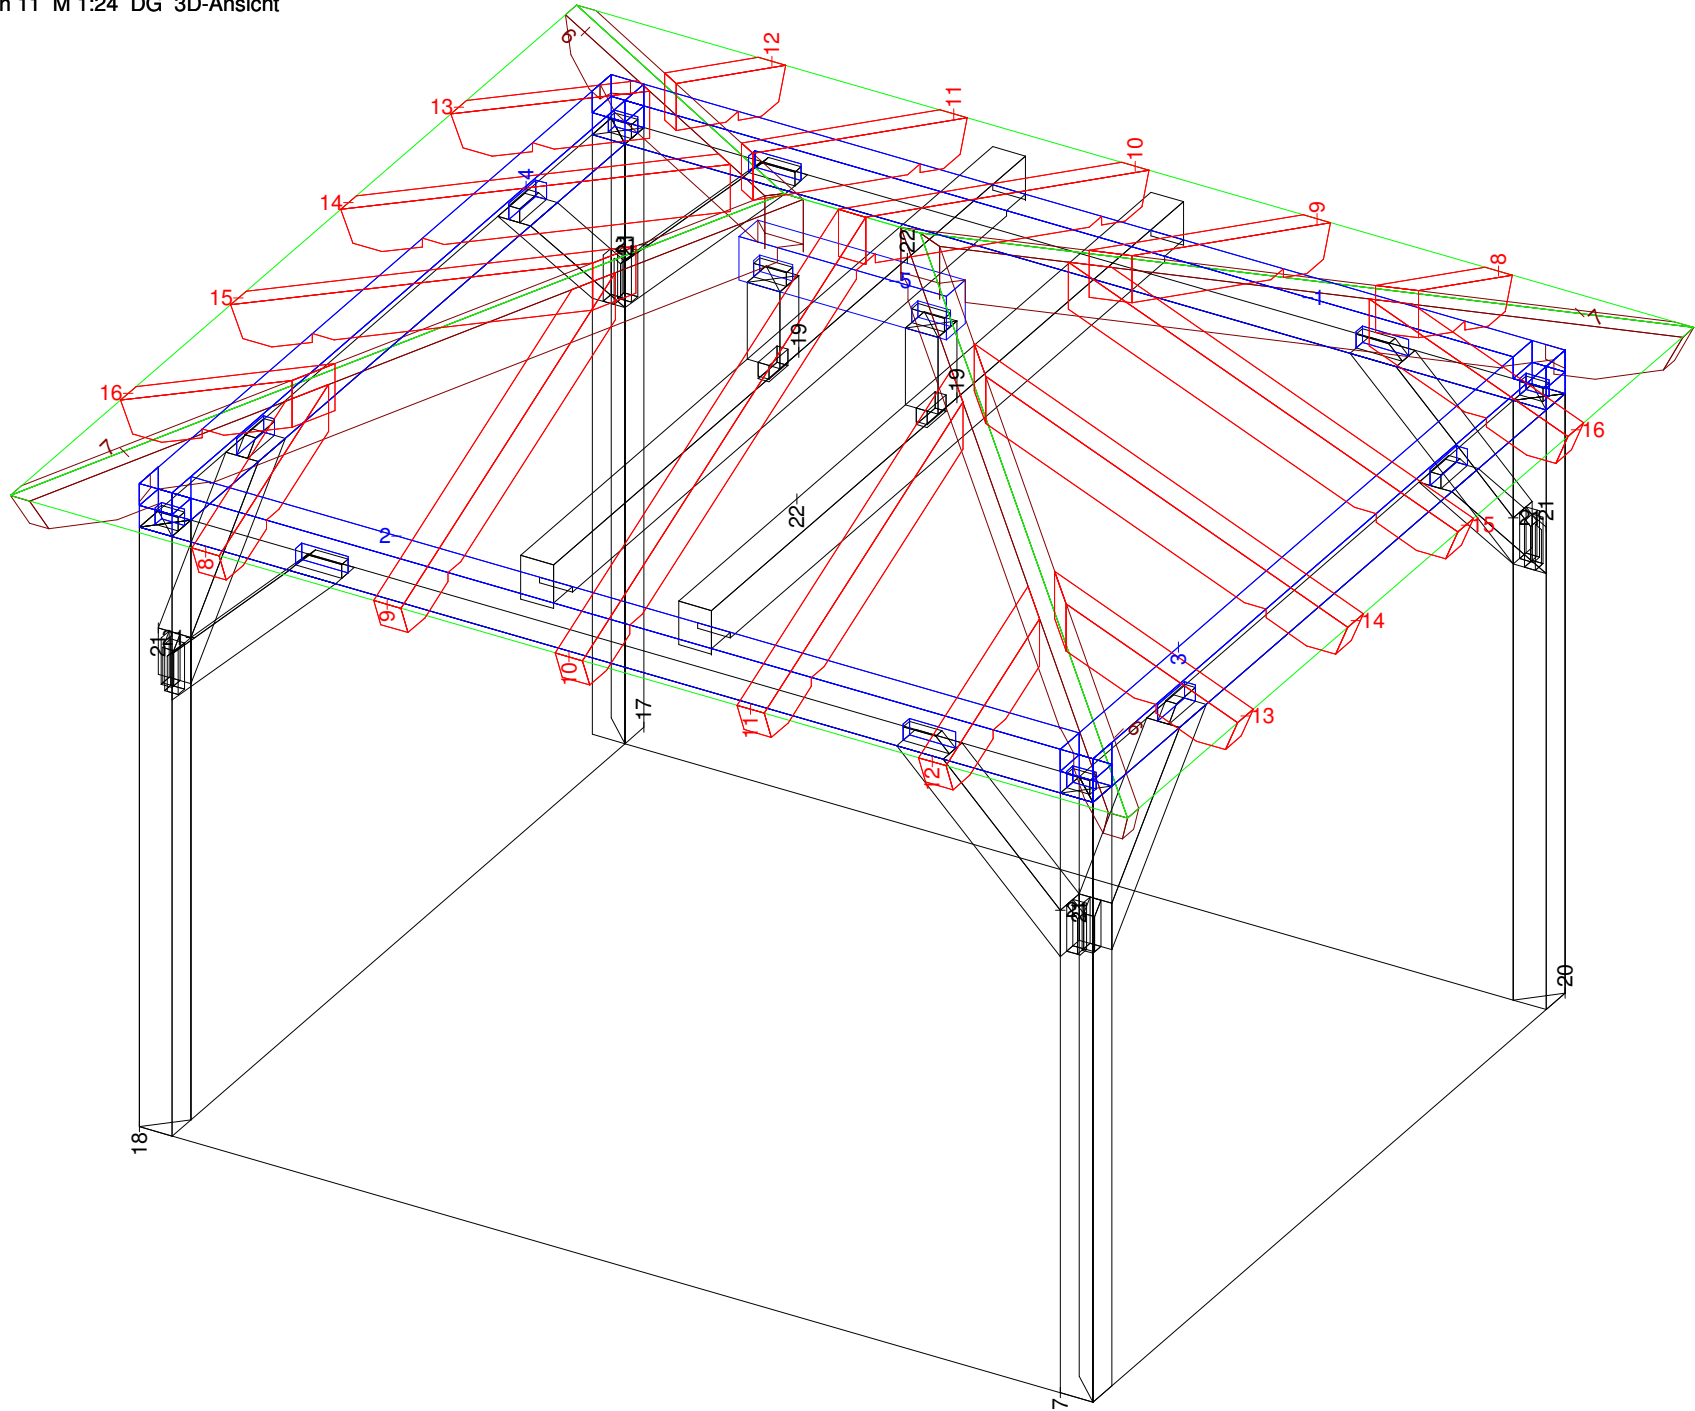

## Carport-Walmdach 11

Carport-Walmdach 11 M 1:10 Säule Nr: 17 Anzahl: 2 NH 90° 12/12 Länge: 225