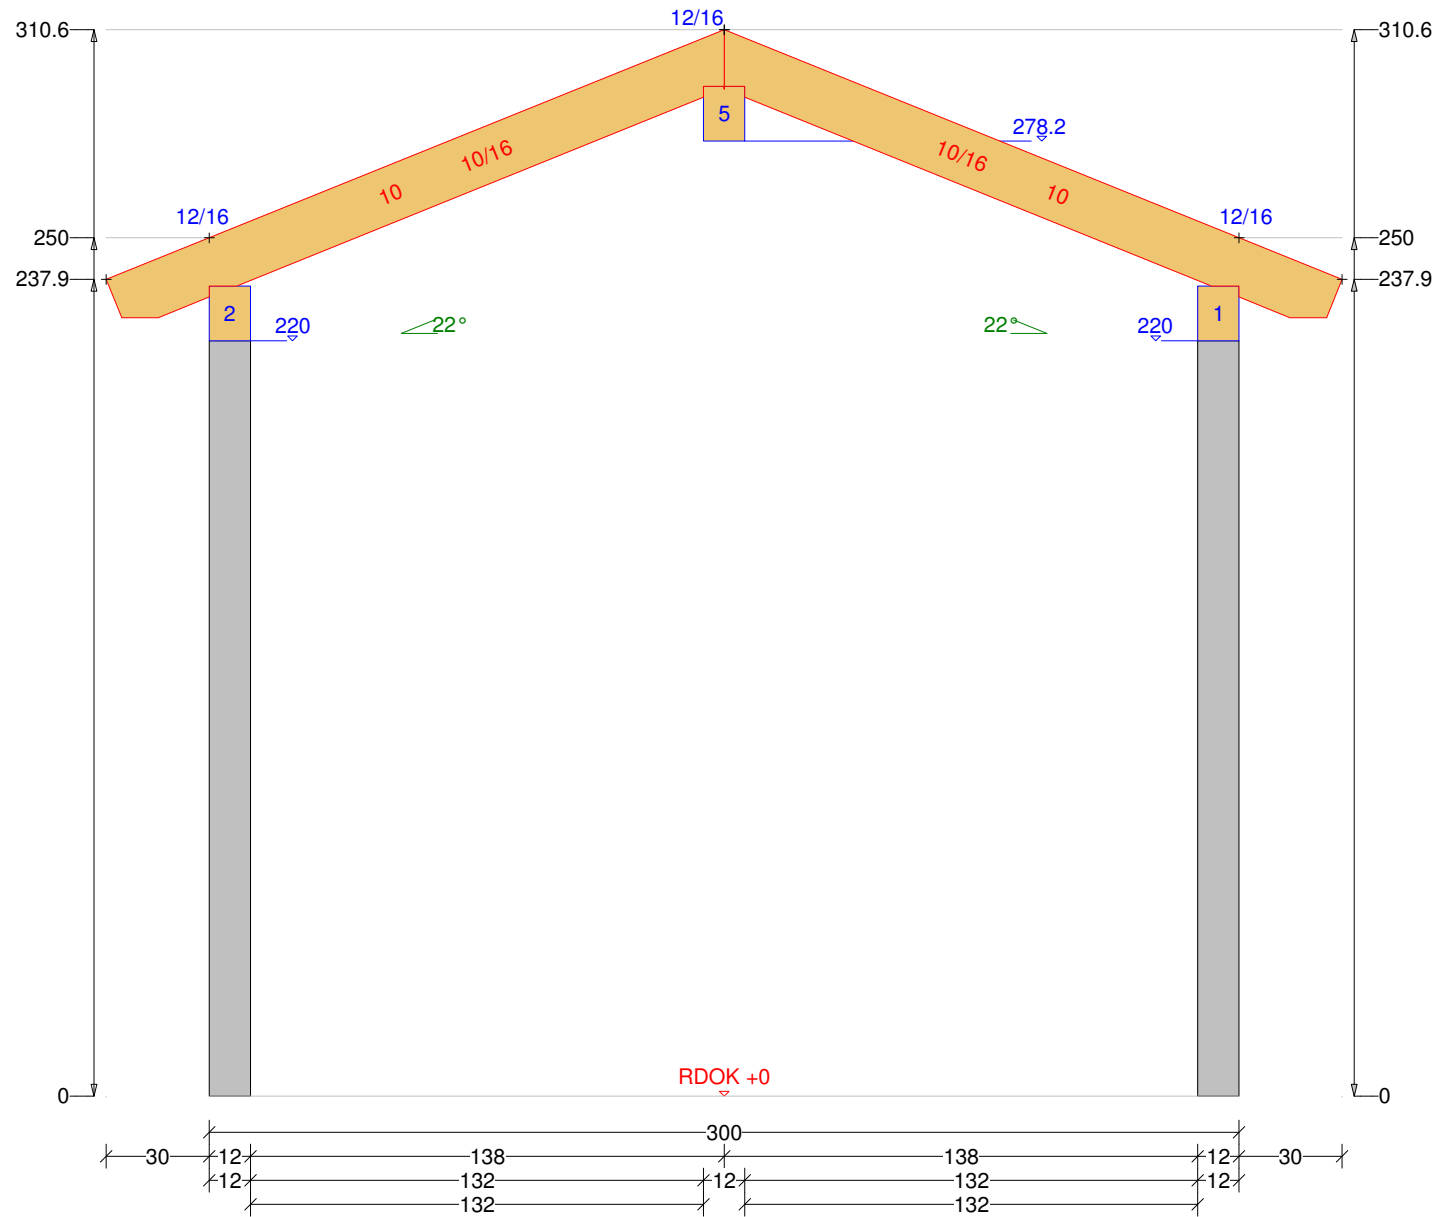

## Carport-Walmdach 11

Carport-Walmdach 11 M 1:10 Säule Nr: 17 Anzahl: 2 NH 90° 12/12 Länge: 225