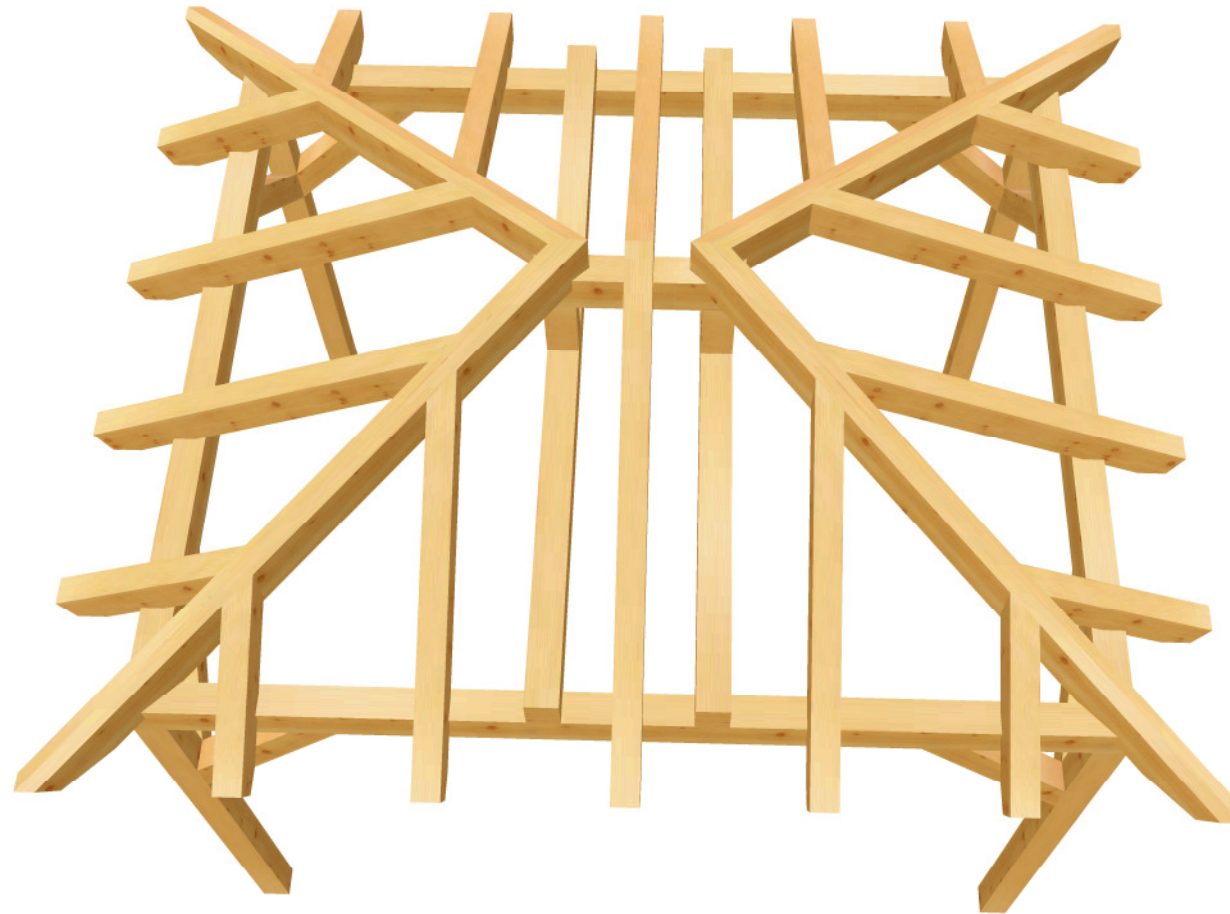

## Carport-Walmdach 11

Carport-Walmdach 11 M 1:10 Säule Nr: 17 Anzahl: 2 NH 90° 12/12 Länge: 225