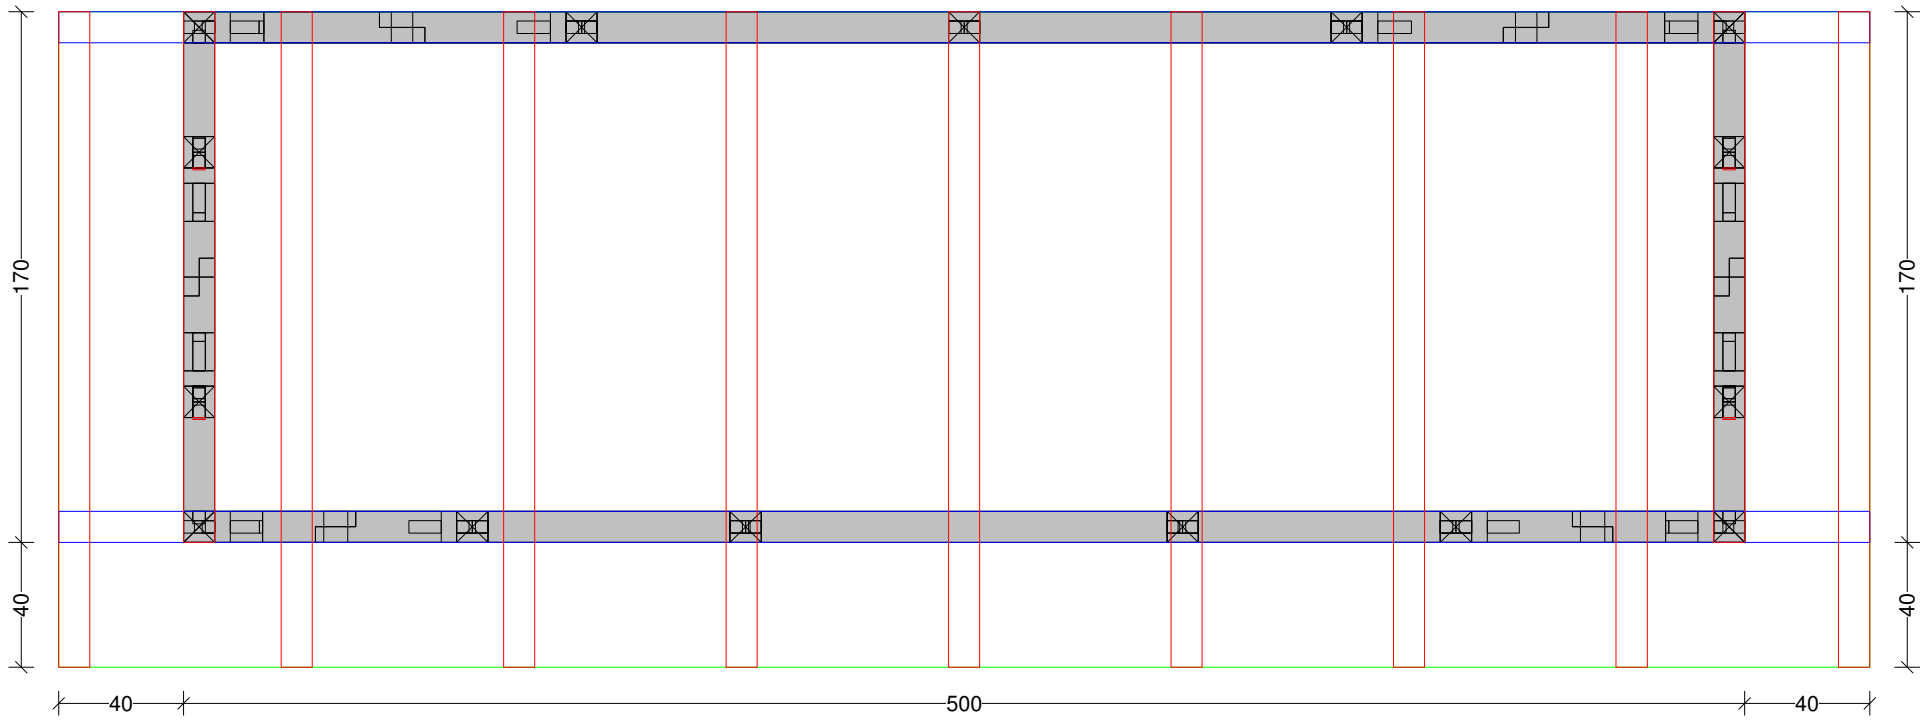

Gartenhaus 43

Gartenhaus 43 M 1:10 Säule Nr: 7 Anzahl: 2 NH 90° 10/10 Länge: 228