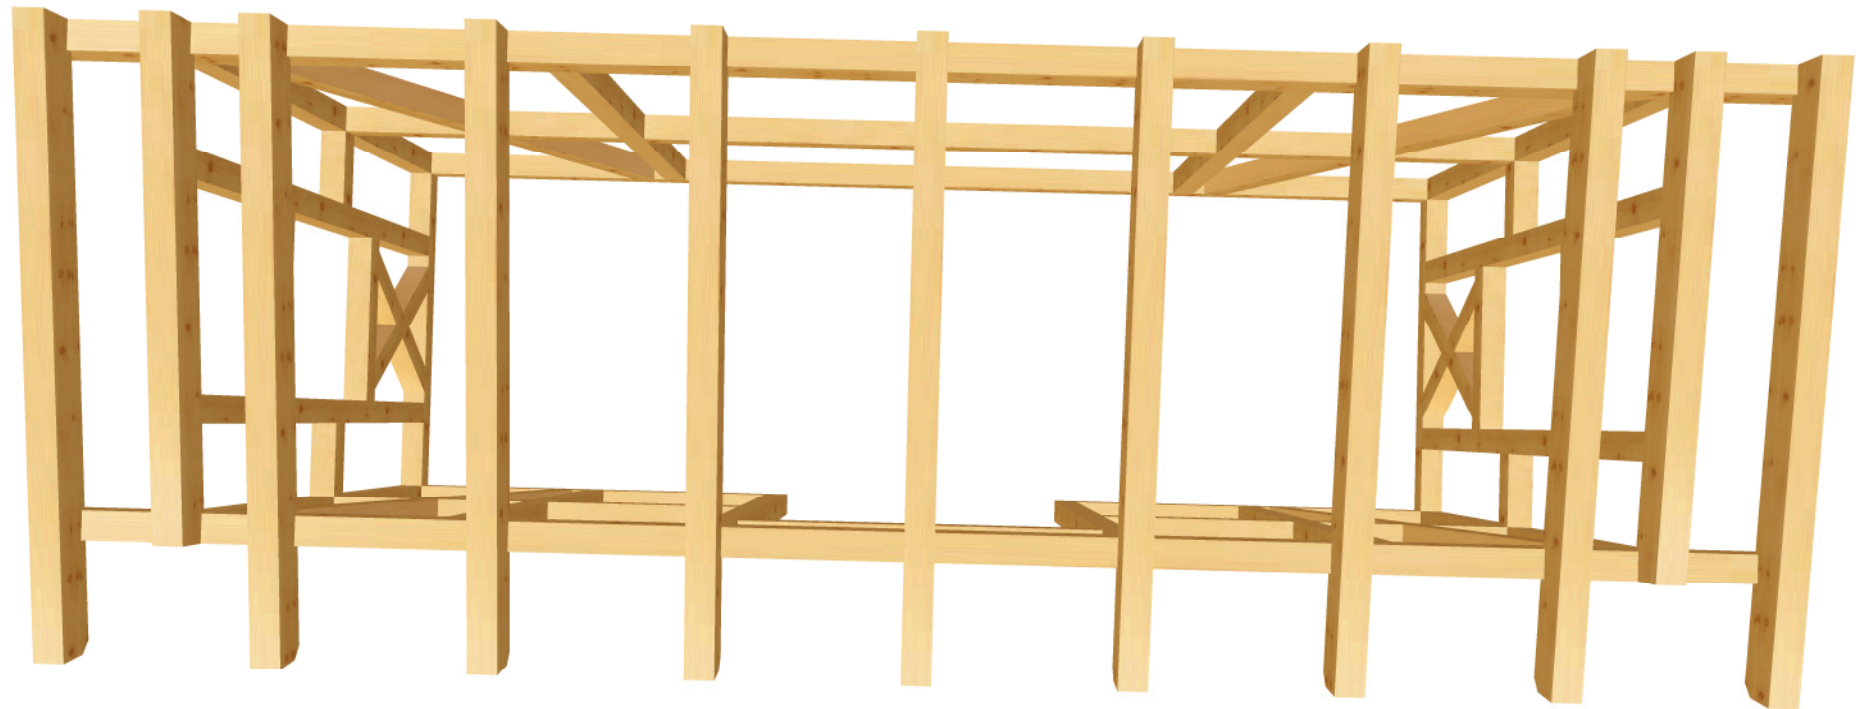

Gartenhaus 43

Gartenhaus 43 M 1:10 Säule Nr: 7 Anzahl: 2 NH 90° 10/10 Länge: 228