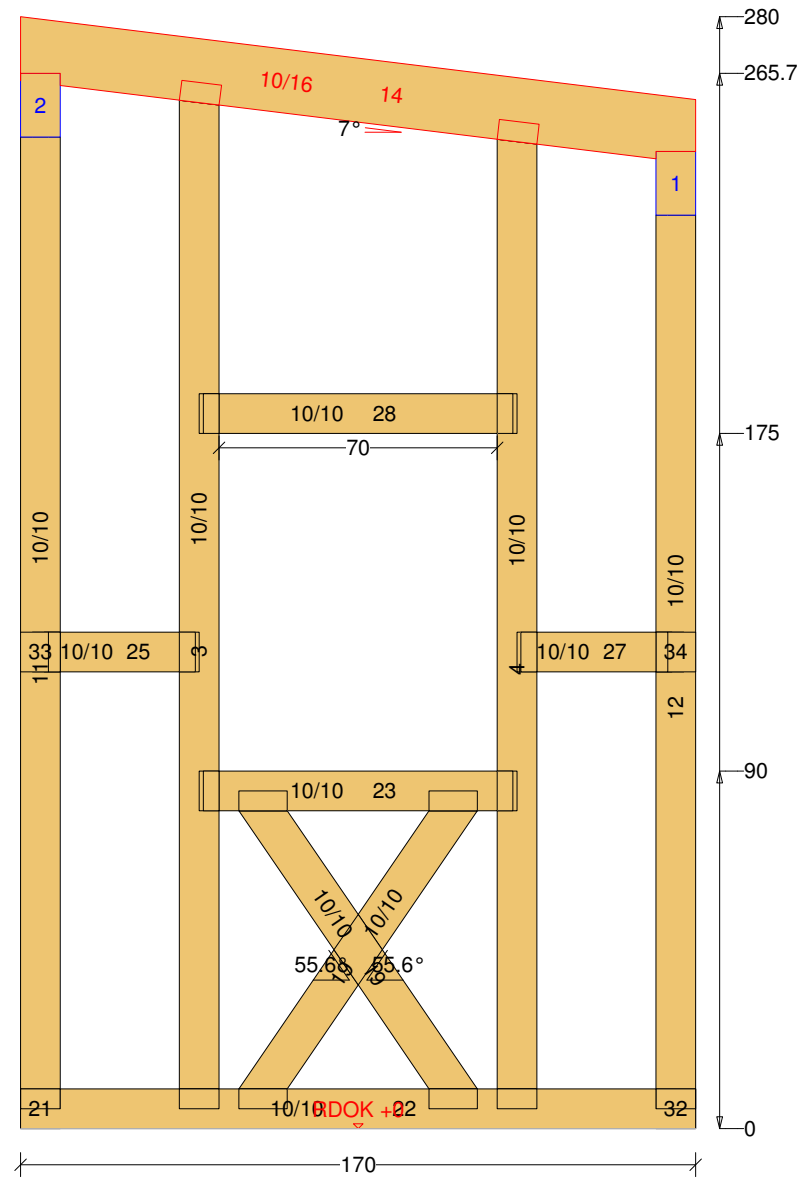

Gartenhaus 43

Gartenhaus 43 M 1:10 Säule Nr: 7 Anzahl: 2 NH 90° 10/10 Länge: 228