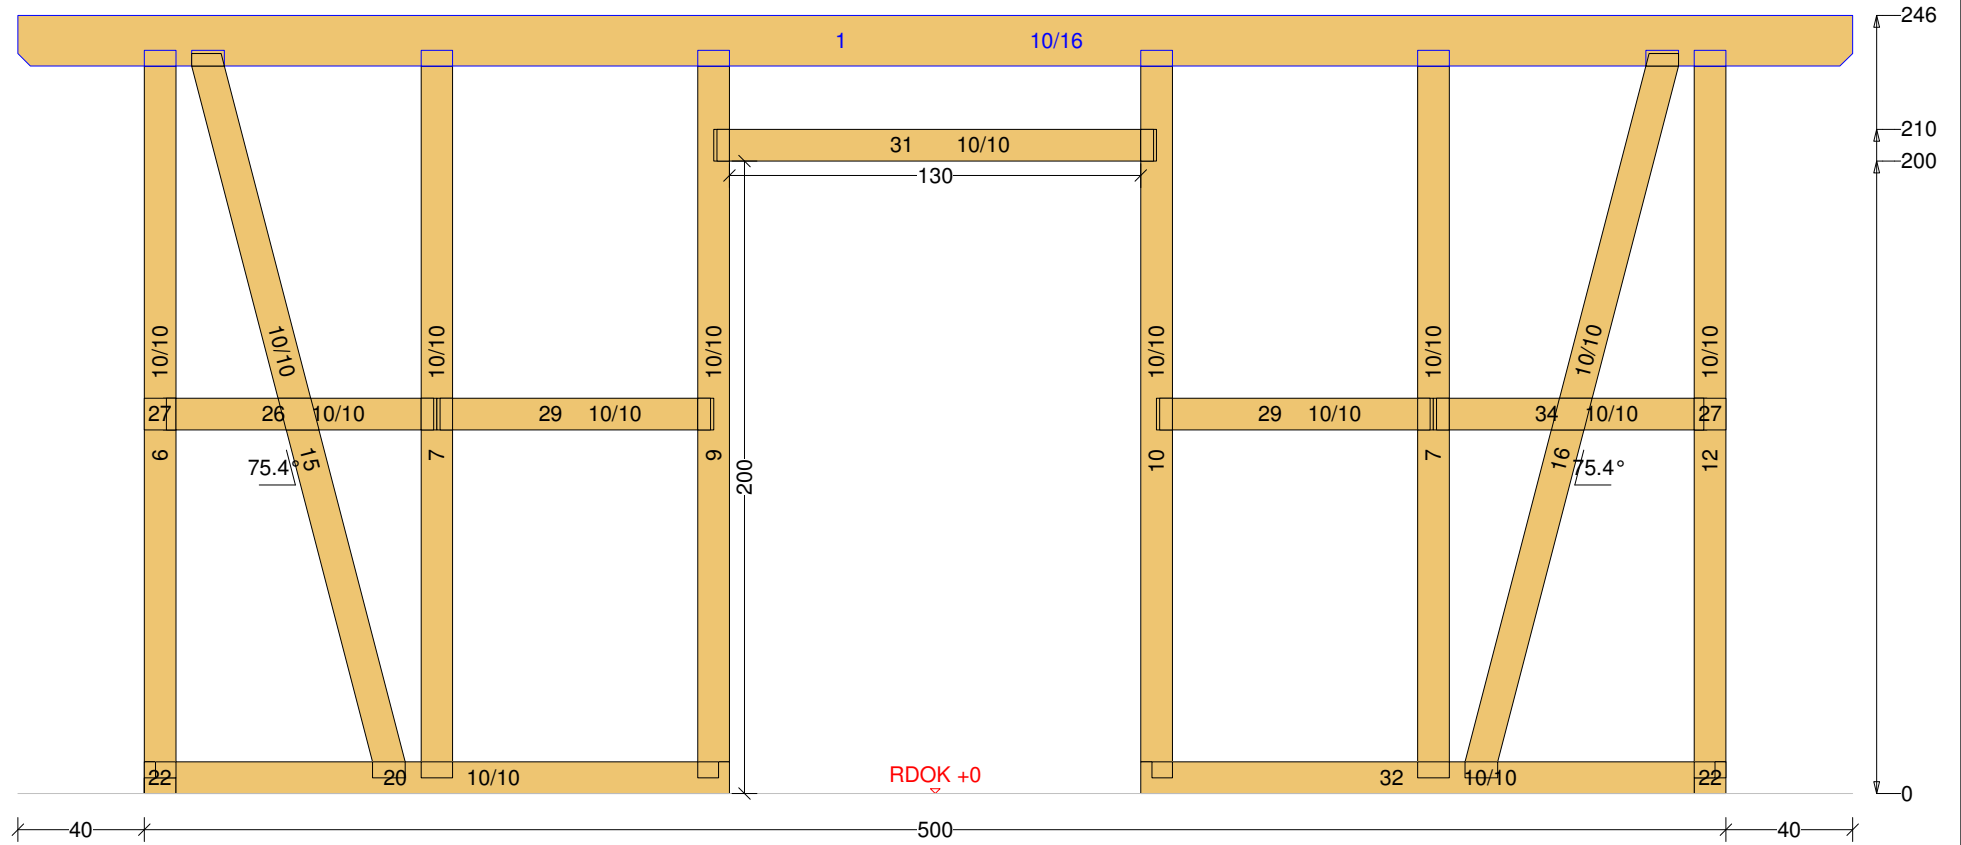

Gartenhaus 43

Gartenhaus 43 M 1:10 Säule Nr: 7 Anzahl: 2 NH 90° 10/10 Länge: 228