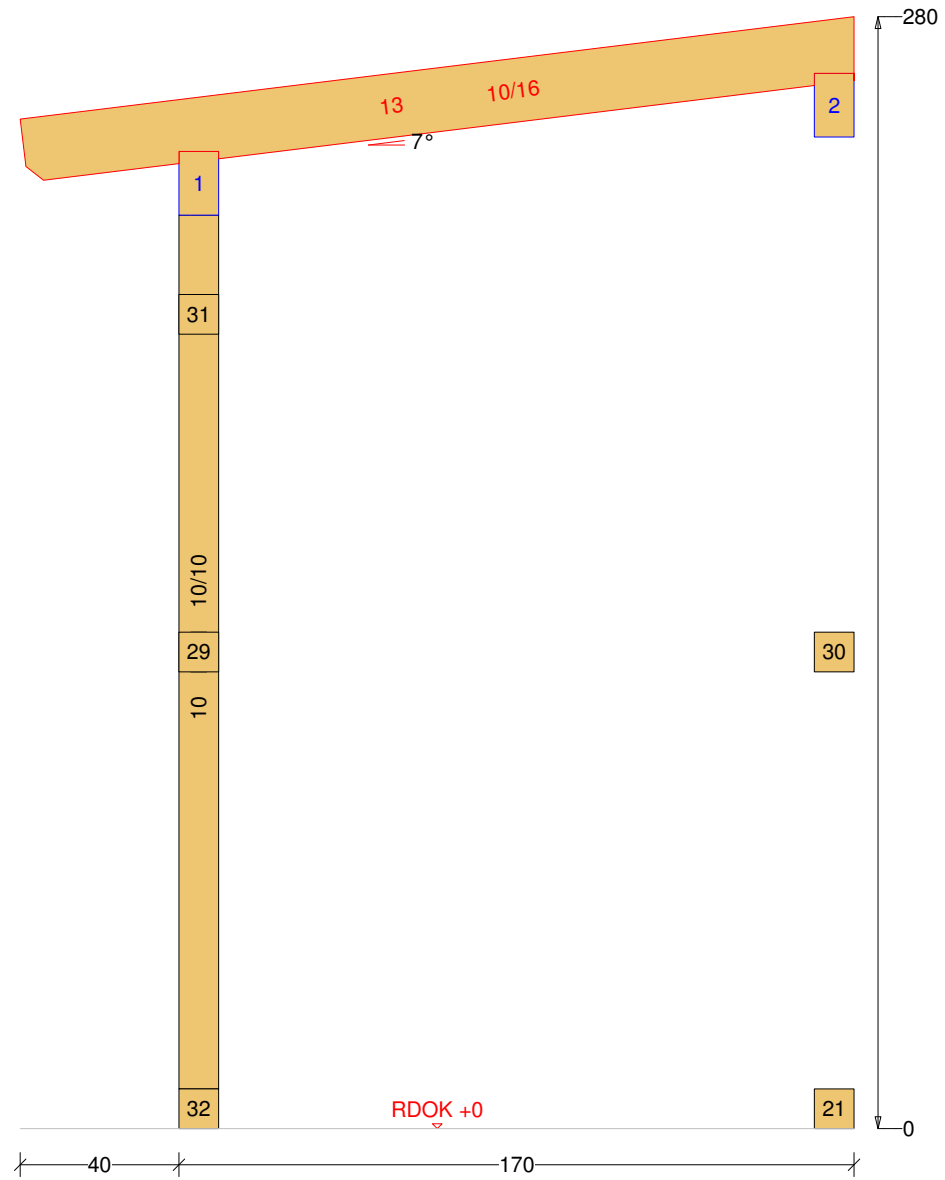

Gartenhaus 43

Gartenhaus 43 M 1:10 Säule Nr: 7 Anzahl: 2 NH 90° 10/10 Länge: 228