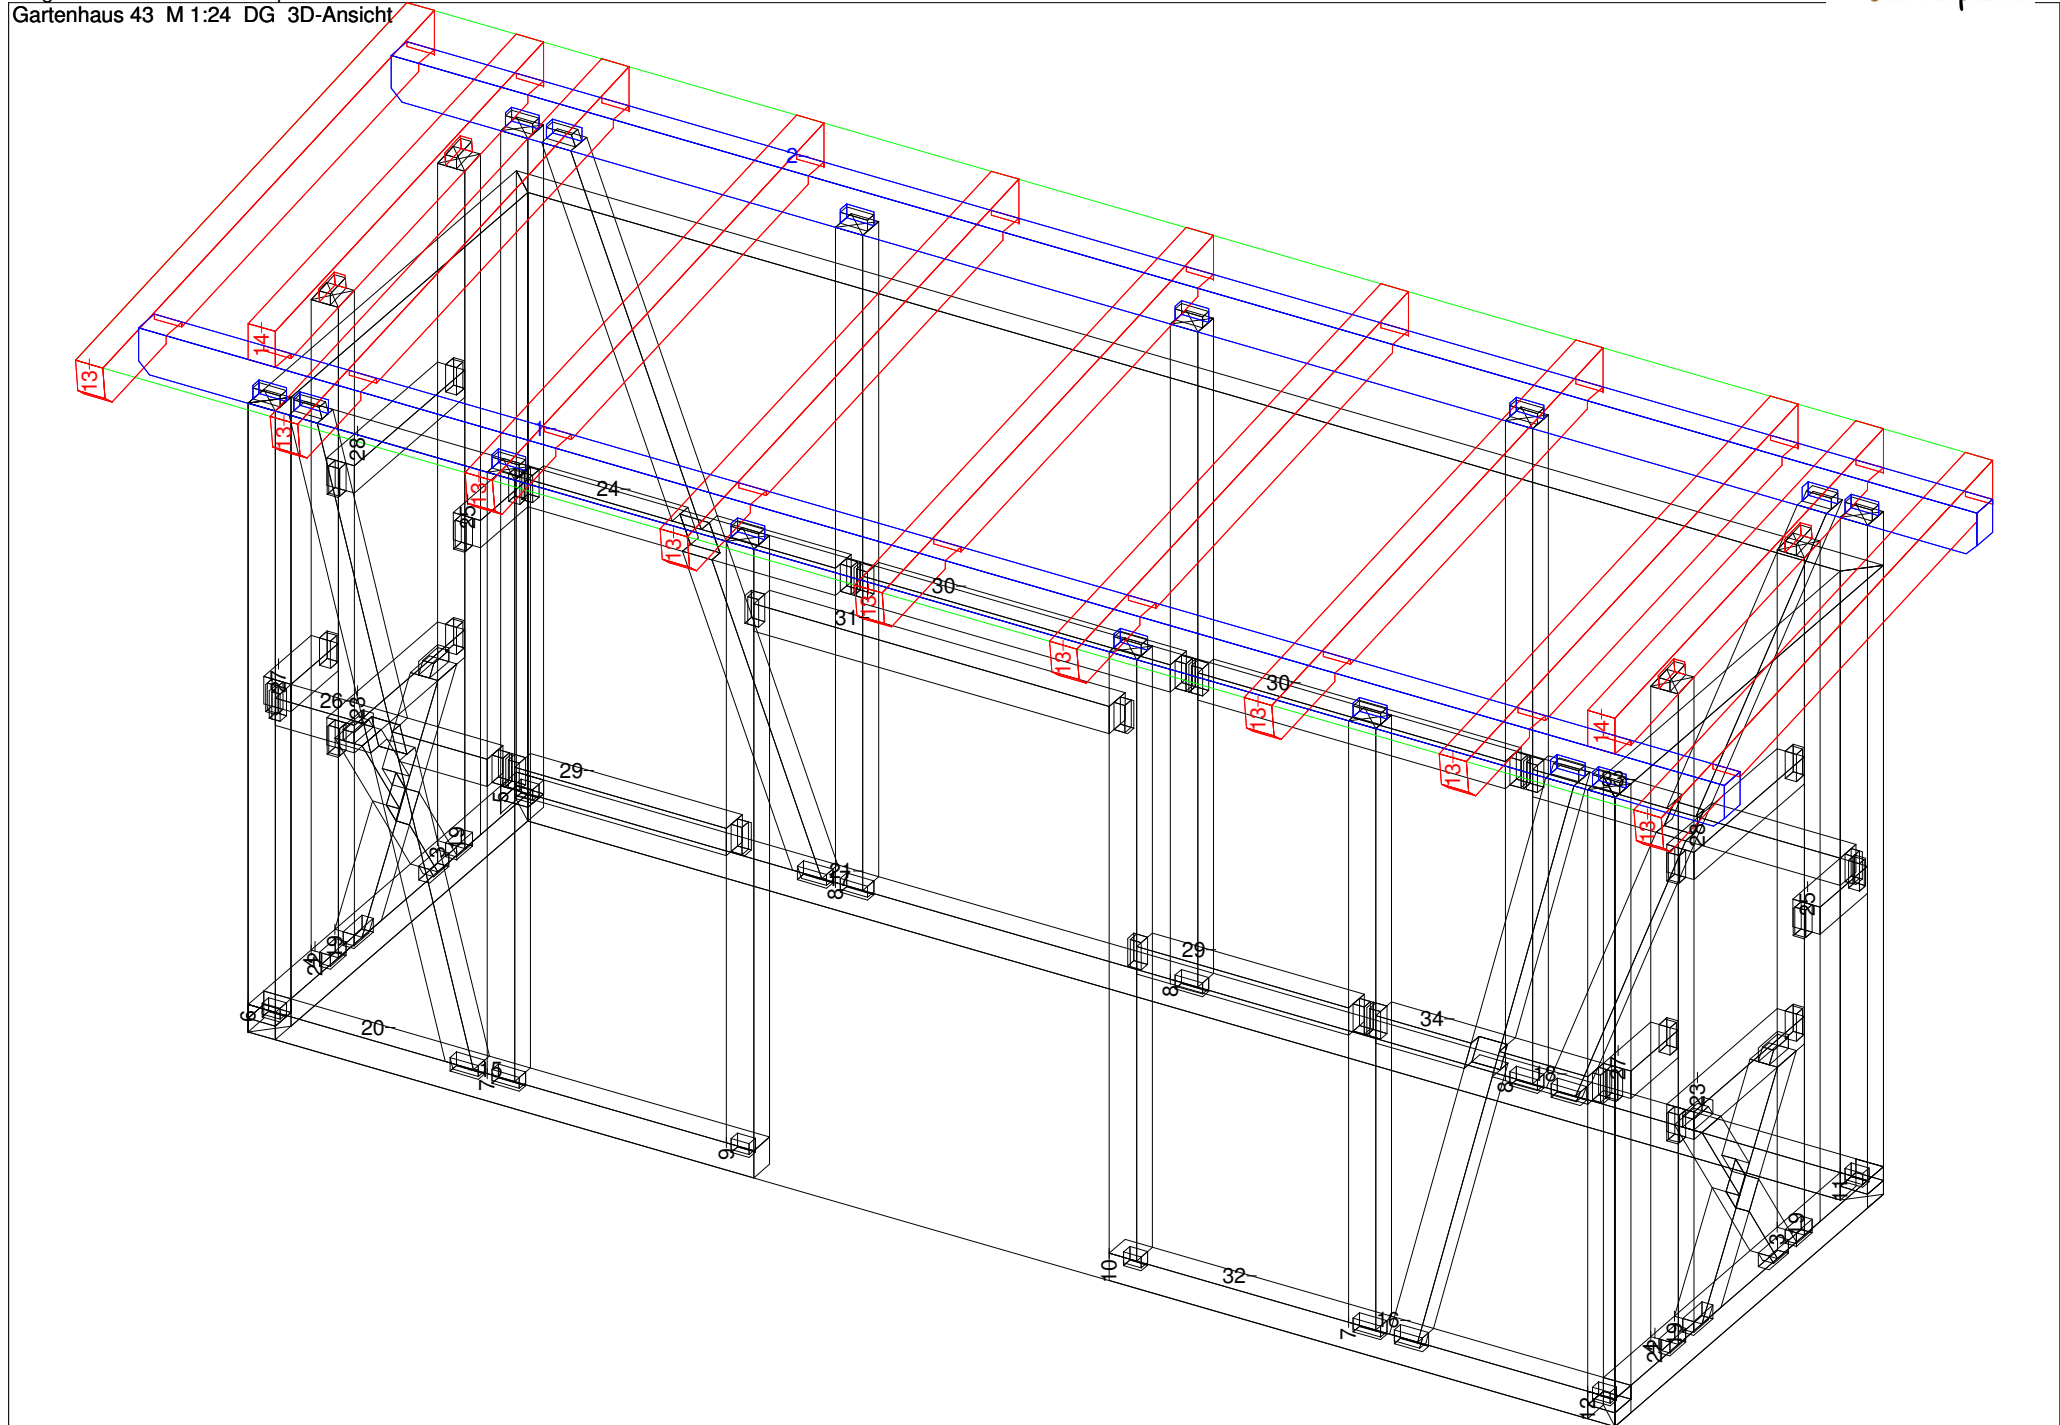

Gartenhaus 43

Gartenhaus 43 M 1:10 Säule Nr: 7 Anzahl: 2 NH 90° 10/10 Länge: 228