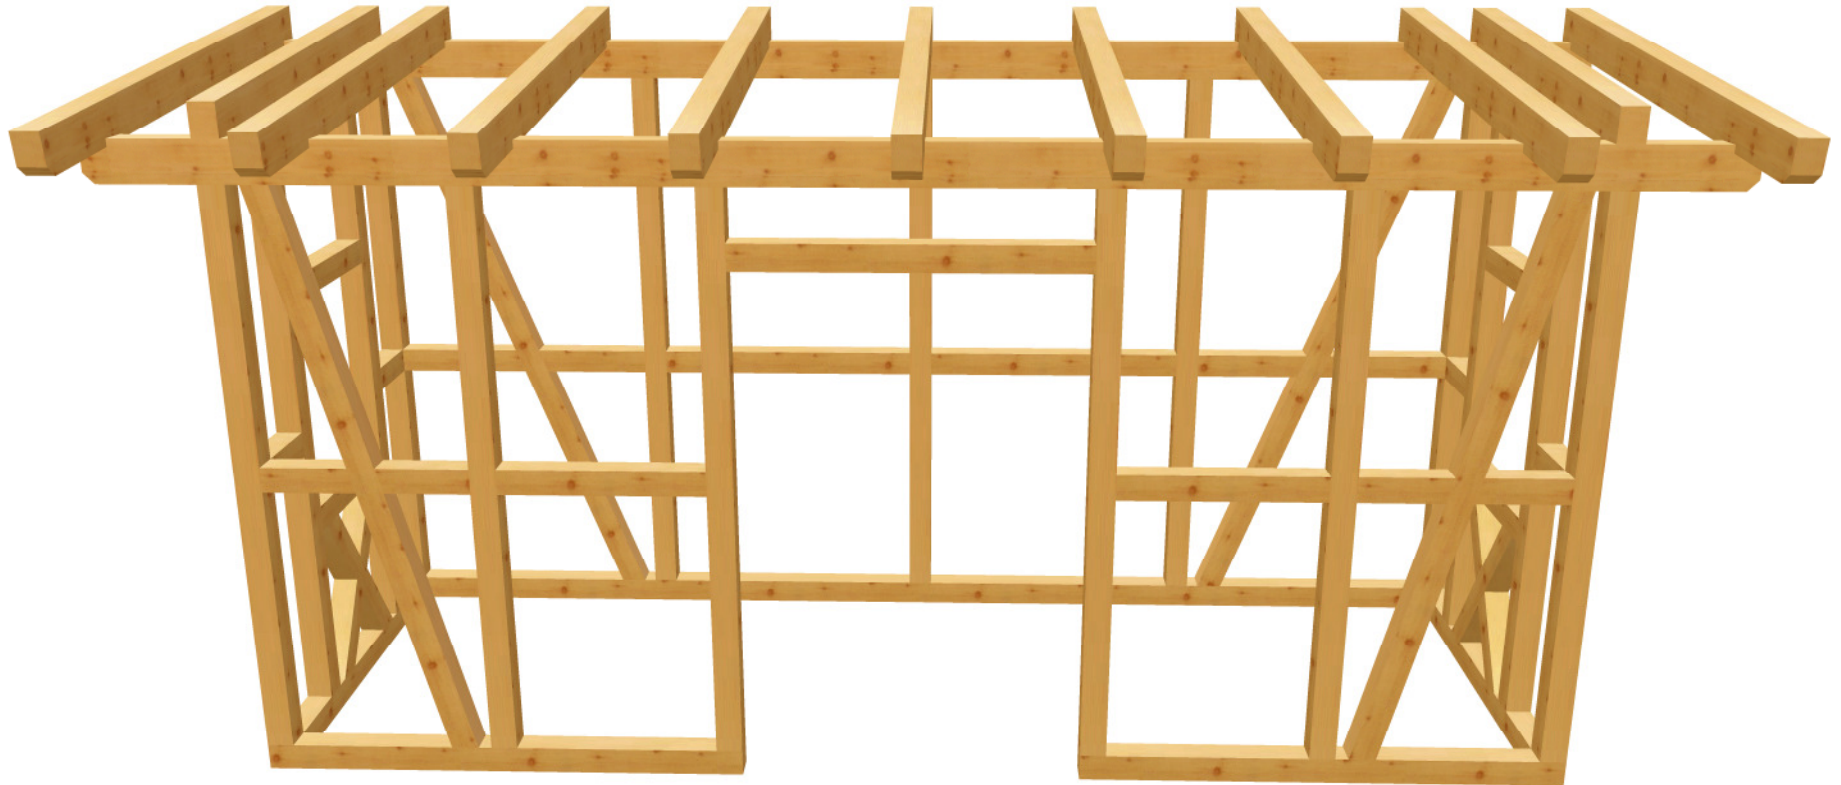

Gartenhaus 43

Gartenhaus 43 M 1:10 Säule Nr: 7 Anzahl: 2 NH 90° 10/10 Länge: 228