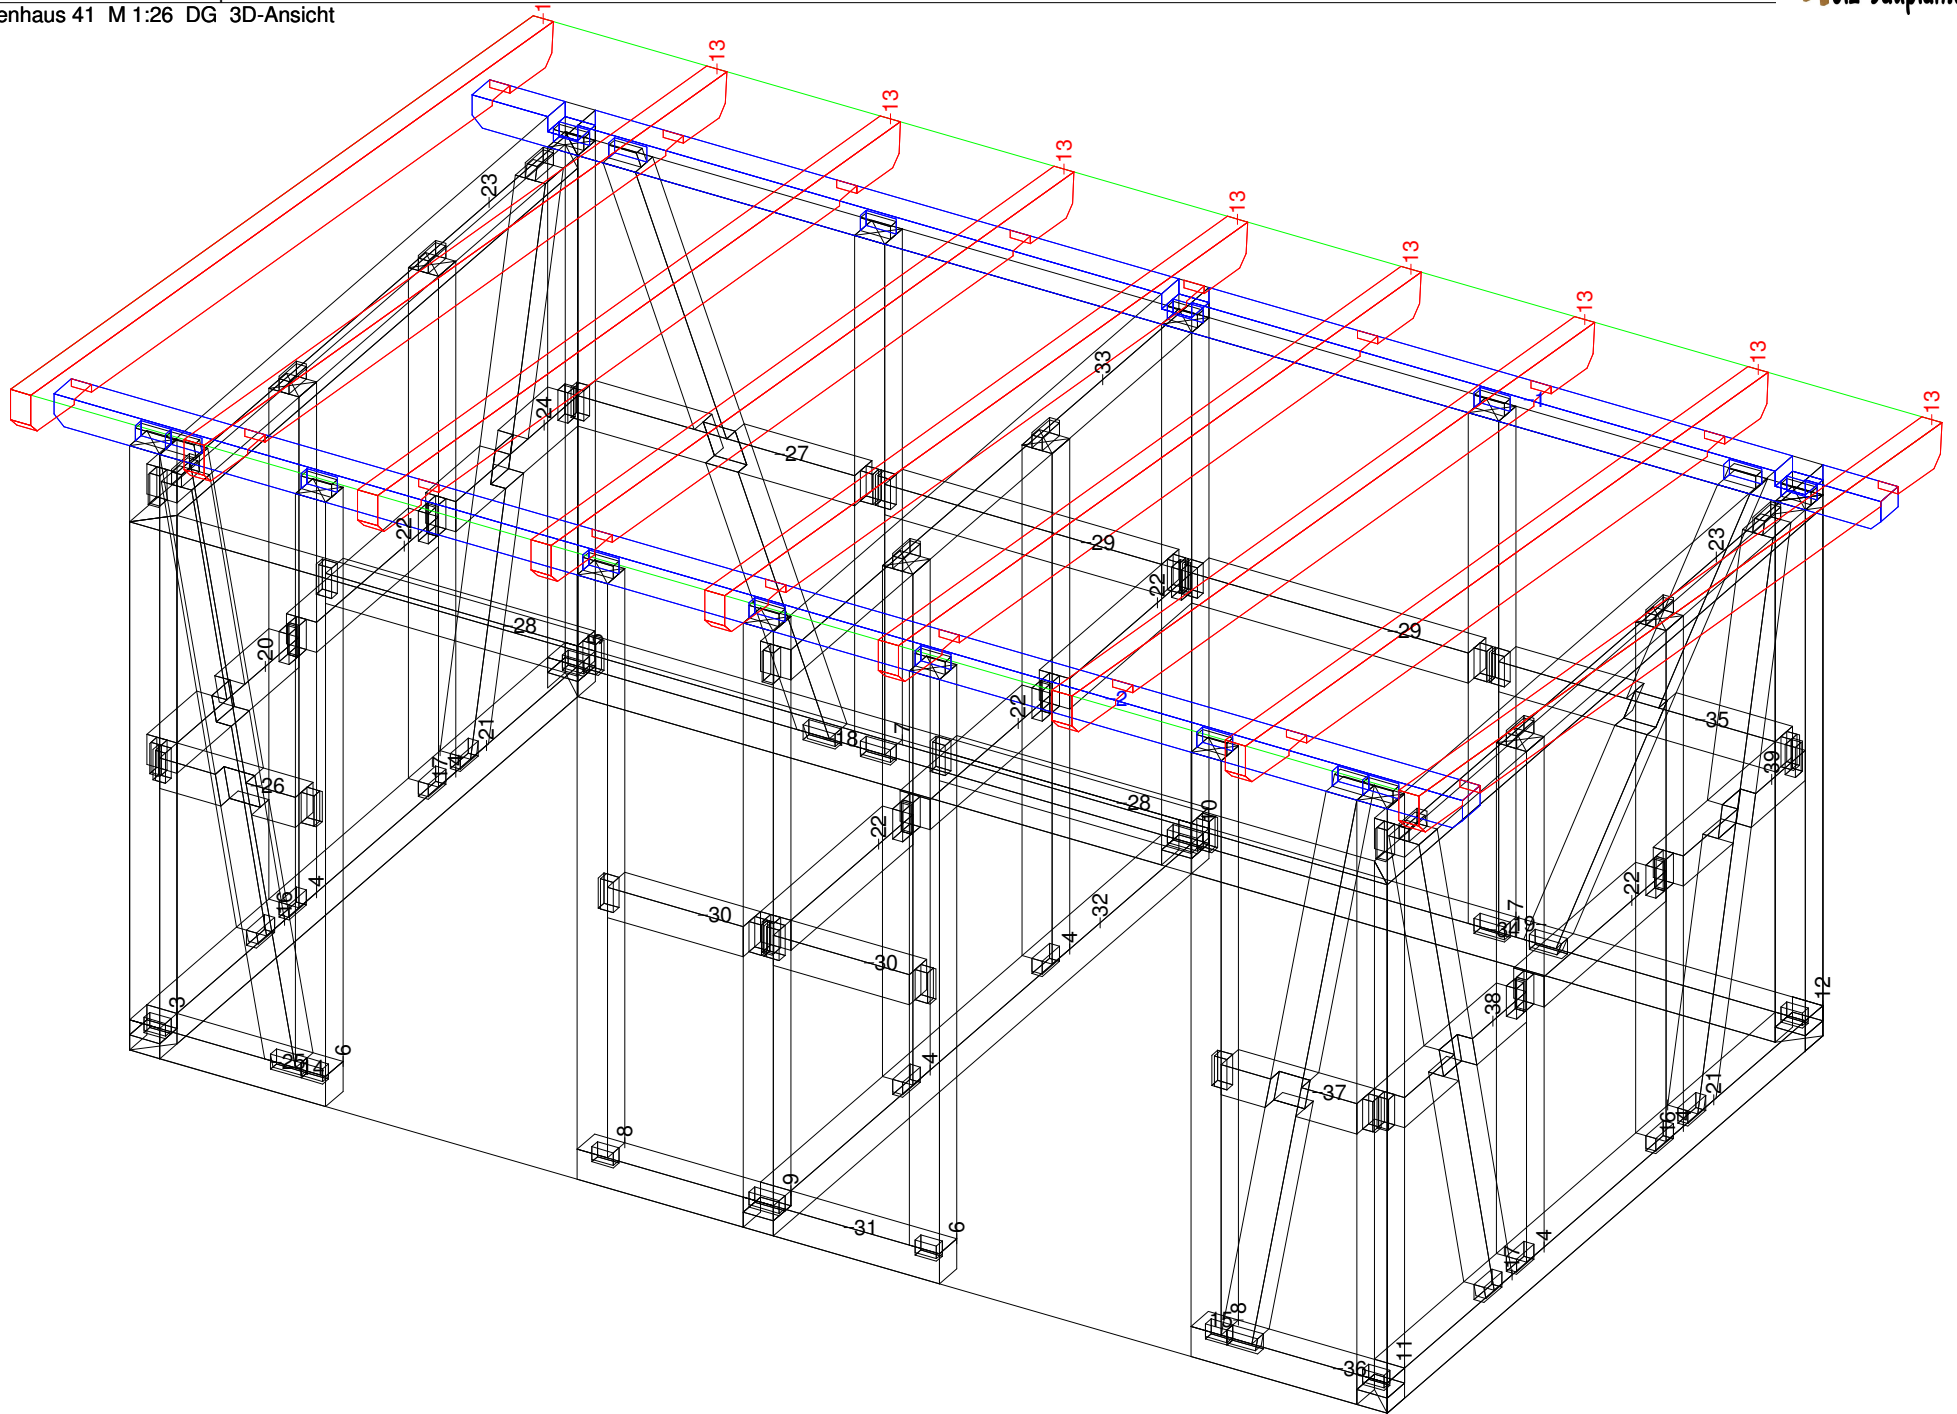

## Gartenhaus 41

Gartenhaus 41 M 1:9 Säule Nr: 4 Anzahl: 6 NH 90° 12/12 Länge: 213