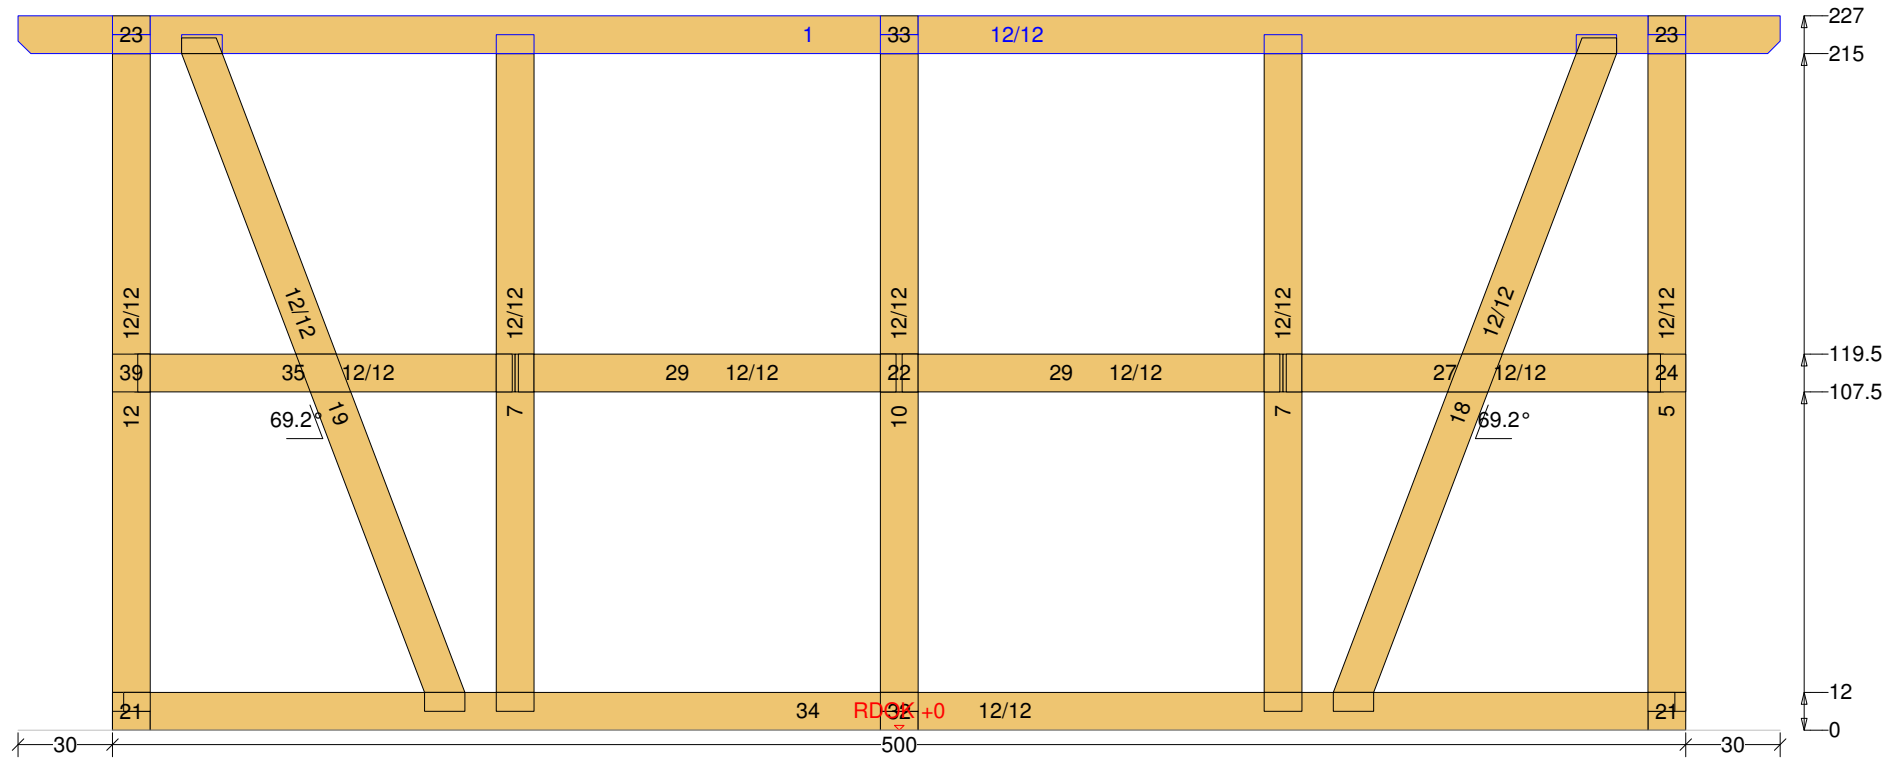

## Gartenhaus 41

Gartenhaus 41 M 1:9 Säule Nr: 4 Anzahl: 6 NH 90° 12/12 Länge: 213