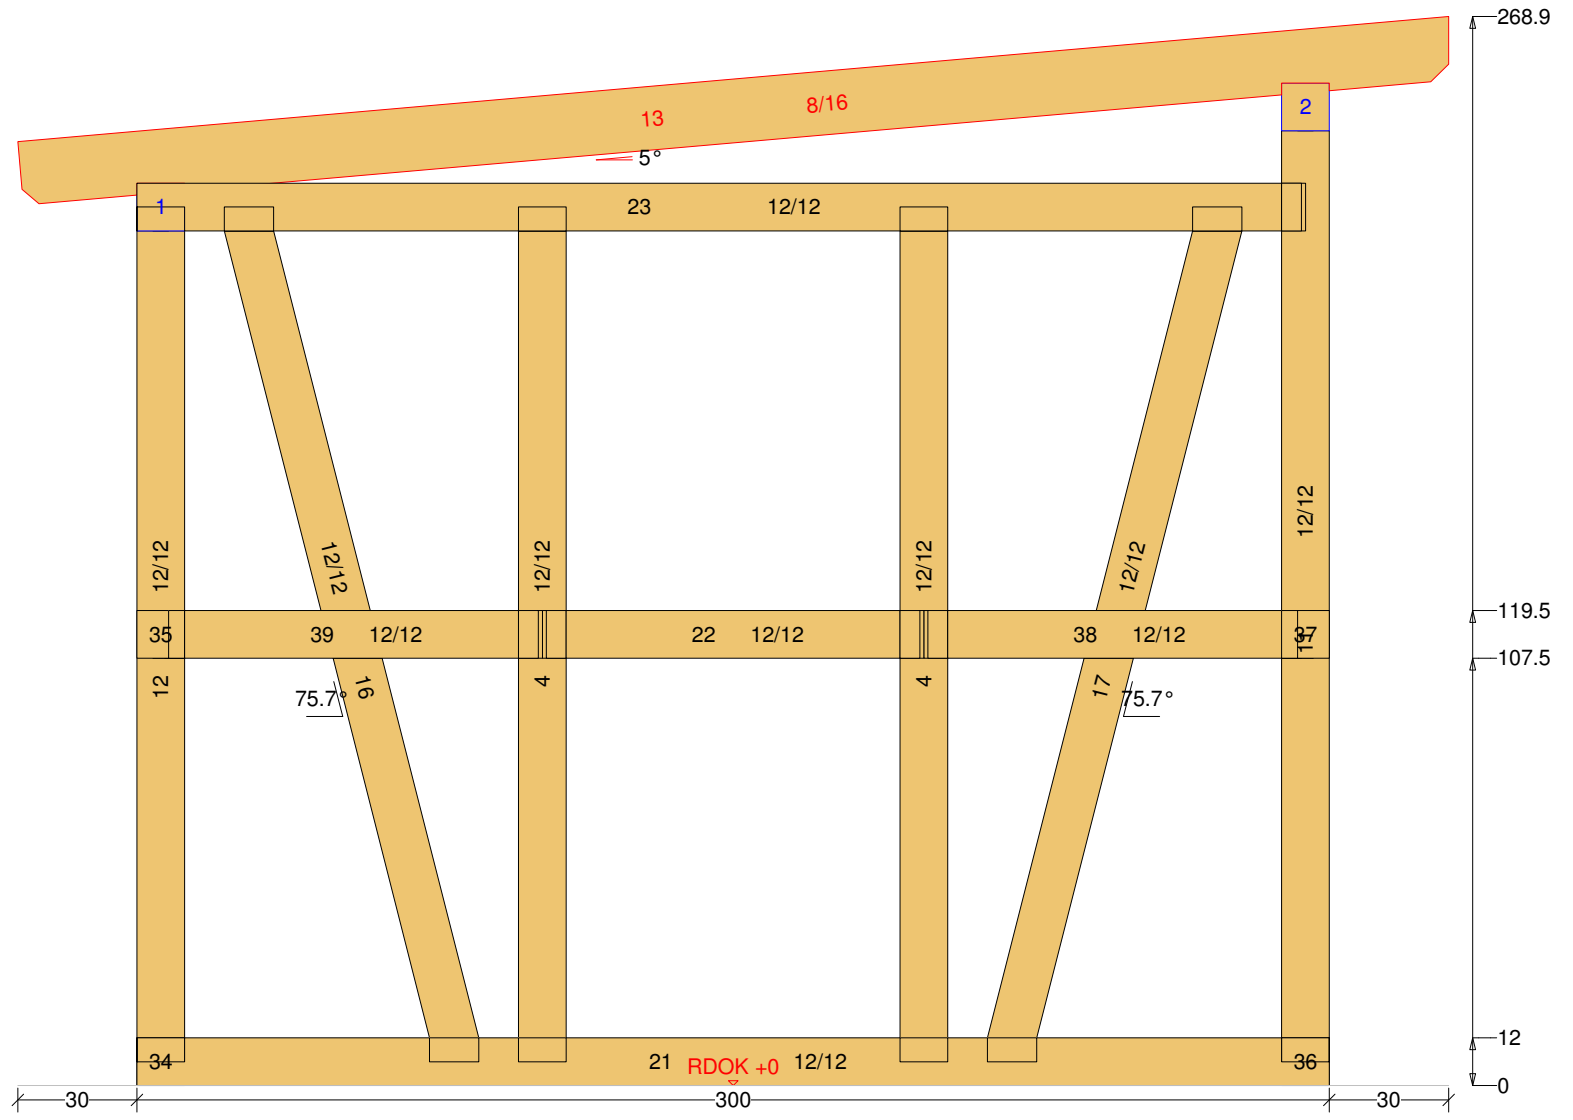

## Gartenhaus 41

Gartenhaus 41 M 1:9 Säule Nr: 4 Anzahl: 6 NH 90° 12/12 Länge: 213