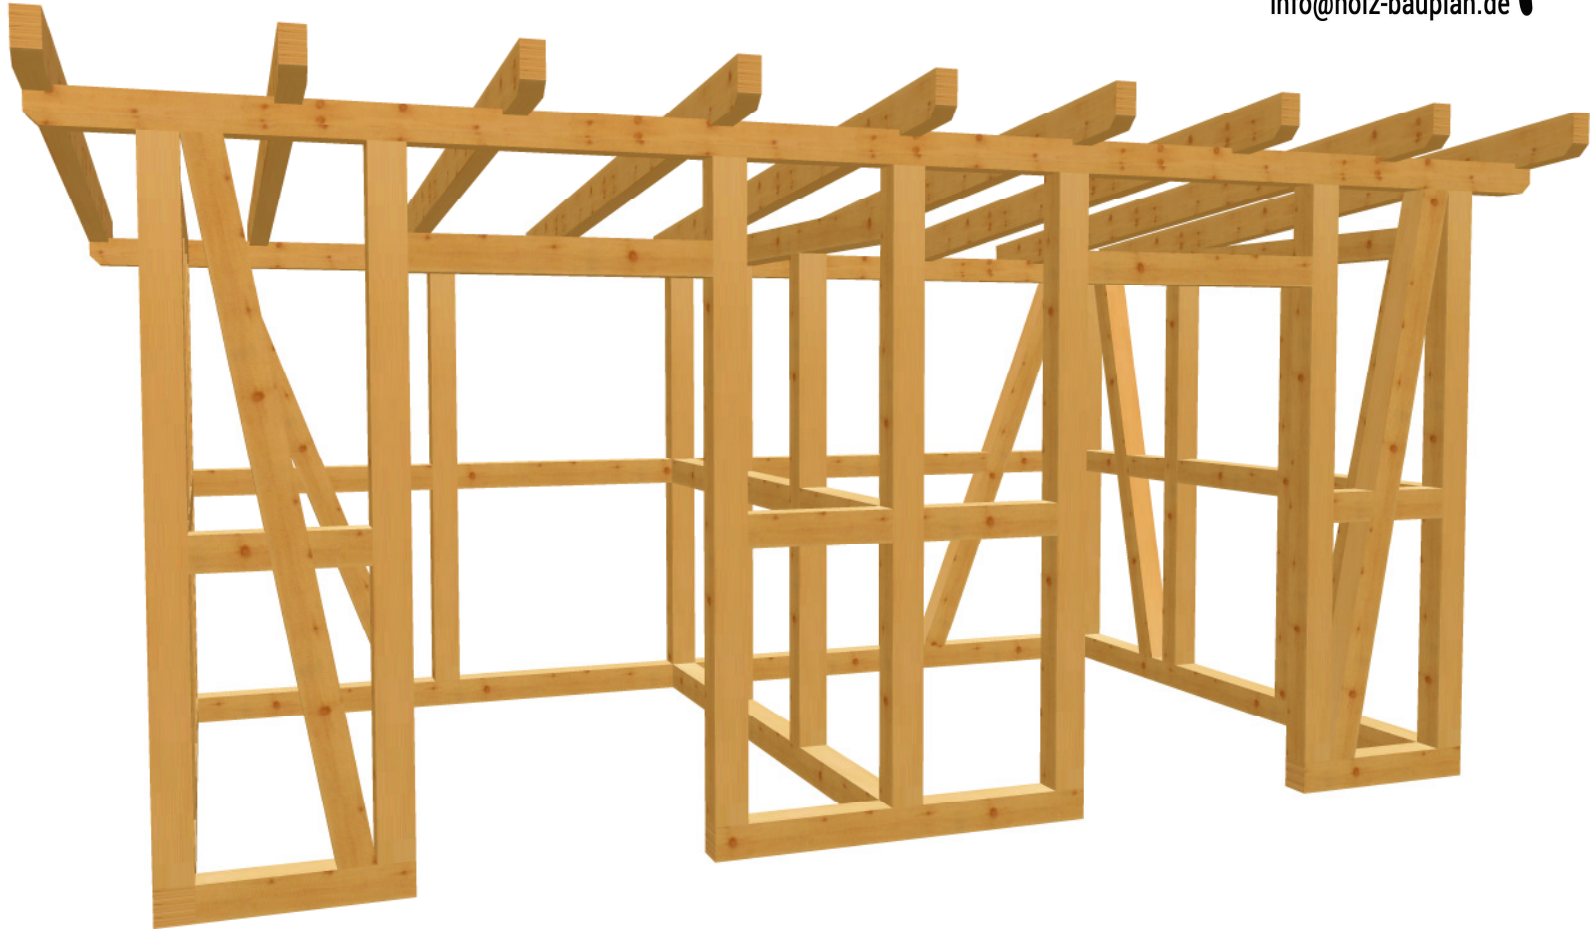

## Gartenhaus 41

Gartenhaus 41 M 1:9 Säule Nr: 4 Anzahl: 6 NH 90° 12/12 Länge: 213