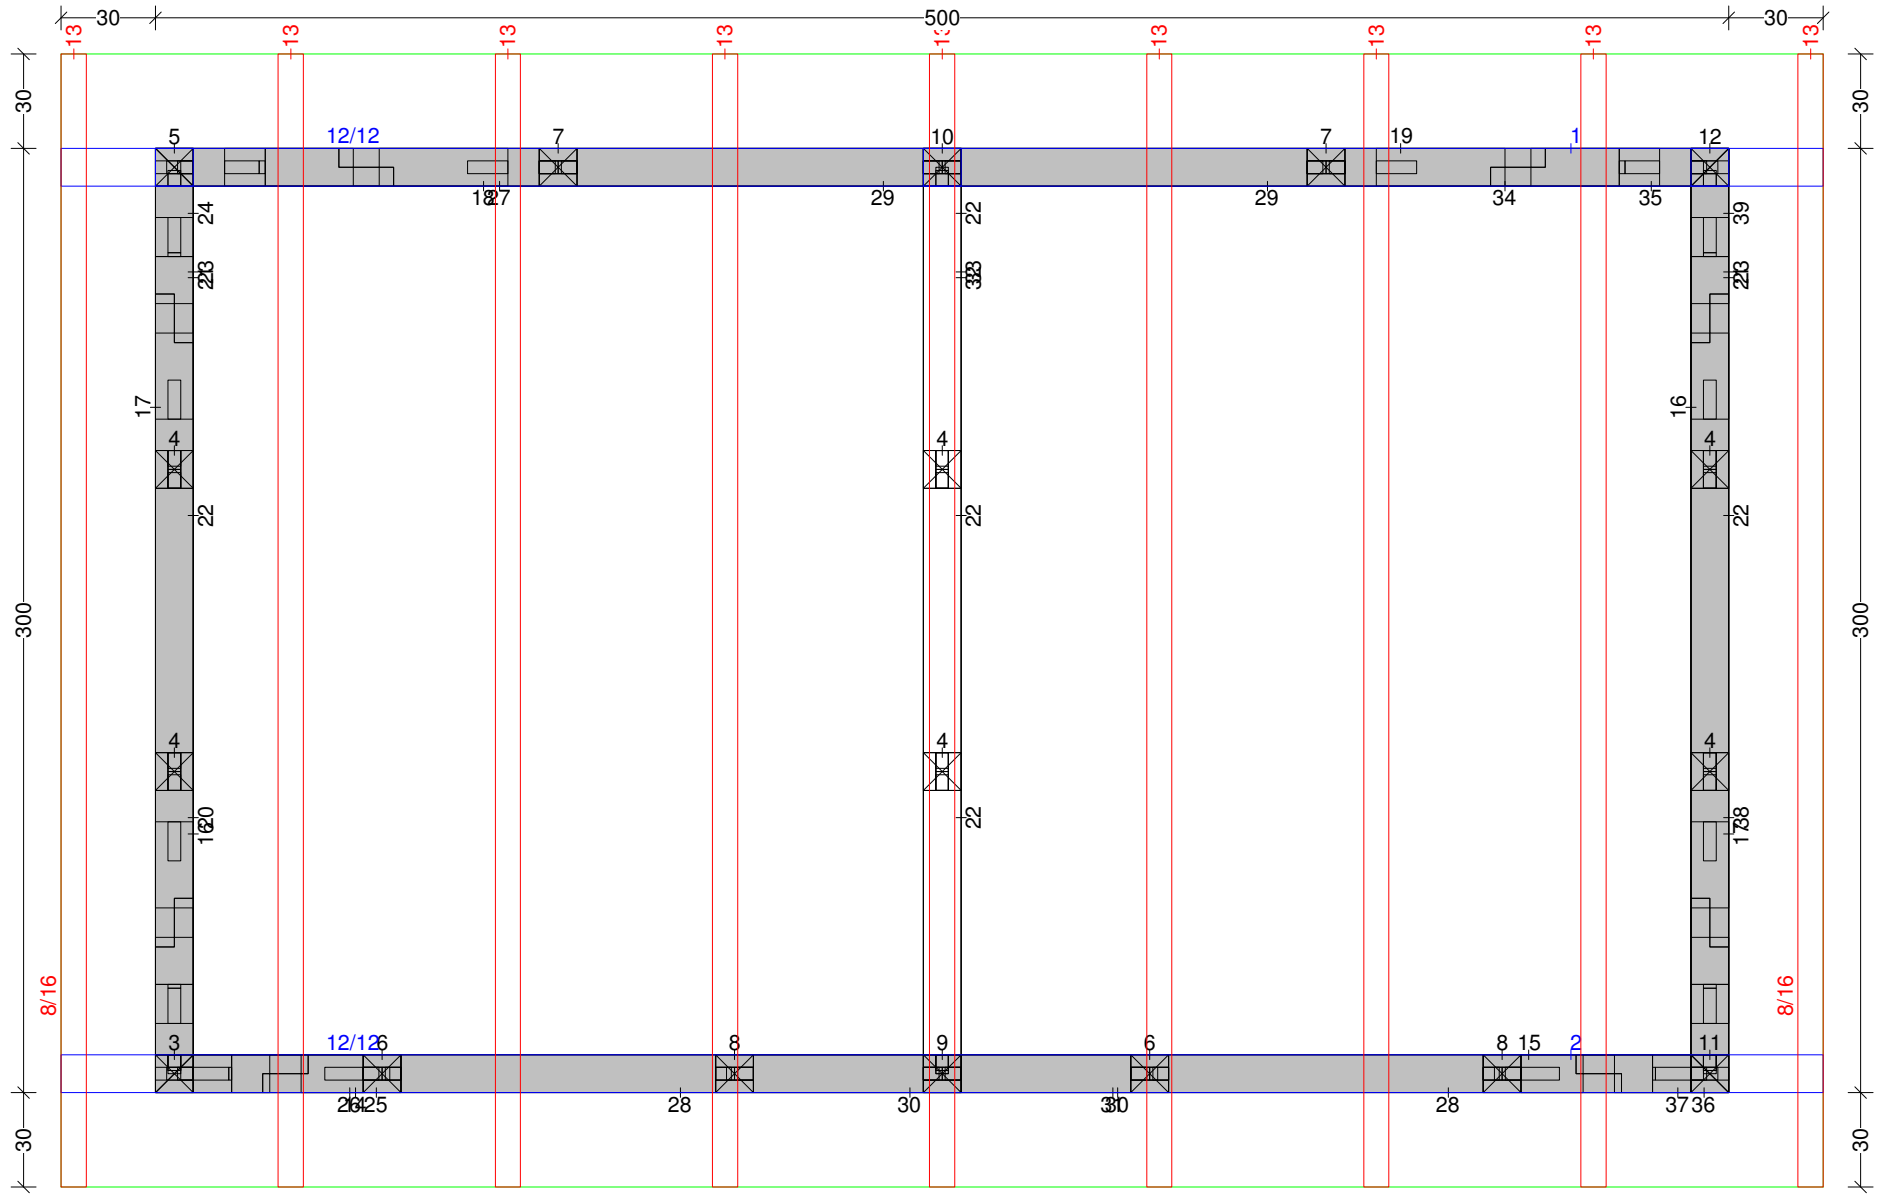

## Gartenhaus 41

Gartenhaus 41 M 1:9 Säule Nr: 4 Anzahl: 6 NH 90° 12/12 Länge: 213