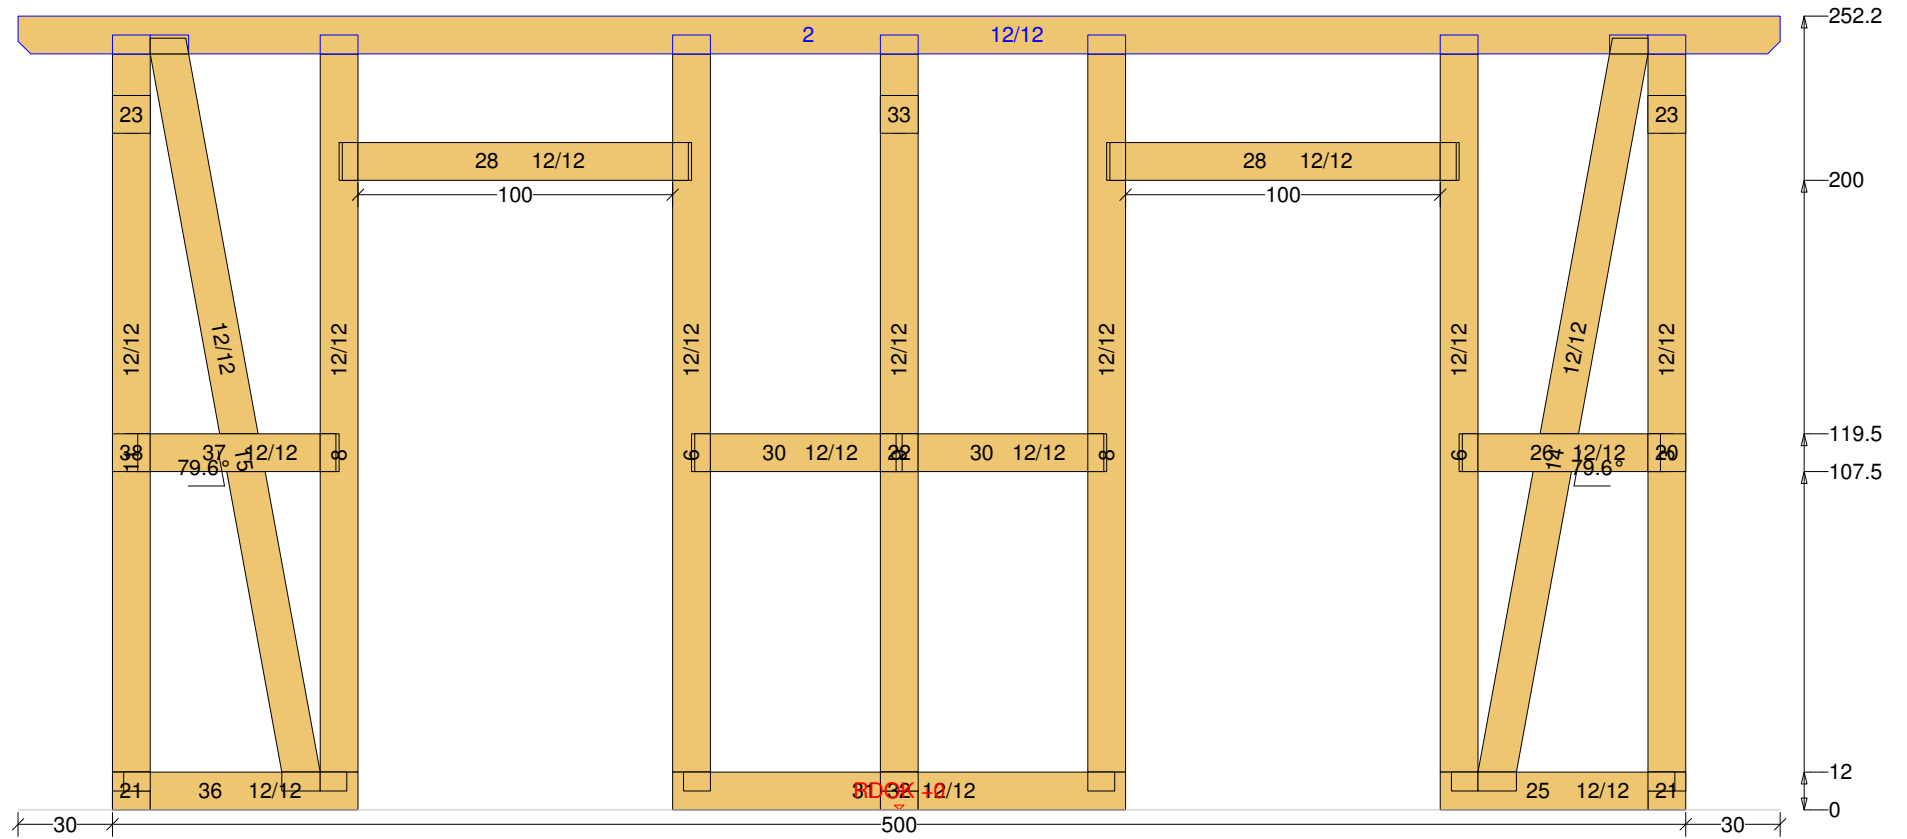

## Gartenhaus 41

Gartenhaus 41 M 1:9 Säule Nr: 4 Anzahl: 6 NH 90° 12/12 Länge: 213